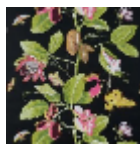

W4864002 WALLPAPER NAKAI

Tige fantastique d'où sortent fleurs et fruits exotiques. Papiers peints imprimés au cadre à la main.
Non émarginés.

W4864002 - Tobacco

Boussac

TYPE	Papier peints imprimés petites largeurs
UNITÉ DE VENTE	Disponible au rouleau de 4,57 mts
SUPPORT	PAPIER
COMPOSITION	-
LAIZE	69 cm / 27,16 inch
RACCORD	V: 59 cm - 23,22 inch Raccord droit
POIDS	187 gr / m ²
ENTRETIEN	
EMARGEMENT	Non émarginé
POSE/DÉPOSE	Encoller le papier Arrachable au mouillé
CERTIFICATIONS	EUROCLASS B-s1,d0 ASTM E84 Class A
NOTES	Décor imprimé au cadre plat à la main
INFORMATIONS	Temps de détrempe 2 minutes maximum Utiliser les repères pour faire le raccord lors de la pose. Pose en double coupe

5 Couleurs

W4864001
Red

W4864002
Tobacco

W4864004
Lime

W4864006
Pistacchio

W4864007
Black