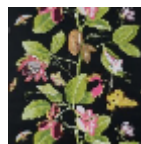

W4864007

Black