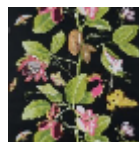

W4864007

Black