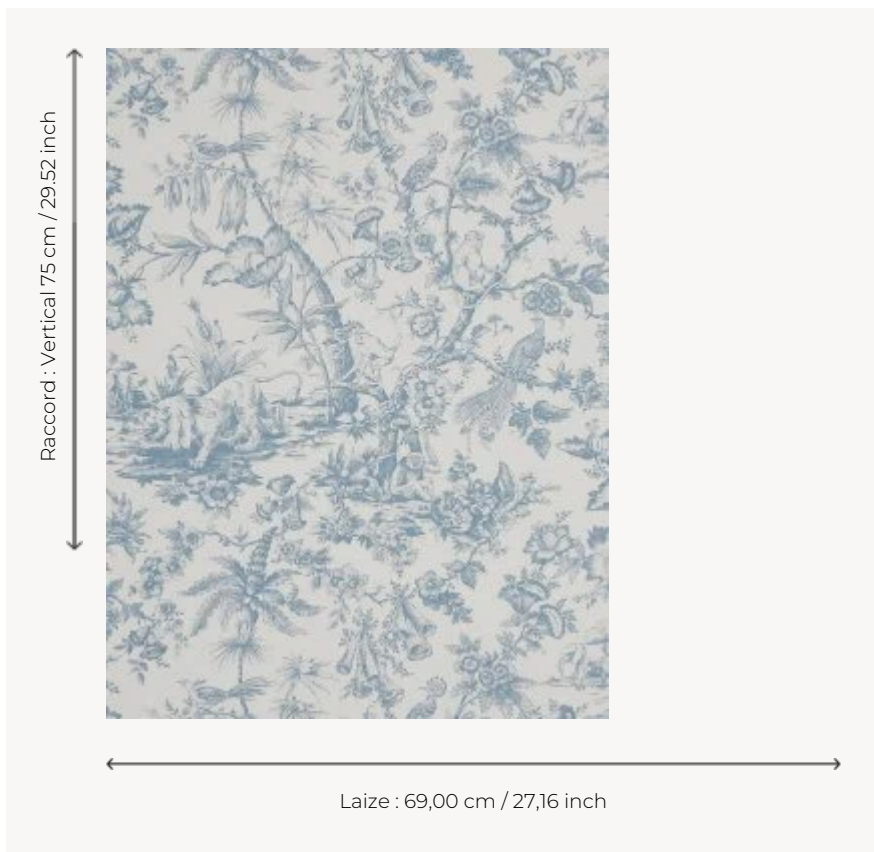

W4982003 WALLPAPER OSCAR

Toile Anglaise rappelant l'esprit des toiles de Jouy du XVIIIe siècle. Papiers peints imprimés au cadre à la main. Non émarginés.

W4982003 - Blue

Boussac

TYPE	Papier peints imprimés petites largeurs
UNITÉ DE VENTE	Disponible au rouleau de 4,57 mts
SUPPORT	PAPIER
COMPOSITION	-
LAIZE	69 cm / 27,16 inch
RACCORD	V: 75 cm - 29,52 inch Raccord sauté
POIDS	187 gr / m ²
ENTRETIEN	
EMARGEMENT	Non émarginé
POSE/DÉPOSE	Encoller le papier Arrachable au mouillé
CERTIFICATIONS	EUROCLASS B-s1,d0 ASTM E84 Class A
NOTES	Décor imprimé au cadre plat à la main
INFORMATIONS	Temps de détrempe 2 minutes maximum Utiliser les repères pour faire le raccord lors de la pose. Pose en double coupe

2 Couleurs

W4982003
Blue

W4982006
Black