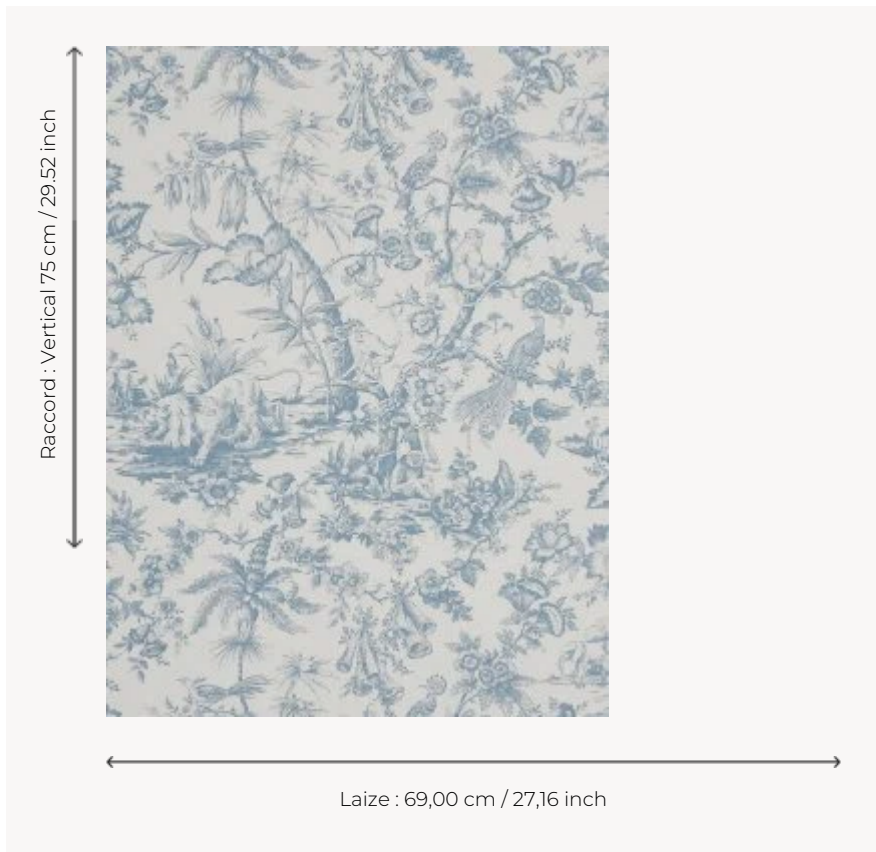

W4982003 WALLPAPER OSCAR

Toile Anglaise rappelant l'esprit des toiles de Jouy du XVIIIe siècle. Papiers peints imprimés au cadre à la main. Non émarginés.

W4982003 - Blue

Boussac

TYPE	Papier peints imprimés petites largeurs
UNITÉ DE VENTE	Disponible au rouleau de 4,57 mts
SUPPORT	PAPIER
COMPOSITION	-
LAIZE	69 cm / 27,16 inch
RACCORD	V: 75 cm - 29,52 inch Raccord sauté
POIDS	187 gr / m ²
ENTRETIEN	
EMARGEMENT	Non émarginé
POSE/DÉPOSE	Encoller le papier Arrachable au mouillé
CERTIFICATIONS	EUROCLASS B-s1,d0 ASTM E84 Class A
NOTES	Décor imprimé au cadre plat à la main
INFORMATIONS	Temps de détrempe 2 minutes maximum Utiliser les repères pour faire le raccord lors de la pose. Pose en double coupe

2 Couleurs

W4982003
Blue

W4982006
Black