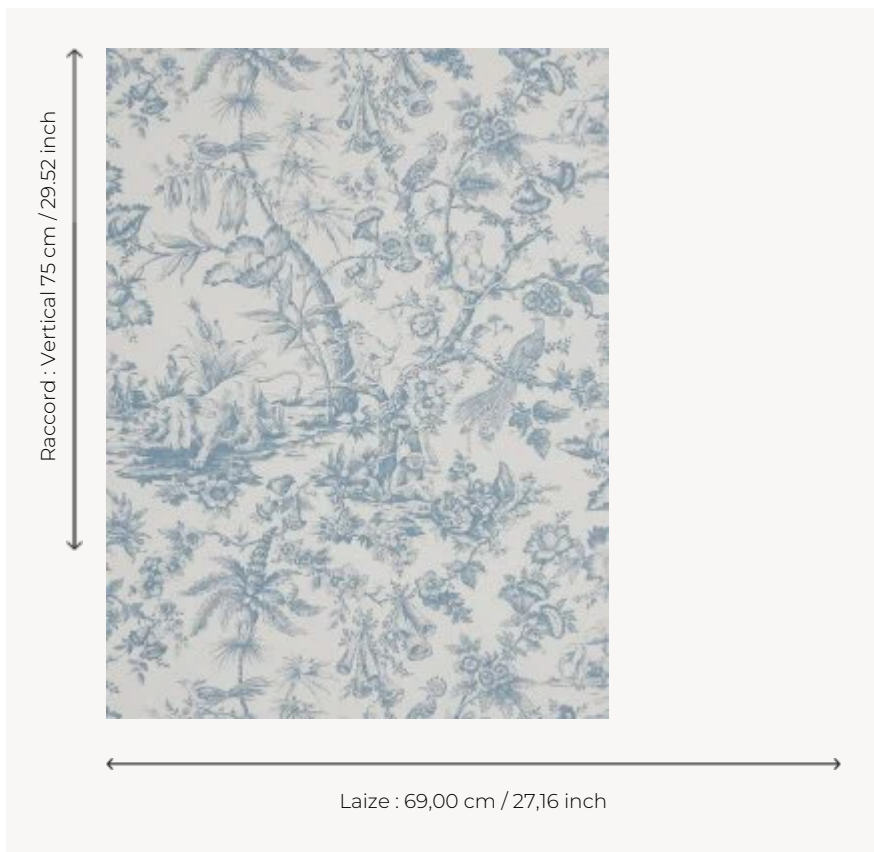

## W4982003 WALLPAPER OSCAR

Toile Anglaise rappelant l'esprit des toiles de Jouy du XVIIIe siècle. Papiers peints imprimés au cadre à la main. Non émarginés.

### W4982003 - Blue

### Boussac

<b>TYPE</b>	Papier peints imprimés petites largeurs
<b>UNITÉ DE VENTE</b>	Disponible au rouleau de 4,57 mts
<b>SUPPORT</b>	PAPIER
<b>COMPOSITION</b>	-
<b>LAIZE</b>	69 cm / 27,16 inch
<b>RACCORD</b>	V: 75 cm - 29,52 inch Raccord sauté
<b>POIDS</b>	187 gr / m <sup>2</sup>
<b>ENTRETIEN</b>	
<b>EMARGEMENT</b>	Non émarginé
<b>POSE/DÉPOSE</b>	Encoller le papier Arrachable au mouillé
<b>CERTIFICATIONS</b>	EUROCLASS B-s1,d0 ASTM E84 Class A
<b>NOTES</b>	Décor imprimé au cadre plat à la main
<b>INFORMATIONS</b>	Temps de détrempe 2 minutes maximum Utiliser les repères pour faire le raccord lors de la pose. Pose en double coupe