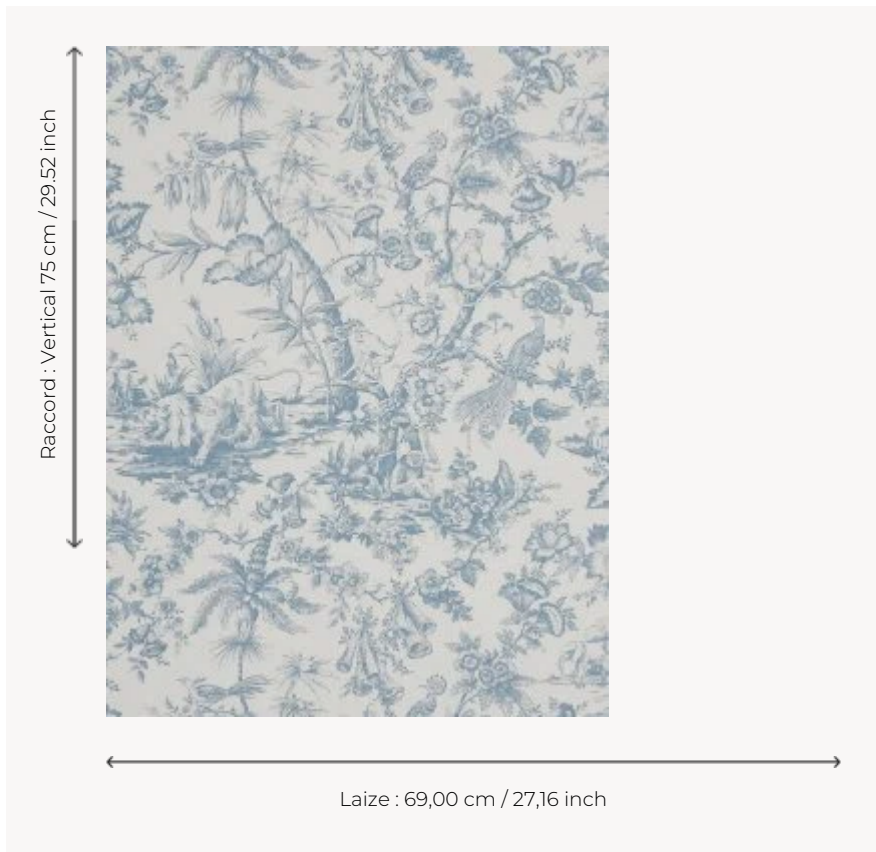

W4982003 WALLPAPER OSCAR

Toile Anglaise rappelant l'esprit des toiles de Jouy du XVIIIe siècle. Papiers peints imprimés au cadre à la main. Non émarginés.

W4982003 - Blue

Boussac

TYPE	Papier peints imprimés petites largeurs
UNITÉ DE VENTE	Disponible au rouleau de 4,57 mts
SUPPORT	PAPIER
COMPOSITION	-
LAIZE	69 cm / 27,16 inch
RACCORD	V: 75 cm - 29,52 inch Raccord sauté
POIDS	187 gr / m ²
ENTRETIEN	
EMARGEMENT	Non émarginé
POSE/DÉPOSE	Encoller le papier Arrachable au mouillé
CERTIFICATIONS	EUROCLASS B-s1,d0 ASTM E84 Class A
NOTES	Décor imprimé au cadre plat à la main
INFORMATIONS	Temps de détrempe 2 minutes maximum Utiliser les repères pour faire le raccord lors de la pose. Pose en double coupe

2 Couleurs

W4982003

Blue

W4982006

Black