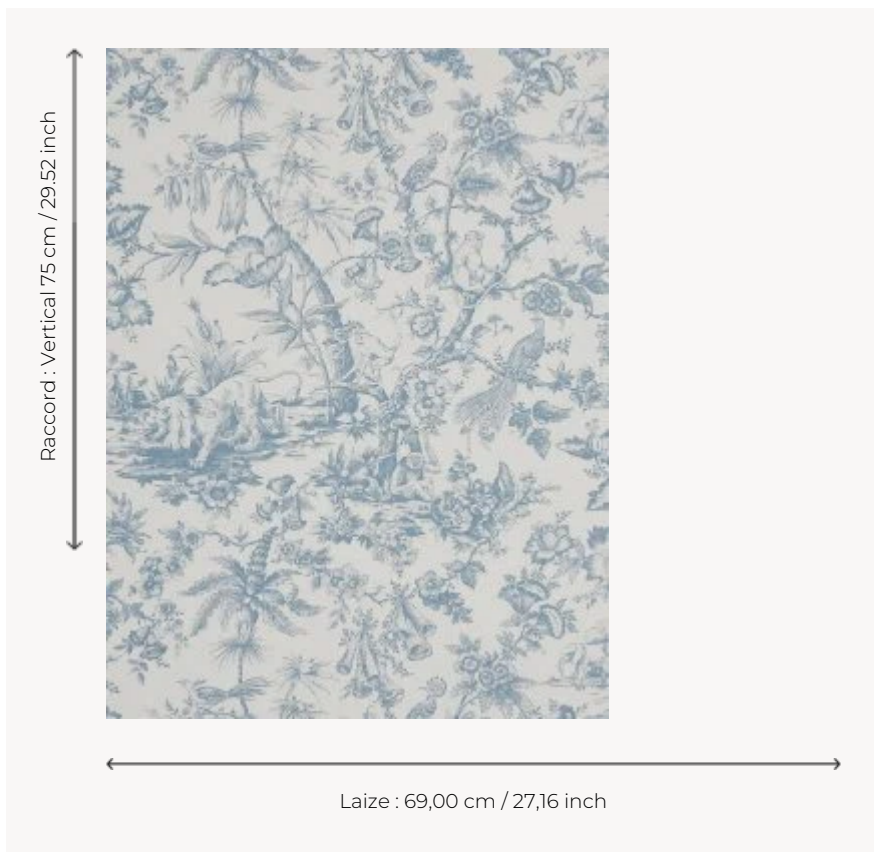

W4982003 WALLPAPER OSCAR

Toile Anglaise rappelant l'esprit des toiles de Jouy du XVIIIe siècle. Papiers peints imprimés au cadre à la main. Non émarginés.

W4982003 - Blue

Boussac

TYPE	Papier peints imprimés petites largeurs
UNITÉ DE VENTE	Disponible au rouleau de 4,57 mts
SUPPORT	PAPIER
COMPOSITION	-
LAIZE	69 cm / 27,16 inch
RACCORD	V: 75 cm - 29,52 inch Raccord sauté
POIDS	187 gr / m ²
ENTRETIEN	
EMARGEMENT	Non émarginé
POSE/DÉPOSE	Encoller le papier Arrachable au mouillé
CERTIFICATIONS	EUROCLASS B-s1,d0 ASTM E84 Class A
NOTES	Décor imprimé au cadre plat à la main
INFORMATIONS	Temps de détrempe 2 minutes maximum Utiliser les repères pour faire le raccord lors de la pose. Pose en double coupe

2 Couleurs

W4982003

Blue

W4982006

Black