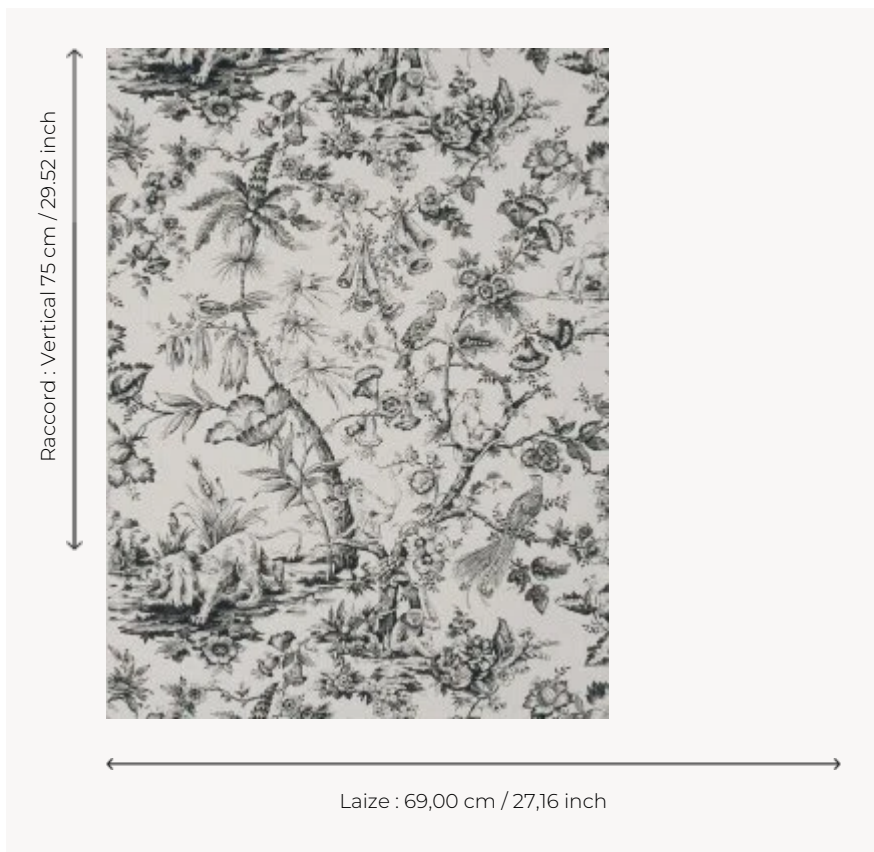

W4982006 WALLPAPER OSCAR

Toile Anglaise rappelant l'esprit des toiles de Jouy du XVIIIe siècle. Papiers peints imprimés au cadre à la main. Non émarginés.

W4982006 - Black

Boussac

TYPE	Papier peints imprimés petites largeurs
UNITÉ DE VENTE	Disponible au rouleau de 4,57 mts
SUPPORT	PAPIER
COMPOSITION	-
LAIZE	69 cm / 27,16 inch
RACCORD	V: 75 cm - 29,52 inch Raccord sauté
POIDS	187 gr / m ²
ENTRETIEN	
EMARGEMENT	Non émarginé
POSE/DÉPOSE	Encoller le papier Arrachable au mouillé
CERTIFICATIONS	EUROCLASS B-s1,d0 ASTM E84 Class A
NOTES	Décor imprimé au cadre plat à la main
INFORMATIONS	Temps de détrempe 2 minutes maximum Utiliser les repères pour faire le raccord lors de la pose. Pose en double coupe

2 Couleurs

W4982003

Blue

W4982006

Black