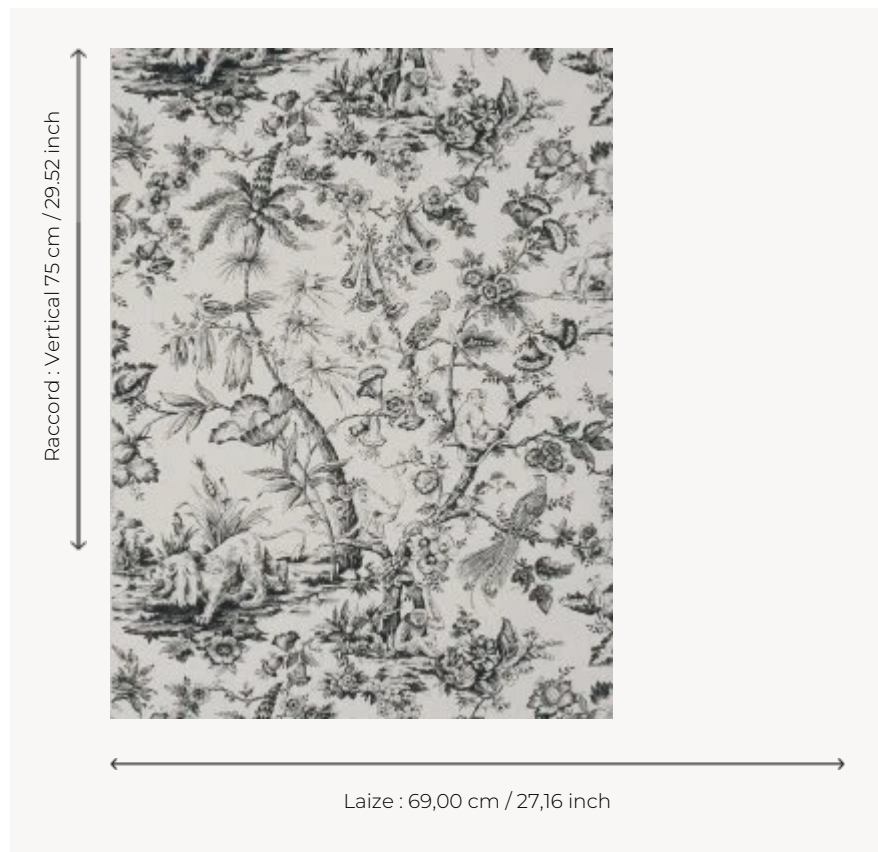

W4982006 WALLPAPER OSCAR

Toile Anglaise rappelant l'esprit des toiles de Jouy du XVIIIe siècle. Papiers peints imprimés au cadre à la main. Non émarginés.

W4982006 - Black

Boussac

TYPE	Papier peints imprimés petites largeurs
UNITÉ DE VENTE	Disponible au rouleau de 4,57 mts
SUPPORT	PAPIER
COMPOSITION	-
LAIZE	69 cm / 27,16 inch
RACCORD	V: 75 cm - 29,52 inch Raccord sauté
POIDS	187 gr / m ²
ENTRETIEN	
EMARGEMENT	Non émarginé
POSE/DÉPOSE	Encoller le papier Arrachable au mouillé
CERTIFICATIONS	EUROCLASS B-s1,d0 ASTM E84 Class A
NOTES	Décor imprimé au cadre plat à la main
INFORMATIONS	Temps de détrempe 2 minutes maximum Utiliser les repères pour faire le raccord lors de la pose. Pose en double coupe

2 Couleurs

W4982003
Blue

W4982006
Black