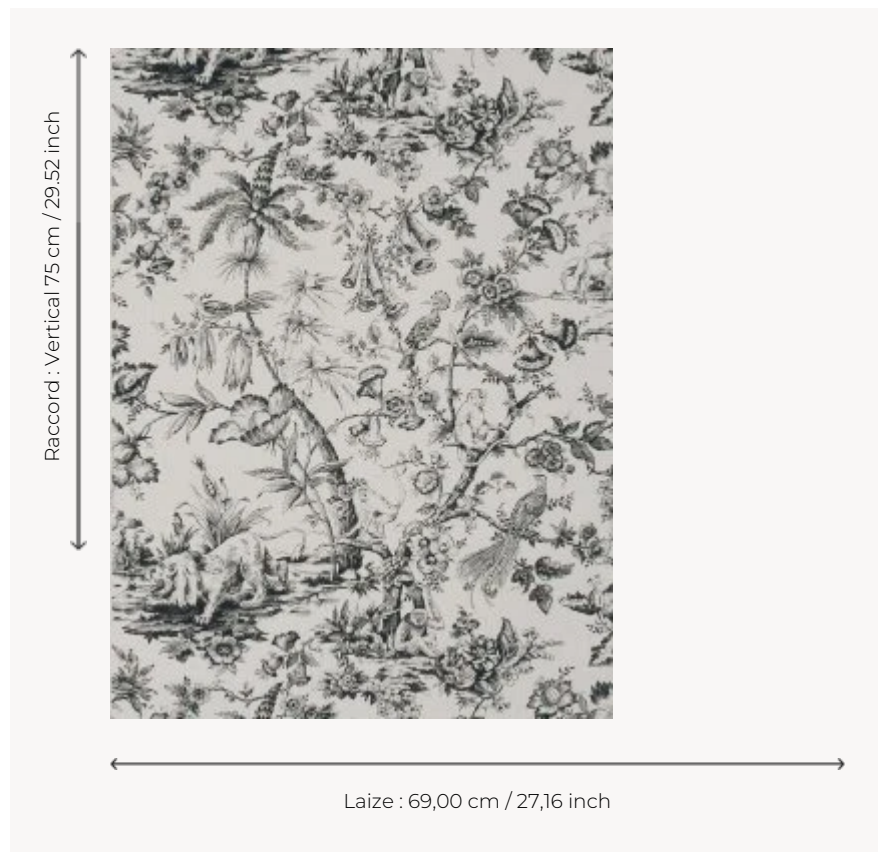

W4982006 WALLPAPER OSCAR

Toile Anglaise rappelant l'esprit des toiles de Jouy du XVIIIe siècle. Papiers peints imprimés au cadre à la main. Non émarginés.

W4982006 - Black

Boussac

TYPE	Papier peints imprimés petites largeurs
UNITÉ DE VENTE	Disponible au rouleau de 4,57 mts
SUPPORT	PAPIER
COMPOSITION	-
LAIZE	69 cm / 27,16 inch
RACCORD	V: 75 cm - 29,52 inch Raccord sauté
POIDS	187 gr / m ²
ENTRETIEN	
EMARGEMENT	Non émarginé
POSE/DÉPOSE	Encoller le papier Arrachable au mouillé
CERTIFICATIONS	EUROCLASS B-s1,d0 ASTM E84 Class A
NOTES	Décor imprimé au cadre plat à la main
INFORMATIONS	Temps de détrempe 2 minutes maximum Utiliser les repères pour faire le raccord lors de la pose. Pose en double coupe

2 Couleurs

W4982003

Blue

W4982006

Black