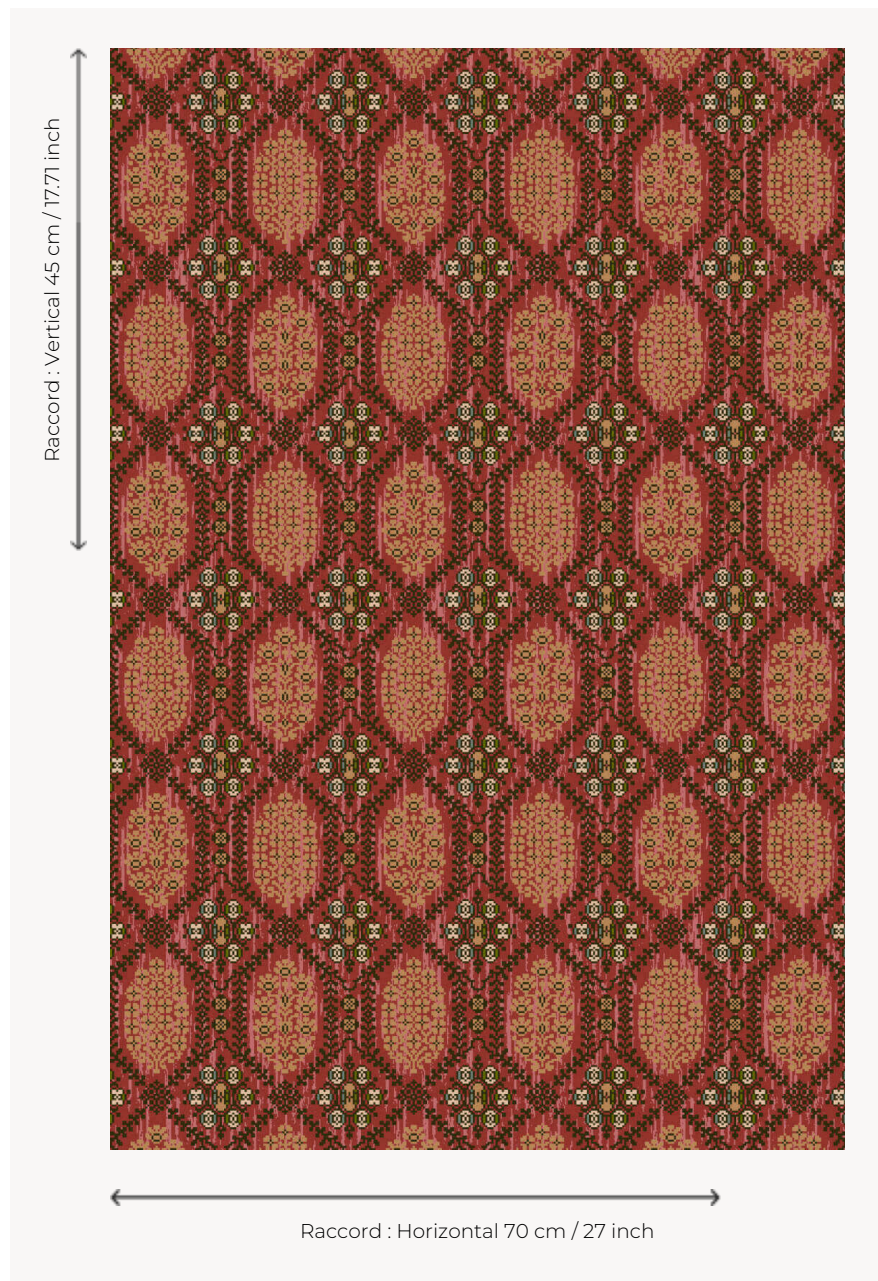

BT100001 BABYLONE

Moquette reprenant les codes des tapis persans du XVII^e siècle avec ces motifs d'arbres dans une composition en compartiments.

BT100001 - Bordeaux

Braquenié

PERFORMANCE	NON FEU
FAMILLE	Moquette
TECHNIQUE	Tissé Wilton
UTILISATION	-
COMPOSITION	20 % Polyamide
VELOURS	Velours coupé
ASPECT	Mat
RACCORD	H: 70 cm - 27,00 inch V: 45 cm - 17,71 inch Raccord droit
NOMBRE DE COULEURS	7
HAUTEUR DE VELOURS	5.40 mm 0.21 inch
HAUTEUR TOTALE	8.00 mm 0.31 inch
POIDS TOTAL	2280 gr/m ²
CERTIFICATIONS	Passé
NOTES	Non feu
INFORMATIONS	Irrégularités naturelles de la fibre Tolérance de production +/- 3 à 5% Débourrage naturel de la matière Pas d'échantillon possible

1 Couleurs

BT100001
Bordeaux