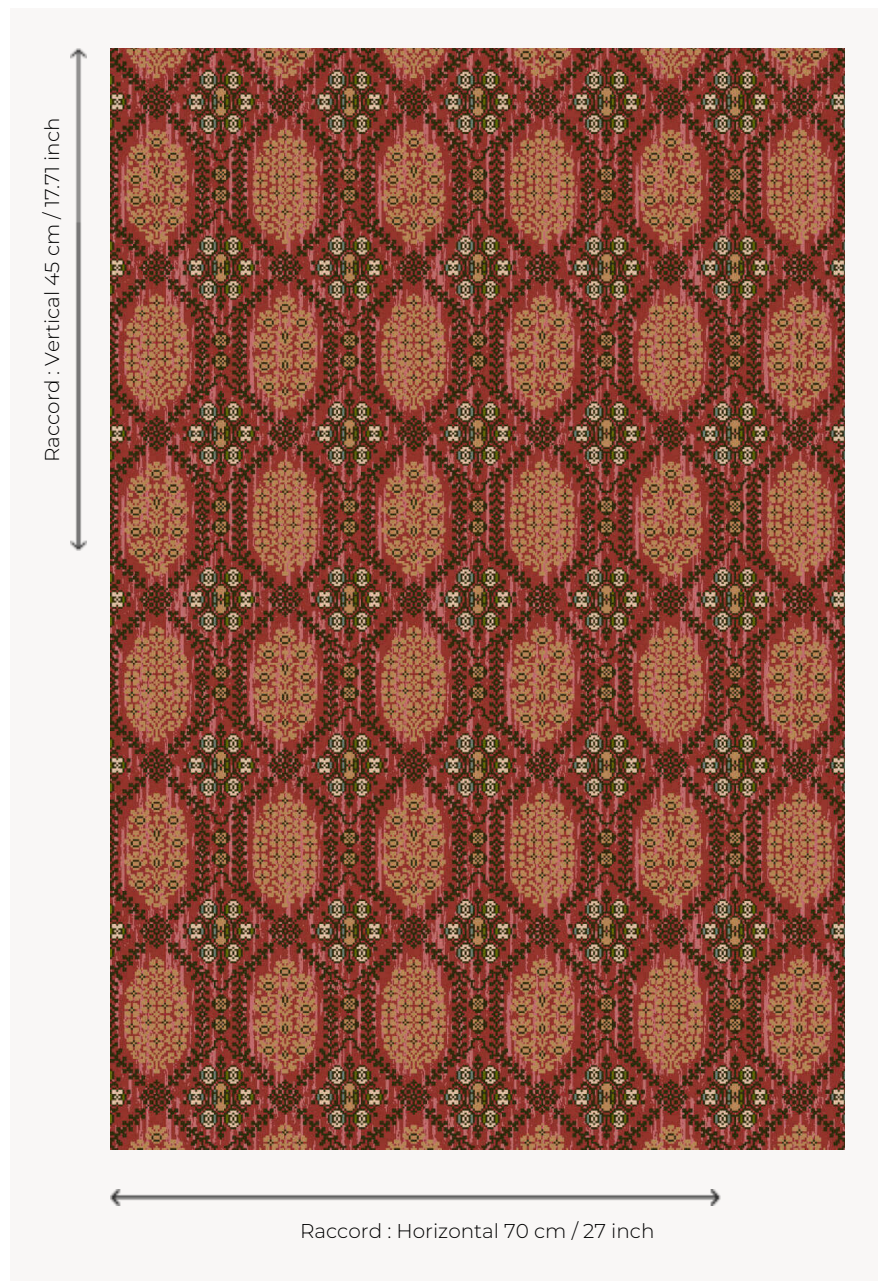

## BT100001 BABYLONE

Moquette reprenant les codes des tapis persans du XVII<sup>e</sup> siècle avec ces motifs d'arbres dans une composition en compartiments.

### BT100001 - Bordeaux

### Braquenié

<b>PERFORMANCE</b>	NON FEU
<b>FAMILLE</b>	Moquette
<b>TECHNIQUE</b>	Tissé Wilton
<b>UTILISATION</b>	-
<b>COMPOSITION</b>	20 % Polyamide
<b>VELOURS</b>	Velours coupé
<b>ASPECT</b>	Mat
<b>RACCORD</b>	H: 70 cm - 27,00 inch V: 45 cm - 17,71 inch Raccord droit
<b>NOMBRE DE COULEURS</b>	7
<b>HAUTEUR DE VELOURS</b>	5.40 mm 0.21 inch
<b>HAUTEUR TOTALE</b>	8.00 mm 0.31 inch
<b>POIDS TOTAL</b>	2280 gr/m <sup>2</sup>
<b>CERTIFICATIONS</b>	Passé
<b>NOTES</b>	Non feu
<b>INFORMATIONS</b>	Irrégularités naturelles de la fibre Tolérance de production +/- 3 à 5% Débourrage naturel de la matière Pas d'échantillon possible

# 1 Couleurs

BT100001  
Bordeaux