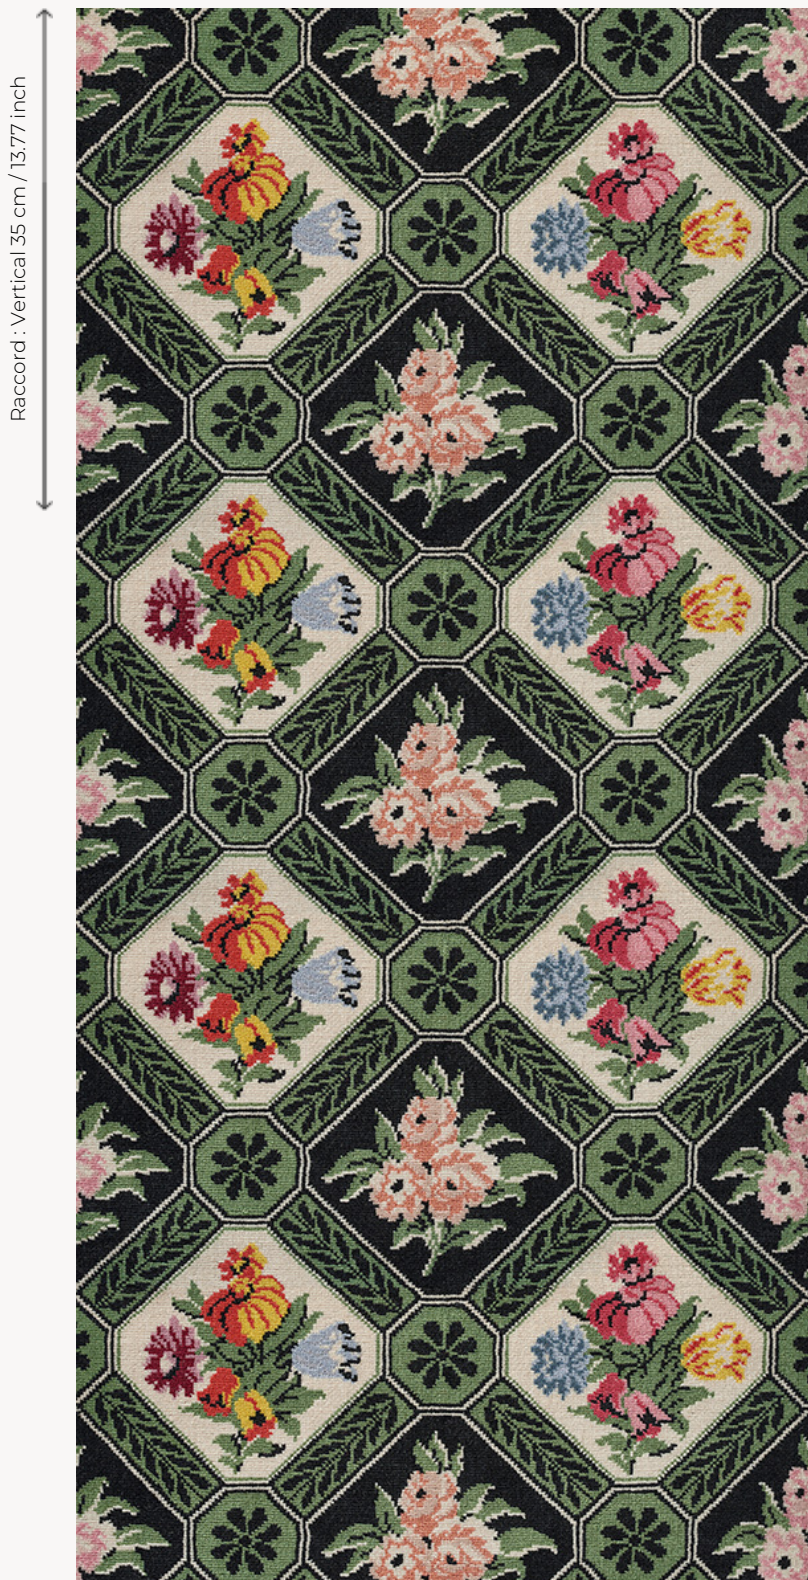

BT101001 CAISSON BOUQUET

Moquette au motif de caissons tant apprécié dans la Restauration, combinant des éléments néoclassiques de rosaces ou de guirlandes végétales et des fleurs.

BT101001 - Multicolore

Braquenié

Raccord : Horizontal 70 cm / 27 inch

PERFORMANCE	NON FEU
FAMILLE	Moquette
TECHNIQUE	Tissé Wilton
UTILISATION	Escalier Trafic modéré
COMPOSITION	20 % Polyamide
VELOURS	Velours coupé
ASPECT	Mat
RACCORD	H: 70 cm - 27,00 inch V: 35 cm - 13,77 inch Raccord droit
NOMBRE DE COULEURS	13
HAUTEUR DE VELOURS	5.40 mm 0.21 inch
HAUTEUR TOTALE	8.00 mm 0.31 inch
POIDS TOTAL	2280 gr/m ²
CERTIFICATIONS	Passé
NOTES	Non feu
INFORMATIONS	Irrégularités naturelles de la fibre Tolérance de production +/- 3 à 5% Débourrage naturel de la matière Pas d'échantillon possible

1 Couleurs

BT101001
Multicolore