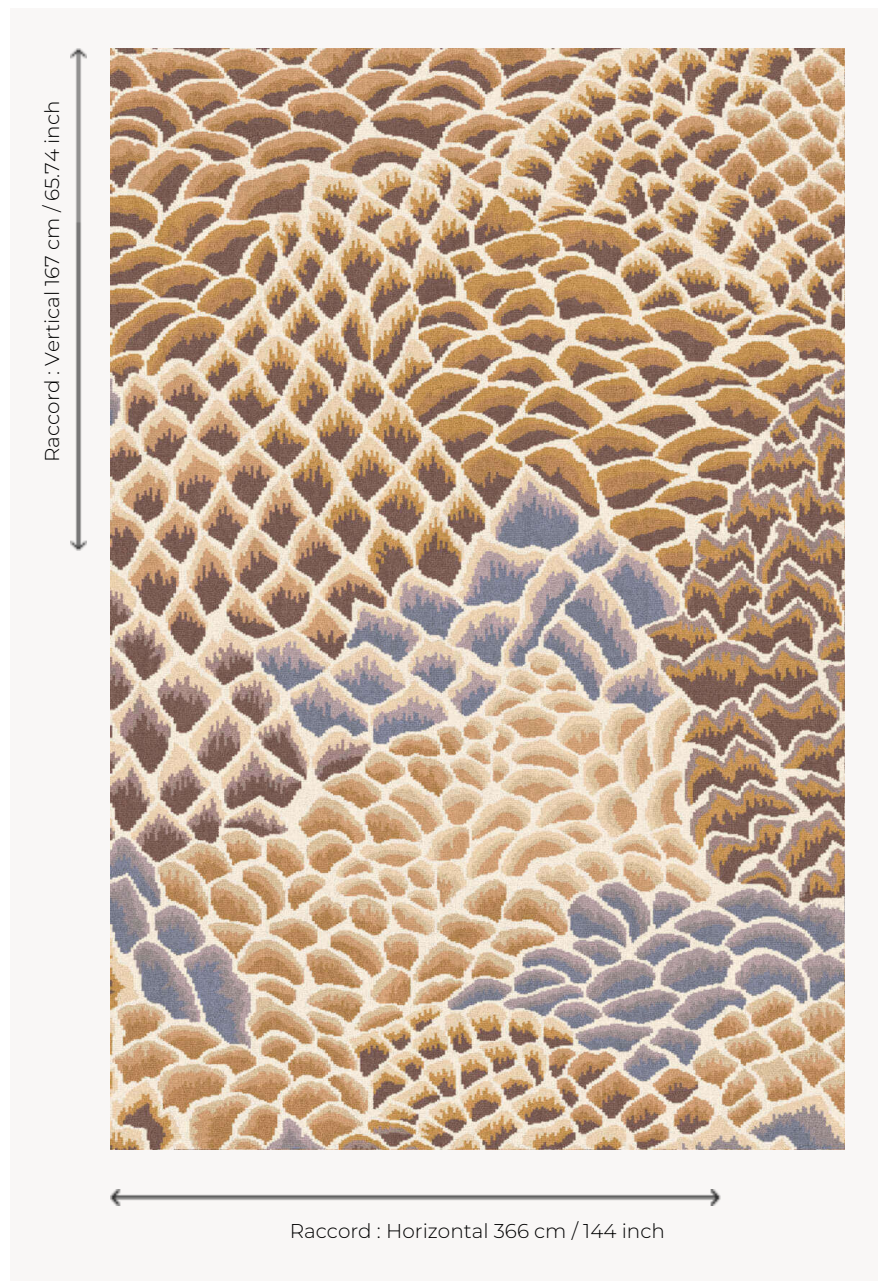

BT118002 LE ROCHER AXMINSTER

Le grand classique de la Maison Braquenié est retravaillé en moquette onze couleurs. Le motif issu des tertres des arbres de vie indien du XVIIIe siècle, proposé ici en all-over, crée un sol époustouflant.

BT118002 - Gingembre

Braquenié

PERFORMANCE	TRAFIC INTENSE - NON FEU
FAMILLE	Moquette
TECHNIQUE	Tissé Axminster
UTILISATION	Trafic intensif
COMPOSITION	80 % Laine - 20 % Polyamide
DENSITÉ	7x10
VELOURS	Velours coupé
ASPECT	Mat
RACCORD	H: 366 cm - 144,00 inch V: 167 cm - 65,74 inch Raccord droit
NOMBRE DE COULEURS	11
HAUTEUR DE VELOURS	7.40 mm 0.29 inch
HAUTEUR TOTALE	10.10 mm 0.39 inch
POIDS TOTAL	2192 gr/m ²
CERTIFICATIONS	Passé
NOTES	Grande largeur Non feu Passage intensif
INFORMATIONS	Tolérance de production +/- 3 à 5% Débourrage naturel de la matière

3 Couleurs

BT118_AX_0012

BT118001

Grenat

BT118002

Gingembre