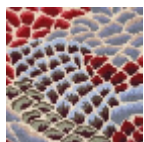

BT118002 LE ROCHER AXMINSTER

Le grand classique de la Maison Braquenié est retravaillé en moquette onze couleurs. Le motif issu des tertres des arbres de vie indien du XVIIIe siècle, proposé ici en all-over, crée un sol époustouflant.

BT118002 - Gingembre

Braquenié

PERFORMANCE	TRAFIC INTENSE - NON FEU
FAMILLE	Moquette
TECHNIQUE	Tissé Axminster
UTILISATION	Trafic intensif
COMPOSITION	80 % Laine - 20 % Polyamide
DENSITÉ	7x10
VELOURS	Velours coupé
ASPECT	Mat
RACCORD	H: 366 cm - 144,00 inch V: 167 cm - 65,74 inch Raccord droit
NOMBRE DE COULEURS	11
HAUTEUR DE VELOURS	7.40 mm 0.29 inch
HAUTEUR TOTALE	10.10 mm 0.39 inch
POIDS TOTAL	2192 gr/m ²
CERTIFICATIONS	Passé
NOTES	Grande largeur Non feu Passage intensif
INFORMATIONS	Tolérance de production +/- 3 à 5% Débourrage naturel de la matière

3 Couleurs

BT118_AX_0012

BT118001

Grenat

BT118002

Gingembre