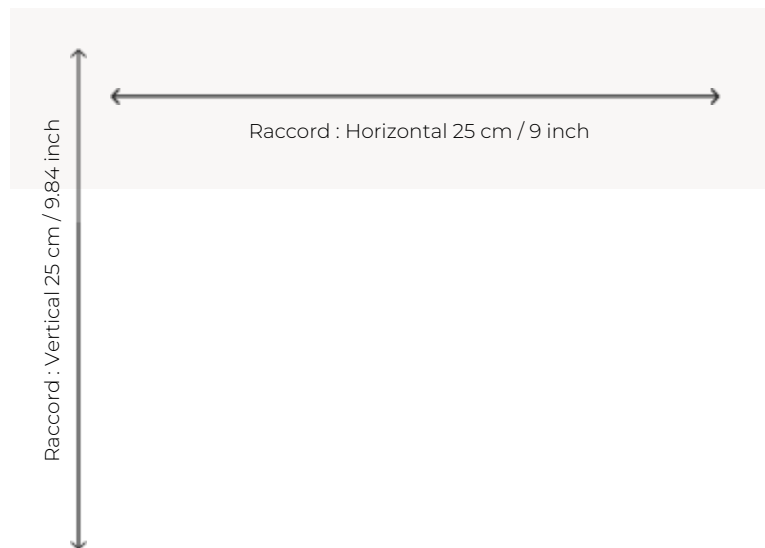

BT146001_T MONTLIVAUT

A mi-chemin entre un chevron coloré et une pointe de hongrie, ce charmant motif de moquette Axminster se décline en deux coloris.

BT146001_T -

Braquenié

PERFORMANCE TRAFIC INTENSE - NON FEU

FAMILLE Moquette

TECHNIQUE Tissé Axminster Fast-Track

UTILISATION Trafic intensif

COMPOSITION 80 % Laine - 20 % Polyamide

DENSITÉ 7x10

VELOURS Velours coupé

ASPECT Mat

RACCORD H: 25 cm - 9,00 inch
V: 25 cm - 9,84 inch
Raccord droit

NOMBRE DE COULEURS 6

HAUTEUR DE VELOURS 7.40 mm
0.29 inch

HAUTEUR TOTALE 10.10 mm
0.39 inch

POIDS TOTAL 2192 gr/m²

NOTES Grande largeur
Non feu
Passage intensif

INFORMATIONS Irrégularités naturelles de la fibre
Tolérance de production +/- 3 à 5%
Débourrage naturel de la matière