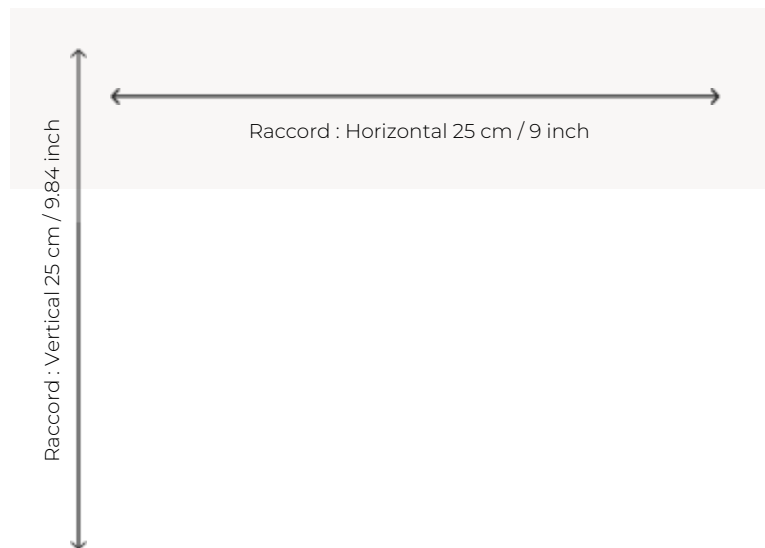

BT146001_T MONTLIVAUT

A mi-chemin entre un chevron coloré et une pointe de hongrie, ce charmant motif de moquette Axminster se décline en deux coloris.

BT146001_T -

Braquenié

PERFORMANCE TRAFIC INTENSE - NON FEU

FAMILLE Moquette

TECHNIQUE Tissé Axminster Fast-Track

UTILISATION Trafic intensif

COMPOSITION 80 % Laine - 20 % Polyamide

DENSITÉ 7x10

VELOURS Velours coupé

ASPECT Mat

RACCORD H: 25 cm - 9,00 inch
V: 25 cm - 9,84 inch
Raccord droit

NOMBRE DE COULEURS 6

HAUTEUR DE VELOURS 7.40 mm
0.29 inch

HAUTEUR TOTALE 10.10 mm
0.39 inch

POIDS TOTAL 2192 gr/m²

NOTES Grande largeur
Non feu
Passage intensif

INFORMATIONS Irrégularités naturelles de la fibre
Tolérance de production +/- 3 à 5%
Débourrage naturel de la matière