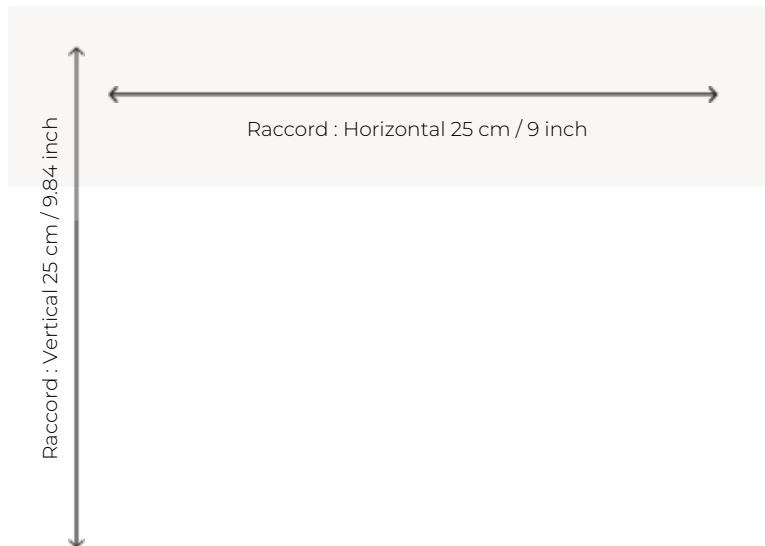

BT146001_T MONTLIVAUT

A mi-chemin entre un chevron coloré et une pointe de hongrie, ce charmant motif de moquette Axminster se décline en deux coloris.

BT146001_T -

Braquenié

PERFORMANCE TRAFIC INTENSE - NON FEU

FAMILLE Moquette

TECHNIQUE Tissé Axminster Fast-Track

UTILISATION Trafic intensif

COMPOSITION 80 % Laine - 20 % Polyamide

DENSITÉ 7x10

VELOURS Velours coupé

ASPECT Mat

RACCORD H: 25 cm - 9,00 inch
V: 25 cm - 9,84 inch
Raccord droit

NOMBRE DE COULEURS 6

HAUTEUR DE VELOURS 7.40 mm
0.29 inch

HAUTEUR TOTALE 10.10 mm
0.39 inch

POIDS TOTAL 2192 gr/m²

NOTES Grande largeur
Non feu
Passage intensif

INFORMATIONS Irrégularités naturelles de la fibre
Tolérance de production +/- 3 à 5%
Débourrage naturel de la matière