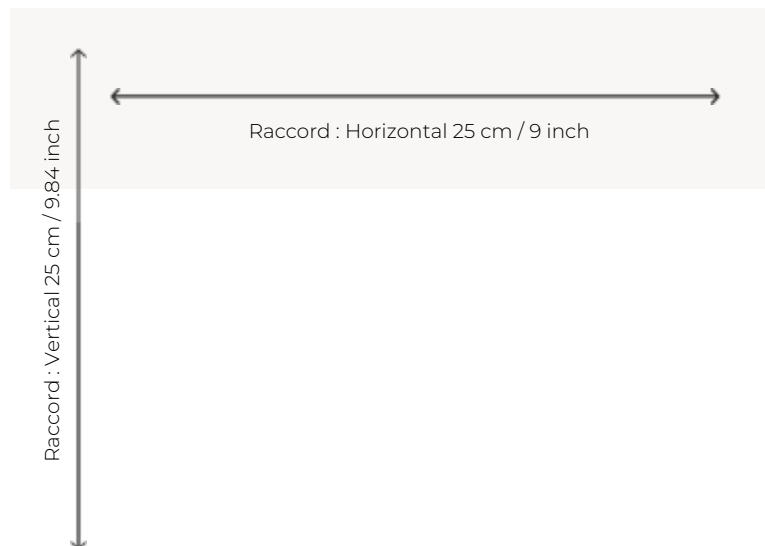

BT146001_T MONTLIVAUT

A mi-chemin entre un chevron coloré et une pointe de hongrie, ce charmant motif de moquette Axminster se décline en deux coloris.

BT146001_T -

Braquenié

PERFORMANCE TRAFIC INTENSE - NON FEU

FAMILLE Moquette

TECHNIQUE Tissé Axminster Fast-Track

UTILISATION Trafic intensif

COMPOSITION 80 % Laine - 20 % Polyamide

DENSITÉ 7x10

VELOURS Velours coupé

ASPECT Mat

RACCORD H: 25 cm - 9,00 inch
V: 25 cm - 9,84 inch
Raccord droit

NOMBRE DE COULEURS 6

HAUTEUR DE VELOURS 7.40 mm
0.29 inch

HAUTEUR TOTALE 10.10 mm
0.39 inch

POIDS TOTAL 2192 gr/m²

NOTES Grande largeur
Non feu
Passage intensif

INFORMATIONS Irrégularités naturelles de la fibre
Tolérance de production +/- 3 à 5%
Débourrage naturel de la matière