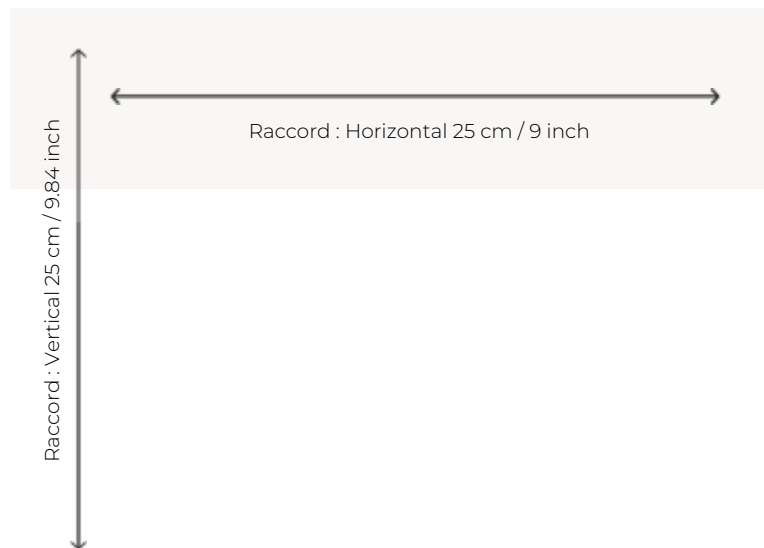

BT146001_T MONTLIVAUT

A mi-chemin entre un chevron coloré et une pointe de hongrie, ce charmant motif de moquette Axminster se décline en deux coloris.

BT146001_T -

Braquenié

PERFORMANCE TRAFIC INTENSE - NON FEU

FAMILLE Moquette

TECHNIQUE Tissé Axminster Fast-Track

UTILISATION Trafic intensif

COMPOSITION 80 % Laine - 20 % Polyamide

DENSITÉ 7x10

VELOURS Velours coupé

ASPECT Mat

RACCORD H: 25 cm - 9,00 inch
V: 25 cm - 9,84 inch
Raccord droit

NOMBRE DE COULEURS 6

HAUTEUR DE VELOURS 7.40 mm
0.29 inch

HAUTEUR TOTALE 10.10 mm
0.39 inch

POIDS TOTAL 2192 gr/m²

NOTES Grande largeur
Non feu
Passage intensif

INFORMATIONS Irrégularités naturelles de la fibre
Tolérance de production +/- 3 à 5%
Débourrage naturel de la matière