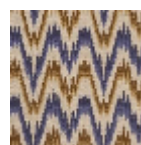

BT146002 MONTLIVAUT

A mi-chemin entre un chevron coloré et une pointe de hongrie, ce charmant motif de moquette Axminster se décline en deux coloris.

BT146002 - Ocre

Braquenié

PERFORMANCE	TRAFIC INTENSE - NON FEU
FAMILLE	Moquette
TECHNIQUE	Tissé Axminster Fast-Track
UTILISATION	Trafic intensif
COMPOSITION	80 % Laine - 20 % Polyamide
DENSITÉ	7x10
VELOURS	Velours coupé
ASPECT	Mat
RACCORD	H: 25 cm - 9,00 inch V: 25 cm - 9,84 inch Raccord droit
NOMBRE DE COULEURS	6
HAUTEUR DE VELOURS	7.40 mm 0.29 inch
HAUTEUR TOTALE	10.10 mm 0.39 inch
POIDS TOTAL	2192 gr/m ²
NOTES	Grande largeur Non feu Passage intensif
INFORMATIONS	Irrégularités naturelles de la fibre Tolérance de production +/- 3 à 5% Débourrage naturel de la matière

7 Couleurs

BT146_AX_001

BT146_FT_001

BT146_FT_0011

BT146_FT_0012

BT146001

Vert

BT146001_T