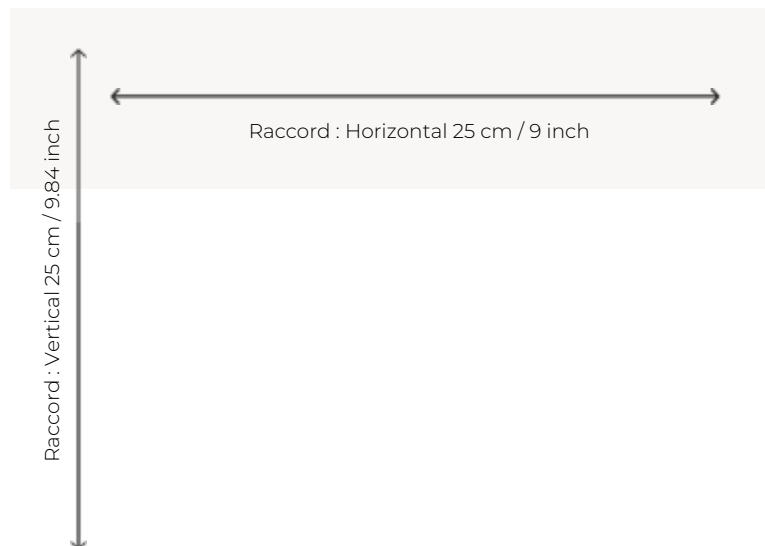

BT146_AX_001 MONTLIVAUT

A mi-chemin entre un chevron coloré et une pointe de hongrie, ce charmant motif de moquette Axminster se décline en deux coloris.

BT146_AX_001 -

Braquenié

PERFORMANCE TRAFIC INTENSE - NON FEU

FAMILLE Moquette

TECHNIQUE Tissé Axminster Fast-Track

UTILISATION Trafic intensif

COMPOSITION 80 % Laine - 20 % Polyamide

DENSITÉ 7x10

VELOURS Velours coupé

ASPECT Mat

RACCORD H: 25 cm - 9,00 inch
V: 25 cm - 9,84 inch
Raccord droit

NOMBRE DE COULEURS 6

HAUTEUR DE VELOURS 7.40 mm
0.29 inch

HAUTEUR TOTALE 10.10 mm
0.39 inch

POIDS TOTAL 2192 gr/m²

NOTES Grande largeur
Non feu
Passage intensif

INFORMATIONS Irrégularités naturelles de la fibre
Tolérance de production +/- 3 à 5%
Débourrage naturel de la matière