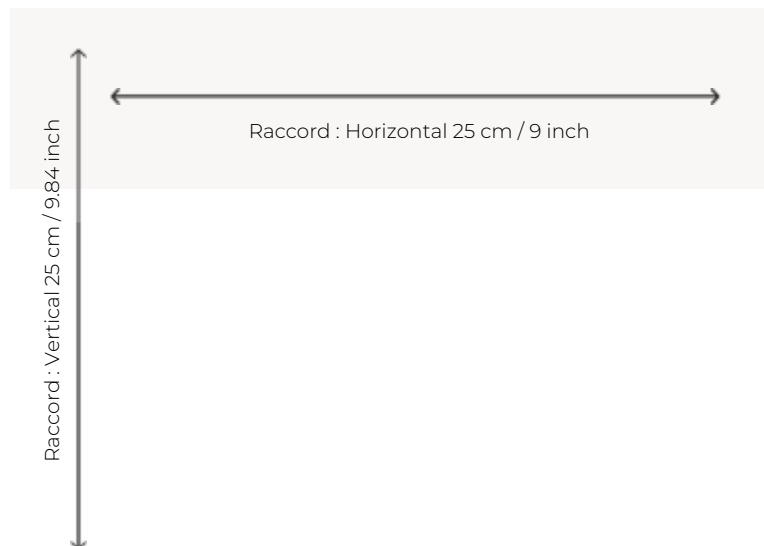

BT146_AX_001 MONTLIVAUT

A mi-chemin entre un chevron coloré et une pointe de hongrie, ce charmant motif de moquette Axminster se décline en deux coloris.

BT146_AX_001 -

Braquenié

PERFORMANCE TRAFIC INTENSE - NON FEU

FAMILLE Moquette

TECHNIQUE Tissé Axminster Fast-Track

UTILISATION Trafic intensif

COMPOSITION 80 % Laine - 20 % Polyamide

DENSITÉ 7x10

VELOURS Velours coupé

ASPECT Mat

RACCORD H: 25 cm - 9,00 inch
V: 25 cm - 9,84 inch
Raccord droit

NOMBRE DE COULEURS 6

HAUTEUR DE VELOURS 7.40 mm
0.29 inch

HAUTEUR TOTALE 10.10 mm
0.39 inch

POIDS TOTAL 2192 gr/m²

NOTES Grande largeur
Non feu
Passage intensif

INFORMATIONS Irrégularités naturelles de la fibre
Tolérance de production +/- 3 à 5%
Débourrage naturel de la matière