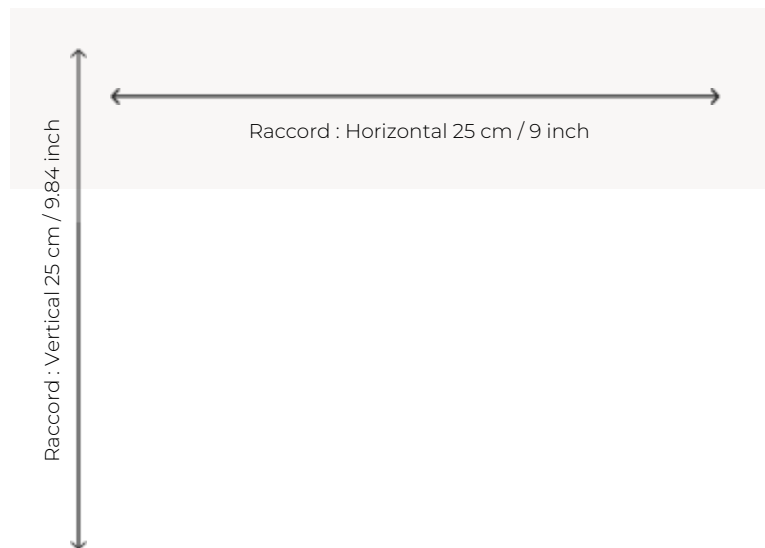

BT146_AX_001 MONTLIVAUT

A mi-chemin entre un chevron coloré et une pointe de hongrie, ce charmant motif de moquette Axminster se décline en deux coloris.

BT146_AX_001 -

Braquenié

PERFORMANCE TRAFIC INTENSE - NON FEU

FAMILLE Moquette

TECHNIQUE Tissé Axminster Fast-Track

UTILISATION Trafic intensif

COMPOSITION 80 % Laine - 20 % Polyamide

DENSITÉ 7x10

VELOURS Velours coupé

ASPECT Mat

RACCORD H: 25 cm - 9,00 inch
V: 25 cm - 9,84 inch
Raccord droit

NOMBRE DE COULEURS 6

HAUTEUR DE VELOURS 7.40 mm
0.29 inch

HAUTEUR TOTALE 10.10 mm
0.39 inch

POIDS TOTAL 2192 gr/m²

NOTES Grande largeur
Non feu
Passage intensif

INFORMATIONS Irrégularités naturelles de la fibre
Tolérance de production +/- 3 à 5%
Débourrage naturel de la matière