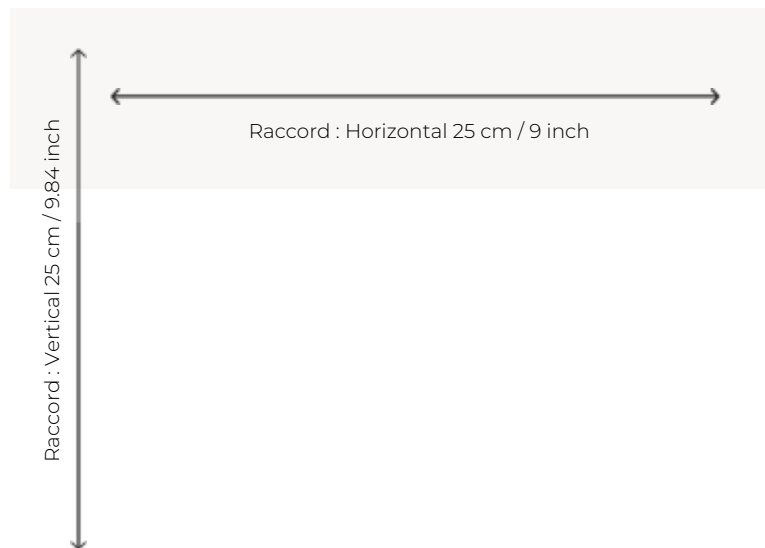

BT146_AX_001 MONTLIVAUT

A mi-chemin entre un chevron coloré et une pointe de hongrie, ce charmant motif de moquette Axminster se décline en deux coloris.

BT146_AX_001 -

Braquenié

PERFORMANCE TRAFIC INTENSE - NON FEU

FAMILLE Moquette

TECHNIQUE Tissé Axminster Fast-Track

UTILISATION Trafic intensif

COMPOSITION 80 % Laine - 20 % Polyamide

DENSITÉ 7x10

VELOURS Velours coupé

ASPECT Mat

RACCORD H: 25 cm - 9,00 inch
V: 25 cm - 9,84 inch
Raccord droit

NOMBRE DE COULEURS 6

HAUTEUR DE VELOURS 7.40 mm
0.29 inch

HAUTEUR TOTALE 10.10 mm
0.39 inch

POIDS TOTAL 2192 gr/m²

NOTES Grande largeur
Non feu
Passage intensif

INFORMATIONS Irrégularités naturelles de la fibre
Tolérance de production +/- 3 à 5%
Débourrage naturel de la matière