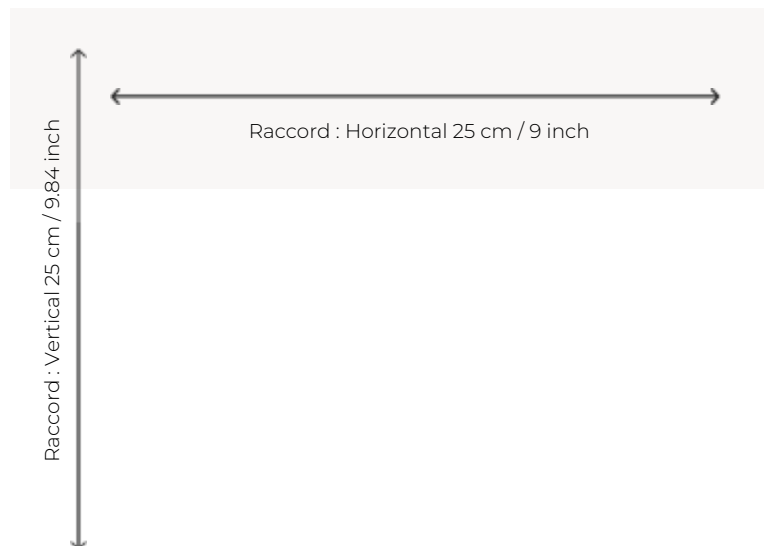

BT146_AX_001 MONTLIVAUT

A mi-chemin entre un chevron coloré et une pointe de hongrie, ce charmant motif de moquette Axminster se décline en deux coloris.

BT146_AX_001 -

Braquenié

PERFORMANCE TRAFIC INTENSE - NON FEU

FAMILLE Moquette

TECHNIQUE Tissé Axminster Fast-Track

UTILISATION Trafic intensif

COMPOSITION 80 % Laine - 20 % Polyamide

DENSITÉ 7x10

VELOURS Velours coupé

ASPECT Mat

RACCORD H: 25 cm - 9,00 inch
V: 25 cm - 9,84 inch
Raccord droit

NOMBRE DE COULEURS 6

HAUTEUR DE VELOURS 7.40 mm
0.29 inch

HAUTEUR TOTALE 10.10 mm
0.39 inch

POIDS TOTAL 2192 gr/m²

NOTES Grande largeur
Non feu
Passage intensif

INFORMATIONS Irrégularités naturelles de la fibre
Tolérance de production +/- 3 à 5%
Débourrage naturel de la matière