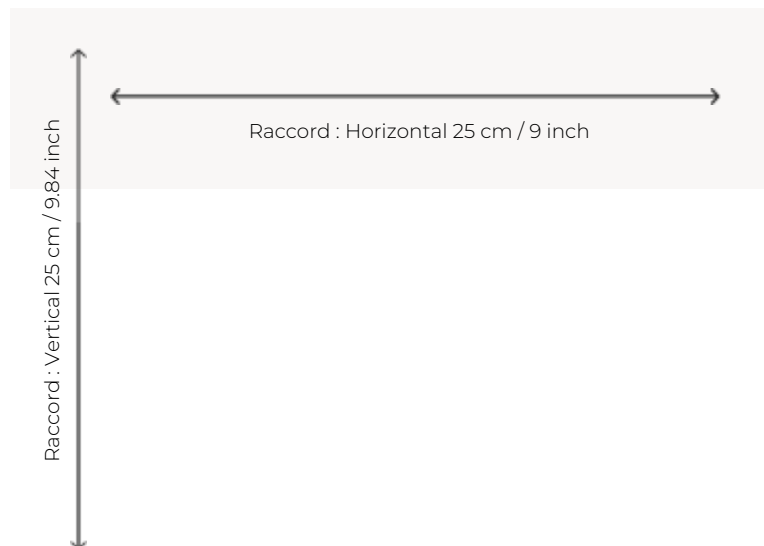

BT146_FT_001 MONTLIVAUT

A mi-chemin entre un chevron coloré et une pointe de hongrie, ce charmant motif de moquette Axminster se décline en deux coloris.

BT146_FT_001 -

Braquenié

PERFORMANCE TRAFIC INTENSE - NON FEU

FAMILLE Moquette

TECHNIQUE Tissé Axminster Fast-Track

UTILISATION Trafic intensif

COMPOSITION 80 % Laine - 20 % Polyamide

DENSITÉ 7x10

VELOURS Velours coupé

ASPECT Mat

RACCORD H: 25 cm - 9,00 inch
V: 25 cm - 9,84 inch
Raccord droit

NOMBRE DE COULEURS 6

HAUTEUR DE VELOURS 7.40 mm
0.29 inch

HAUTEUR TOTALE 10.10 mm
0.39 inch

POIDS TOTAL 2192 gr/m²

NOTES Grande largeur
Non feu
Passage intensif

INFORMATIONS Irrégularités naturelles de la fibre
Tolérance de production +/- 3 à 5%
Débourrage naturel de la matière