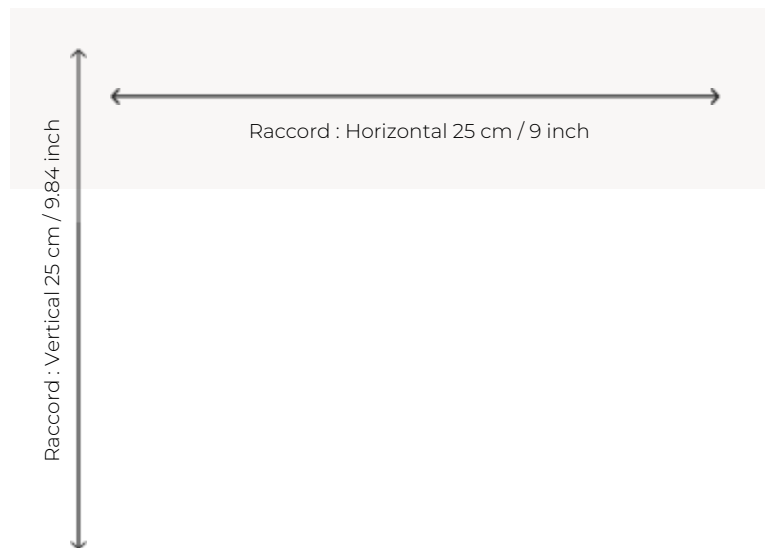

BT146_FT_001 MONTLIVAUT

A mi-chemin entre un chevron coloré et une pointe de hongrie, ce charmant motif de moquette Axminster se décline en deux coloris.

BT146_FT_001 -

Braquenié

PERFORMANCE TRAFIC INTENSE - NON FEU

FAMILLE Moquette

TECHNIQUE Tissé Axminster Fast-Track

UTILISATION Trafic intensif

COMPOSITION 80 % Laine - 20 % Polyamide

DENSITÉ 7x10

VELOURS Velours coupé

ASPECT Mat

RACCORD H: 25 cm - 9,00 inch
V: 25 cm - 9,84 inch
Raccord droit

NOMBRE DE COULEURS 6

HAUTEUR DE VELOURS 7.40 mm
0.29 inch

HAUTEUR TOTALE 10.10 mm
0.39 inch

POIDS TOTAL 2192 gr/m²

NOTES Grande largeur
Non feu
Passage intensif

INFORMATIONS Irrégularités naturelles de la fibre
Tolérance de production +/- 3 à 5%
Débourrage naturel de la matière