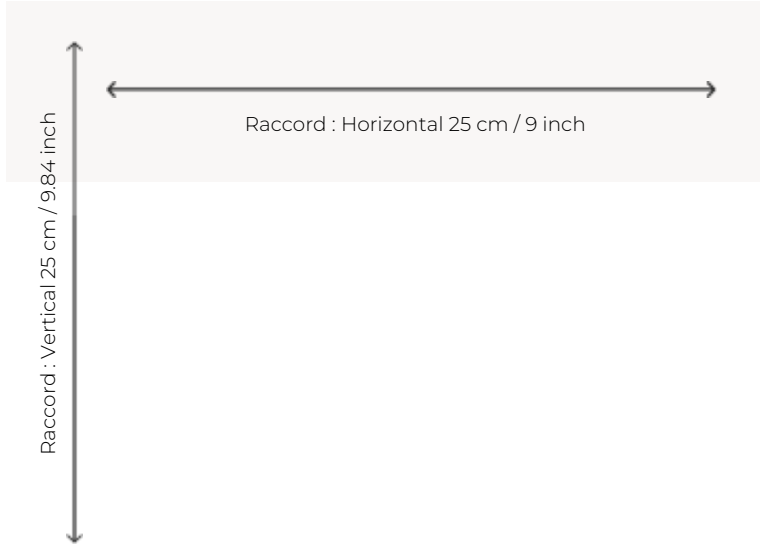

BT146_FT_001 MONTLIVAUT

A mi-chemin entre un chevron coloré et une pointe de hongrie, ce charmant motif de moquette Axminster se décline en deux coloris.

BT146_FT_001 -

Braquenié

PERFORMANCE	TRAFIC INTENSE - NON FEU
FAMILLE	Moquette
TECHNIQUE	Tissé Axminster Fast-Track
UTILISATION	Trafic intensif
COMPOSITION	80 % Laine - 20 % Polyamide
DENSITÉ	7x10
VELOURS	Velours coupé
ASPECT	Mat
RACCORD	H: 25 cm - 9,00 inch V: 25 cm - 9,84 inch Raccord droit
NOMBRE DE COULEURS	6
HAUTEUR DE VELOURS	7.40 mm 0.29 inch
HAUTEUR TOTALE	10.10 mm 0.39 inch
POIDS TOTAL	2192 gr/m ²
NOTES	Grande largeur Non feu Passage intensif
INFORMATIONS	Irrégularités naturelles de la fibre Tolérance de production +/- 3 à 5% Débourrage naturel de la matière