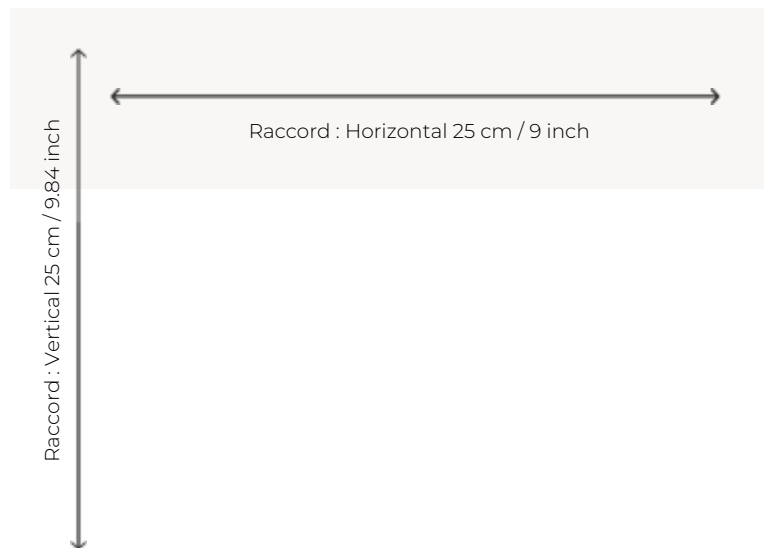

BT146_FT_0011 MONTLIVAUT

A mi-chemin entre un chevron coloré et une pointe de hongrie, ce charmant motif de moquette Axminster se décline en deux coloris.

BT146_FT_0011 -

Braquenié

PERFORMANCE TRAFIC INTENSE - NON FEU

FAMILLE Moquette

TECHNIQUE Tissé Axminster Fast-Track

UTILISATION Trafic intensif

COMPOSITION 80 % Laine - 20 % Polyamide

DENSITÉ 7x10

VELOURS Velours coupé

ASPECT Mat

RACCORD H: 25 cm - 9,00 inch
V: 25 cm - 9,84 inch
Raccord droit

NOMBRE DE COULEURS 6

HAUTEUR DE VELOURS 7.40 mm
0.29 inch

HAUTEUR TOTALE 10.10 mm
0.39 inch

POIDS TOTAL 2192 gr/m²

NOTES Grande largeur
Non feu
Passage intensif

INFORMATIONS Irrégularités naturelles de la fibre
Tolérance de production +/- 3 à 5%
Débourrage naturel de la matière