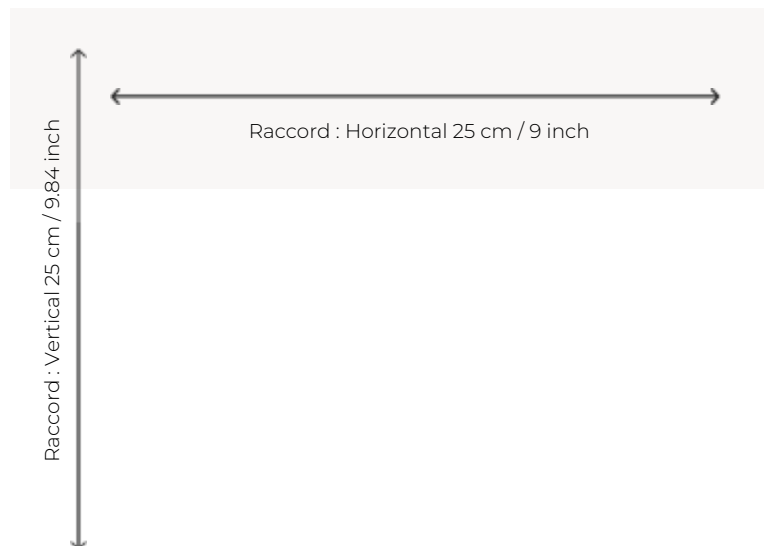

BT146_FT_0011 MONTLIVAUT

A mi-chemin entre un chevron coloré et une pointe de hongrie, ce charmant motif de moquette Axminster se décline en deux coloris.

BT146_FT_0011 -

Braquenié

PERFORMANCE TRAFIC INTENSE - NON FEU

FAMILLE Moquette

TECHNIQUE Tissé Axminster Fast-Track

UTILISATION Trafic intensif

COMPOSITION 80 % Laine - 20 % Polyamide

DENSITÉ 7x10

VELOURS Velours coupé

ASPECT Mat

RACCORD H: 25 cm - 9,00 inch
V: 25 cm - 9,84 inch
Raccord droit

NOMBRE DE COULEURS 6

HAUTEUR DE VELOURS 7.40 mm
0.29 inch

HAUTEUR TOTALE 10.10 mm
0.39 inch

POIDS TOTAL 2192 gr/m²

NOTES Grande largeur
Non feu
Passage intensif

INFORMATIONS Irrégularités naturelles de la fibre
Tolérance de production +/- 3 à 5%
Débourrage naturel de la matière