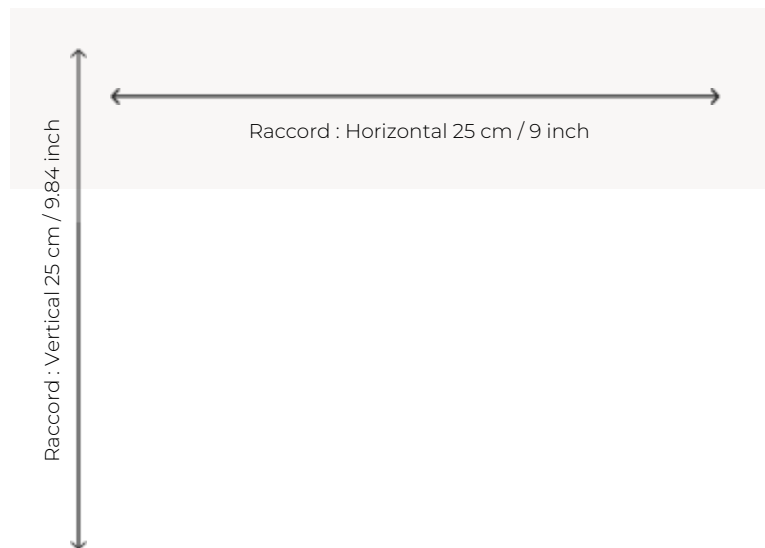

BT146_FT_0011 MONTLIVAUT

A mi-chemin entre un chevron coloré et une pointe de hongrie, ce charmant motif de moquette Axminster se décline en deux coloris.

BT146_FT_0011 -

Braquenié

PERFORMANCE TRAFIC INTENSE - NON FEU

FAMILLE Moquette

TECHNIQUE Tissé Axminster Fast-Track

UTILISATION Trafic intensif

COMPOSITION 80 % Laine - 20 % Polyamide

DENSITÉ 7x10

VELOURS Velours coupé

ASPECT Mat

RACCORD H: 25 cm - 9,00 inch
V: 25 cm - 9,84 inch
Raccord droit

NOMBRE DE COULEURS 6

HAUTEUR DE VELOURS 7.40 mm
0.29 inch

HAUTEUR TOTALE 10.10 mm
0.39 inch

POIDS TOTAL 2192 gr/m²

NOTES Grande largeur
Non feu
Passage intensif

INFORMATIONS Irrégularités naturelles de la fibre
Tolérance de production +/- 3 à 5%
Débourrage naturel de la matière