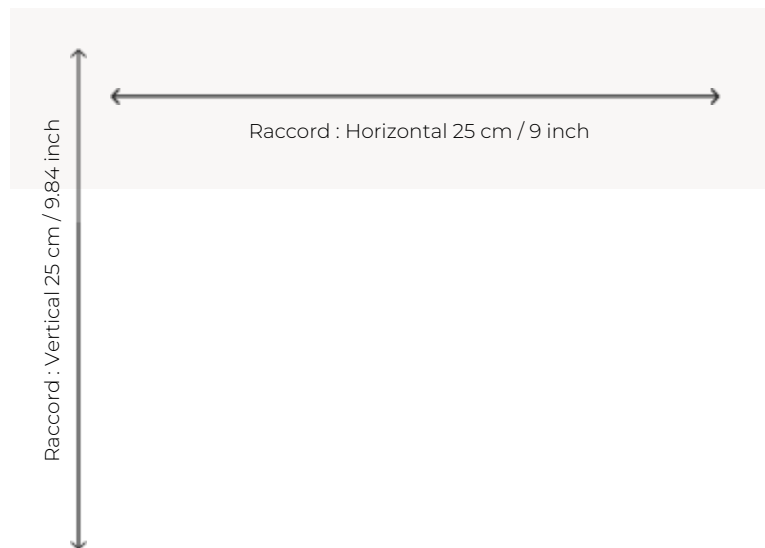

BT146_FT_0012 MONTLIVAUT

A mi-chemin entre un chevron coloré et une pointe de hongrie, ce charmant motif de moquette Axminster se décline en deux coloris.

BT146_FT_0012 -

Braquenié

PERFORMANCE TRAFIC INTENSE - NON FEU

FAMILLE Moquette

TECHNIQUE Tissé Axminster Fast-Track

UTILISATION Trafic intensif

COMPOSITION 80 % Laine - 20 % Polyamide

DENSITÉ 7x10

VELOURS Velours coupé

ASPECT Mat

RACCORD H: 25 cm - 9,00 inch
V: 25 cm - 9,84 inch
Raccord droit

NOMBRE DE COULEURS 6

HAUTEUR DE VELOURS 7.40 mm
0.29 inch

HAUTEUR TOTALE 10.10 mm
0.39 inch

POIDS TOTAL 2192 gr/m²

NOTES Grande largeur
Non feu
Passage intensif

INFORMATIONS Irrégularités naturelles de la fibre
Tolérance de production +/- 3 à 5%
Débourrage naturel de la matière