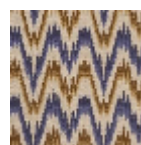

BT146002

Ocre