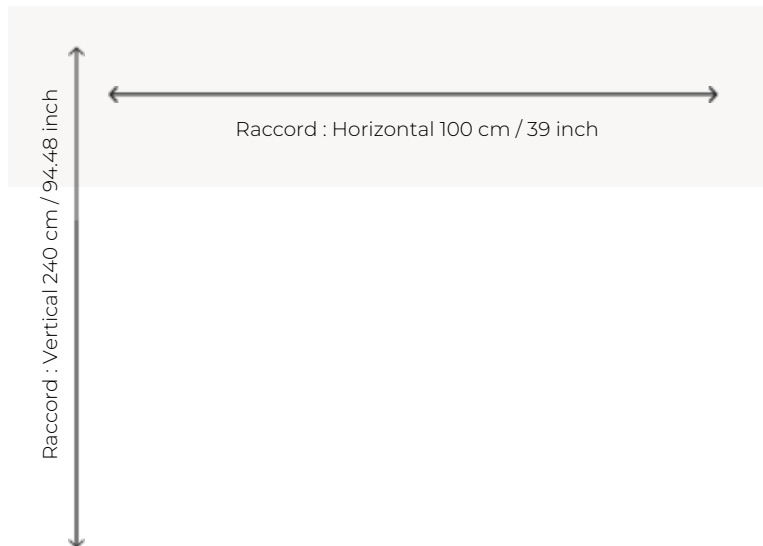

BT147_AX_0004 TIBERE

TIBERE est l'interprétation contemporaine d'une tapisserie ancienne, passée au sol en moquette Axminster. Travaillée en deux coloris, elle déploie un univers végétal grandiose sous un tout nouvel angle.

BT147_AX_0004 -

Braquenié

PERFORMANCE TRAFIC INTENSE - NON FEU

FAMILLE Moquette

TECHNIQUE Tissé Axminster Fast-Track

UTILISATION Trafic intensif

COMPOSITION 80 % Laine - 20 % Polyamide

DENSITÉ 7x10

VELOURS Velours coupé

ASPECT Mat

RACCORD H: 100 cm - 39,00 inch
V: 240 cm - 94,48 inch
Raccord droit

NOMBRE DE COULEURS 7

HAUTEUR DE VELOURS 7.40 mm
0.29 inch

HAUTEUR TOTALE 10.10 mm
0.39 inch

POIDS TOTAL 2192 gr/m²

NOTES Grande largeur
Non feu
Passage intensif

INFORMATIONS Irrégularités naturelles de la fibre
Tolérance de production +/- 3 à 5%
Débourrage naturel de la matière

5 Couleurs

BT147_AX_000

4

BT147_AX_001

BT147_FT_0011