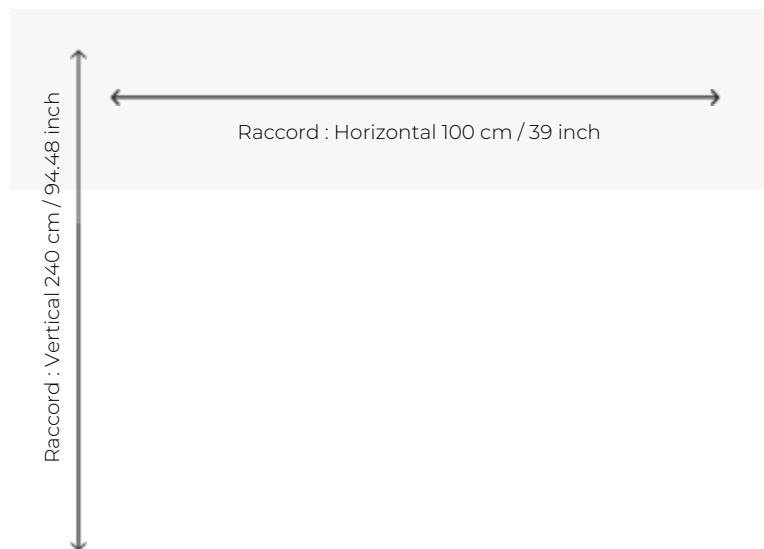

BT147_AX_0004 TIBERE

TIBERE est l'interprétation contemporaine d'une tapisserie ancienne, passée au sol en moquette Axminster. Travaillée en deux coloris, elle déploie un univers végétal grandiose sous un tout nouvel angle.

BT147_AX_0004 -

Braquenié

PERFORMANCE TRAFIC INTENSE - NON FEU

FAMILLE Moquette

TECHNIQUE Tissé Axminster Fast-Track

UTILISATION Trafic intensif

COMPOSITION 80 % Laine - 20 % Polyamide

DENSITÉ 7x10

VELOURS Velours coupé

ASPECT Mat

RACCORD H: 100 cm - 39,00 inch
V: 240 cm - 94,48 inch
Raccord droit

NOMBRE DE COULEURS 7

HAUTEUR DE VELOURS 7.40 mm
0.29 inch

HAUTEUR TOTALE 10.10 mm
0.39 inch

POIDS TOTAL 2192 gr/m²

NOTES Grande largeur
Non feu
Passage intensif

INFORMATIONS Irrégularités naturelles de la fibre
Tolérance de production +/- 3 à 5%
Débourrage naturel de la matière

5 Couleurs

BT147_AX_000

4

BT147_AX_001

BT147_FT_0011