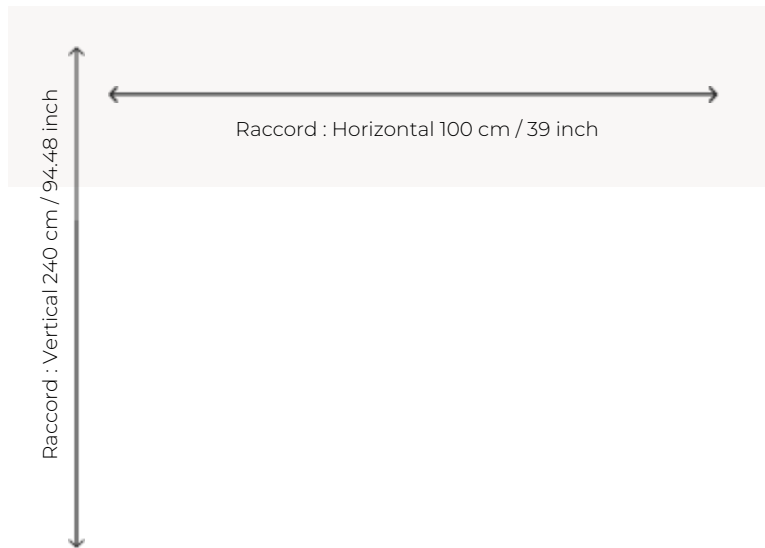

BT147_AX_0004 TIBERE

TIBERE est l'interprétation contemporaine d'une tapisserie ancienne, passée au sol en moquette Axminster. Travaillée en deux coloris, elle déploie un univers végétal grandiose sous un tout nouvel angle.

BT147_AX_0004 -

Braquenié

PERFORMANCE TRAFIC INTENSE - NON FEU

FAMILLE Moquette

TECHNIQUE Tissé Axminster Fast-Track

UTILISATION Trafic intensif

COMPOSITION 80 % Laine - 20 % Polyamide

DENSITÉ 7x10

VELOURS Velours coupé

ASPECT Mat

RACCORD H: 100 cm - 39,00 inch
V: 240 cm - 94,48 inch
Raccord droit

NOMBRE DE COULEURS 7

HAUTEUR DE VELOURS 7.40 mm
0.29 inch

HAUTEUR TOTALE 10.10 mm
0.39 inch

POIDS TOTAL 2192 gr/m²

NOTES Grande largeur
Non feu
Passage intensif

INFORMATIONS Irrégularités naturelles de la fibre
Tolérance de production +/- 3 à 5%
Débourrage naturel de la matière

5 Couleurs

BT147_AX_000

4

BT147_AX_001

BT147_FT_0011