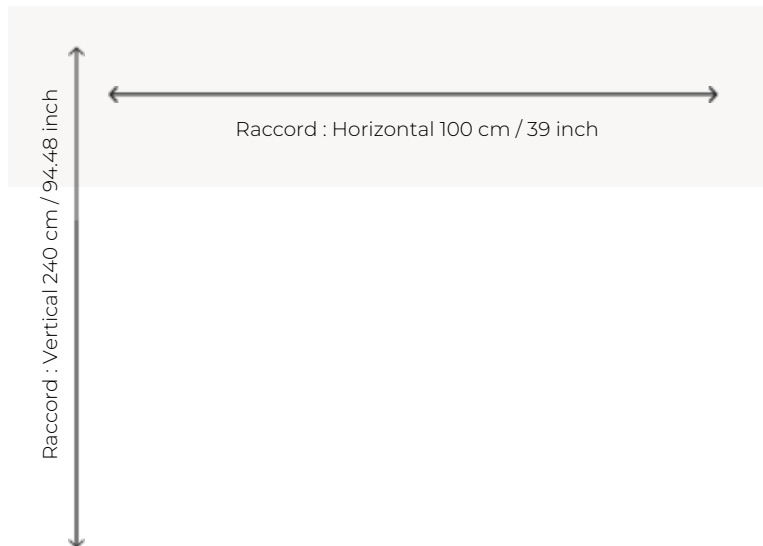

BT147_AX_0004 TIBERE

TIBERE est l'interprétation contemporaine d'une tapisserie ancienne, passée au sol en moquette Axminster. Travaillée en deux coloris, elle déploie un univers végétal grandiose sous un tout nouvel angle.

BT147_AX_0004 -

Braquenié

PERFORMANCE TRAFIC INTENSE - NON FEU

FAMILLE Moquette

TECHNIQUE Tissé Axminster Fast-Track

UTILISATION Trafic intensif

COMPOSITION 80 % Laine - 20 % Polyamide

DENSITÉ 7x10

VELOURS Velours coupé

ASPECT Mat

RACCORD H: 100 cm - 39,00 inch
V: 240 cm - 94,48 inch
Raccord droit

NOMBRE DE COULEURS 7

HAUTEUR DE VELOURS 7.40 mm
0.29 inch

HAUTEUR TOTALE 10.10 mm
0.39 inch

POIDS TOTAL 2192 gr/m²

NOTES Grande largeur
Non feu
Passage intensif

INFORMATIONS Irrégularités naturelles de la fibre
Tolérance de production +/- 3 à 5%
Débourrage naturel de la matière