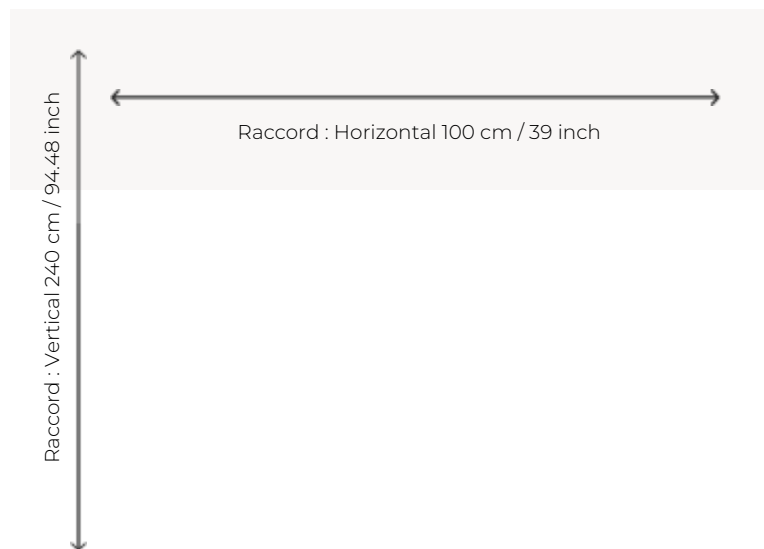

BT147_AX_0004 TIBERE

TIBERE est l'interprétation contemporaine d'une tapisserie ancienne, passée au sol en moquette Axminster. Travaillée en deux coloris, elle déploie un univers végétal grandiose sous un tout nouvel angle.

BT147_AX_0004 -

Braquenié

PERFORMANCE TRAFIC INTENSE - NON FEU

FAMILLE Moquette

TECHNIQUE Tissé Axminster Fast-Track

UTILISATION Trafic intensif

COMPOSITION 80 % Laine - 20 % Polyamide

DENSITÉ 7x10

VELOURS Velours coupé

ASPECT Mat

RACCORD H: 100 cm - 39,00 inch
V: 240 cm - 94,48 inch
Raccord droit

NOMBRE DE COULEURS 7

HAUTEUR DE VELOURS 7.40 mm
0.29 inch

HAUTEUR TOTALE 10.10 mm
0.39 inch

POIDS TOTAL 2192 gr/m²

NOTES Grande largeur
Non feu
Passage intensif

INFORMATIONS Irrégularités naturelles de la fibre
Tolérance de production +/- 3 à 5%
Débourrage naturel de la matière

5 Couleurs

BT147_AX_000

4

BT147_AX_001

BT147_FT_0011