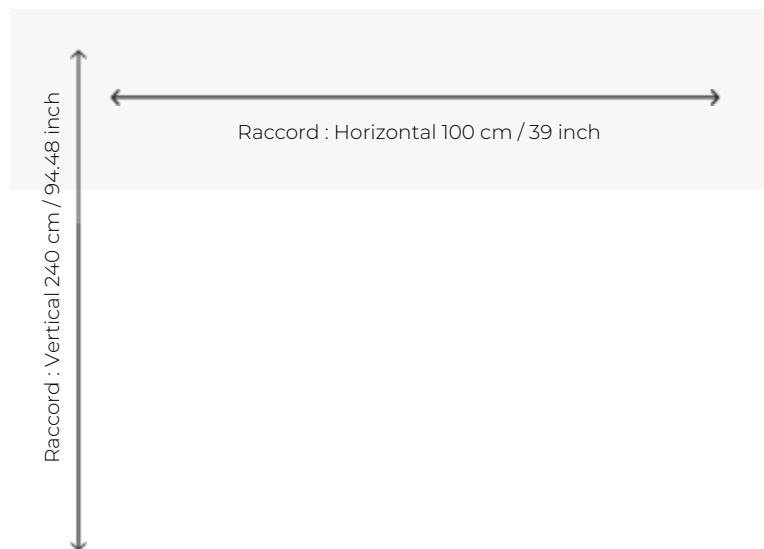

BT147_AX_001 TIBERE

TIBERE est l'interprétation contemporaine d'une tapisserie ancienne, passée au sol en moquette Axminster. Travaillée en deux coloris, elle déploie un univers végétal grandiose sous un tout nouvel angle.

BT147_AX_001 -

Braquenié

PERFORMANCE TRAFIC INTENSE - NON FEU

FAMILLE Moquette

TECHNIQUE Tissé Axminster Fast-Track

UTILISATION Trafic intensif

COMPOSITION 80 % Laine - 20 % Polyamide

DENSITÉ 7x10

VELOURS Velours coupé

ASPECT Mat

RACCORD H: 100 cm - 39,00 inch
V: 240 cm - 94,48 inch
Raccord droit

NOMBRE DE COULEURS 7

HAUTEUR DE VELOURS 7.40 mm
0.29 inch

HAUTEUR TOTALE 10.10 mm
0.39 inch

POIDS TOTAL 2192 gr/m²

NOTES Grande largeur
Non feu
Passage intensif

INFORMATIONS Irrégularités naturelles de la fibre
Tolérance de production +/- 3 à 5%
Débourrage naturel de la matière

5 Couleurs

BT147_AX_000

4

BT147_AX_001

BT147_FT_0011