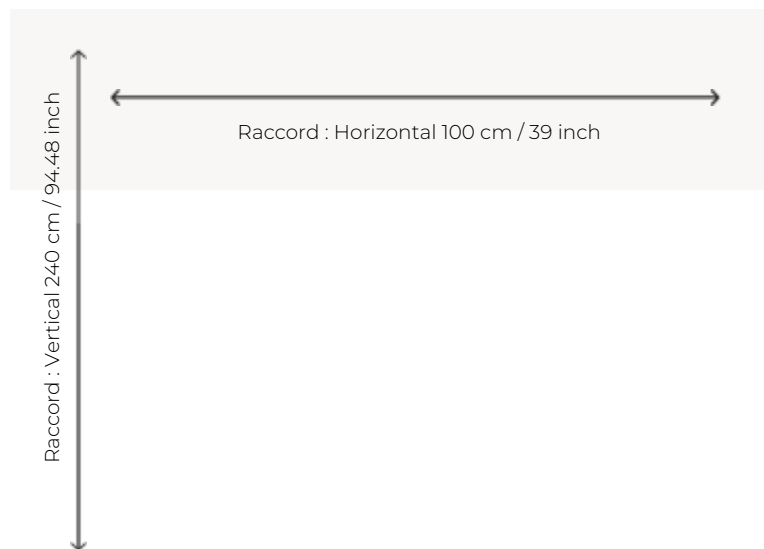

BT147_AX_001 TIBERE

TIBERE est l'interprétation contemporaine d'une tapisserie ancienne, passée au sol en moquette Axminster. Travaillée en deux coloris, elle déploie un univers végétal grandiose sous un tout nouvel angle.

BT147_AX_001 -

Braquenié

PERFORMANCE TRAFIC INTENSE - NON FEU

FAMILLE Moquette

TECHNIQUE Tissé Axminster Fast-Track

UTILISATION Trafic intensif

COMPOSITION 80 % Laine - 20 % Polyamide

DENSITÉ 7x10

VELOURS Velours coupé

ASPECT Mat

RACCORD H: 100 cm - 39,00 inch
V: 240 cm - 94,48 inch
Raccord droit

NOMBRE DE COULEURS 7

HAUTEUR DE VELOURS 7.40 mm
0.29 inch

HAUTEUR TOTALE 10.10 mm
0.39 inch

POIDS TOTAL 2192 gr/m²

NOTES Grande largeur
Non feu
Passage intensif

INFORMATIONS Irrégularités naturelles de la fibre
Tolérance de production +/- 3 à 5%
Débourrage naturel de la matière