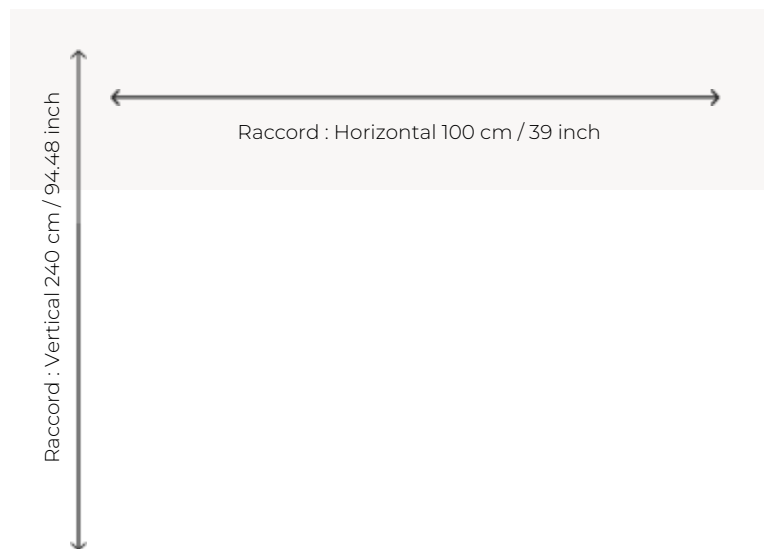

BT147_AX_001 TIBERE

TIBERE est l'interprétation contemporaine d'une tapisserie ancienne, passée au sol en moquette Axminster. Travaillée en deux coloris, elle déploie un univers végétal grandiose sous un tout nouvel angle.

BT147_AX_001 -

Braquenié

PERFORMANCE TRAFIC INTENSE - NON FEU

FAMILLE Moquette

TECHNIQUE Tissé Axminster Fast-Track

UTILISATION Trafic intensif

COMPOSITION 80 % Laine - 20 % Polyamide

DENSITÉ 7x10

VELOURS Velours coupé

ASPECT Mat

RACCORD H: 100 cm - 39,00 inch
V: 240 cm - 94,48 inch
Raccord droit

NOMBRE DE COULEURS 7

HAUTEUR DE VELOURS 7.40 mm
0.29 inch

HAUTEUR TOTALE 10.10 mm
0.39 inch

POIDS TOTAL 2192 gr/m²

NOTES Grande largeur
Non feu
Passage intensif

INFORMATIONS Irrégularités naturelles de la fibre
Tolérance de production +/- 3 à 5%
Débourrage naturel de la matière