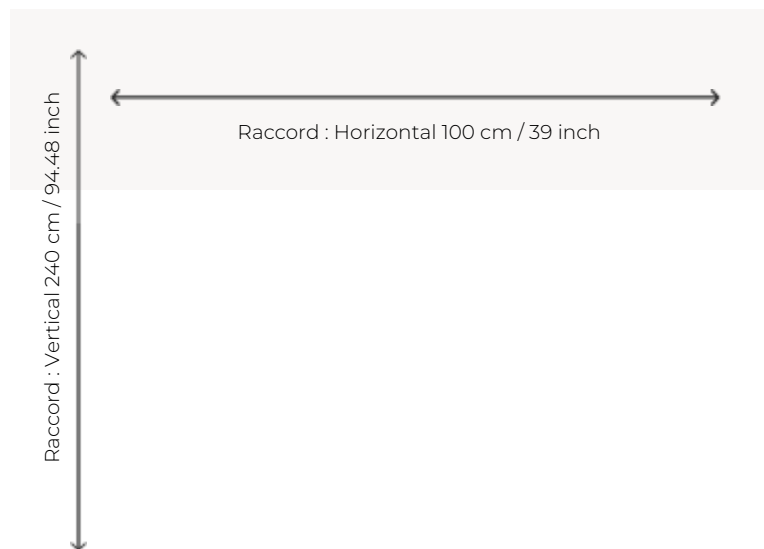

BT147_AX_001 TIBERE

TIBERE est l'interprétation contemporaine d'une tapisserie ancienne, passée au sol en moquette Axminster. Travaillée en deux coloris, elle déploie un univers végétal grandiose sous un tout nouvel angle.

BT147_AX_001 -

Braquenié

PERFORMANCE TRAFIC INTENSE - NON FEU

FAMILLE Moquette

TECHNIQUE Tissé Axminster Fast-Track

UTILISATION Trafic intensif

COMPOSITION 80 % Laine - 20 % Polyamide

DENSITÉ 7x10

VELOURS Velours coupé

ASPECT Mat

RACCORD H: 100 cm - 39,00 inch
V: 240 cm - 94,48 inch
Raccord droit

NOMBRE DE COULEURS 7

HAUTEUR DE VELOURS 7.40 mm
0.29 inch

HAUTEUR TOTALE 10.10 mm
0.39 inch

POIDS TOTAL 2192 gr/m²

NOTES Grande largeur
Non feu
Passage intensif

INFORMATIONS Irrégularités naturelles de la fibre
Tolérance de production +/- 3 à 5%
Débourrage naturel de la matière

5 Couleurs

BT147_AX_000

4

BT147_AX_001

BT147_FT_0011