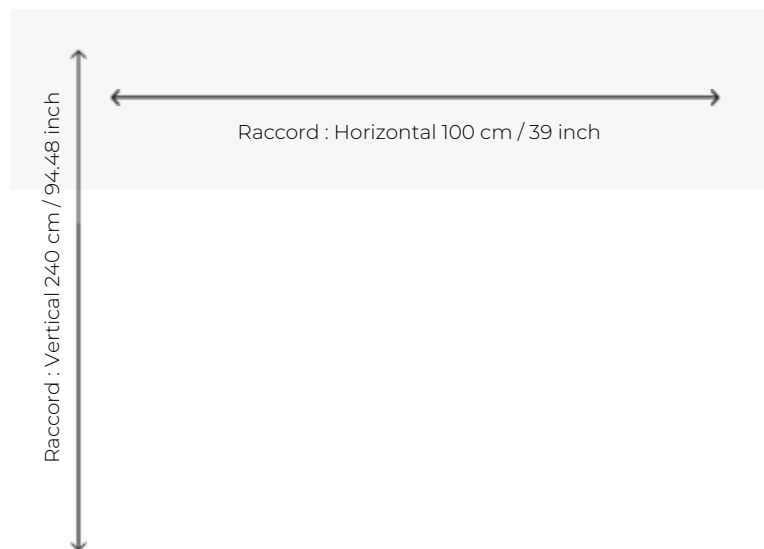

BT147_FT_0011 TIBERE

TIBERE est l'interprétation contemporaine d'une tapisserie ancienne, passée au sol en moquette Axminster. Travaillée en deux coloris, elle déploie un univers végétal grandiose sous un tout nouvel angle.

BT147_FT_0011 -

Braquenié

PERFORMANCE TRAFIC INTENSE - NON FEU

FAMILLE Moquette

TECHNIQUE Tissé Axminster Fast-Track

UTILISATION Trafic intensif

COMPOSITION 80 % Laine - 20 % Polyamide

DENSITÉ 7x10

VELOURS Velours coupé

ASPECT Mat

RACCORD H: 100 cm - 39,00 inch
V: 240 cm - 94,48 inch
Raccord droit

NOMBRE DE COULEURS 7

HAUTEUR DE VELOURS 7.40 mm
0.29 inch

HAUTEUR TOTALE 10.10 mm
0.39 inch

POIDS TOTAL 2192 gr/m²

NOTES Grande largeur
Non feu
Passage intensif

INFORMATIONS Irrégularités naturelles de la fibre
Tolérance de production +/- 3 à 5%
Débourrage naturel de la matière