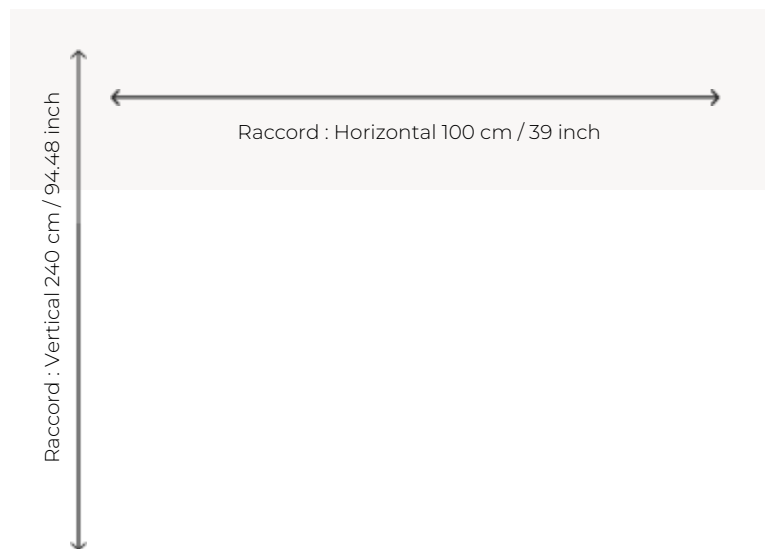

BT147_FT_0011 TIBERE

TIBERE est l'interprétation contemporaine d'une tapisserie ancienne, passée au sol en moquette Axminster. Travaillée en deux coloris, elle déploie un univers végétal grandiose sous un tout nouvel angle.

BT147_FT_0011 -

Braquenié

PERFORMANCE TRAFIC INTENSE - NON FEU

FAMILLE Moquette

TECHNIQUE Tissé Axminster Fast-Track

UTILISATION Trafic intensif

COMPOSITION 80 % Laine - 20 % Polyamide

DENSITÉ 7x10

VELOURS Velours coupé

ASPECT Mat

RACCORD H: 100 cm - 39,00 inch
V: 240 cm - 94,48 inch
Raccord droit

NOMBRE DE COULEURS 7

HAUTEUR DE VELOURS 7.40 mm
0.29 inch

HAUTEUR TOTALE 10.10 mm
0.39 inch

POIDS TOTAL 2192 gr/m²

NOTES Grande largeur
Non feu
Passage intensif

INFORMATIONS Irrégularités naturelles de la fibre
Tolérance de production +/- 3 à 5%
Débourrage naturel de la matière

5 Couleurs

BT147_AX_000

4

BT147_AX_001

BT147_FT_0011