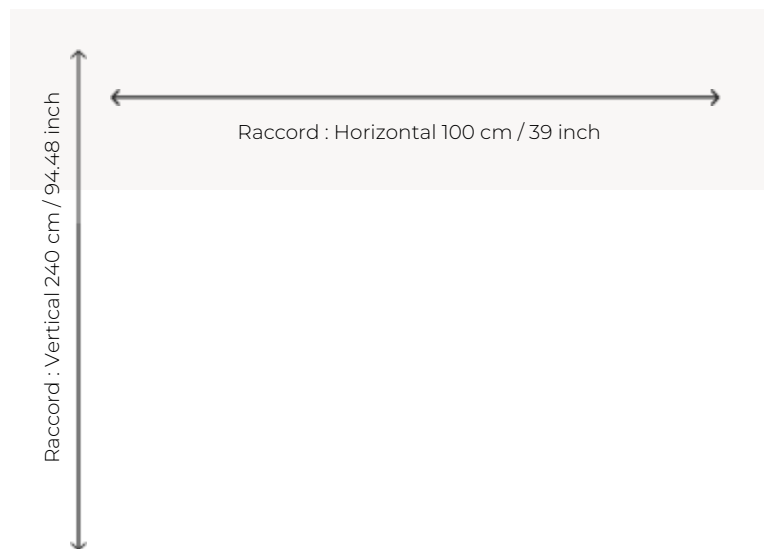

BT147_FT_0011 TIBERE

TIBERE est l'interprétation contemporaine d'une tapisserie ancienne, passée au sol en moquette Axminster. Travaillée en deux coloris, elle déploie un univers végétal grandiose sous un tout nouvel angle.

BT147_FT_0011 -

Braquenié

PERFORMANCE TRAFIC INTENSE - NON FEU

FAMILLE Moquette

TECHNIQUE Tissé Axminster Fast-Track

UTILISATION Trafic intensif

COMPOSITION 80 % Laine - 20 % Polyamide

DENSITÉ 7x10

VELOURS Velours coupé

ASPECT Mat

RACCORD H: 100 cm - 39,00 inch
V: 240 cm - 94,48 inch
Raccord droit

NOMBRE DE COULEURS 7

HAUTEUR DE VELOURS 7.40 mm
0.29 inch

HAUTEUR TOTALE 10.10 mm
0.39 inch

POIDS TOTAL 2192 gr/m²

NOTES Grande largeur
Non feu
Passage intensif

INFORMATIONS Irrégularités naturelles de la fibre
Tolérance de production +/- 3 à 5%
Débourrage naturel de la matière

5 Couleurs

BT147_AX_000

4

BT147_AX_001

BT147_FT_0011