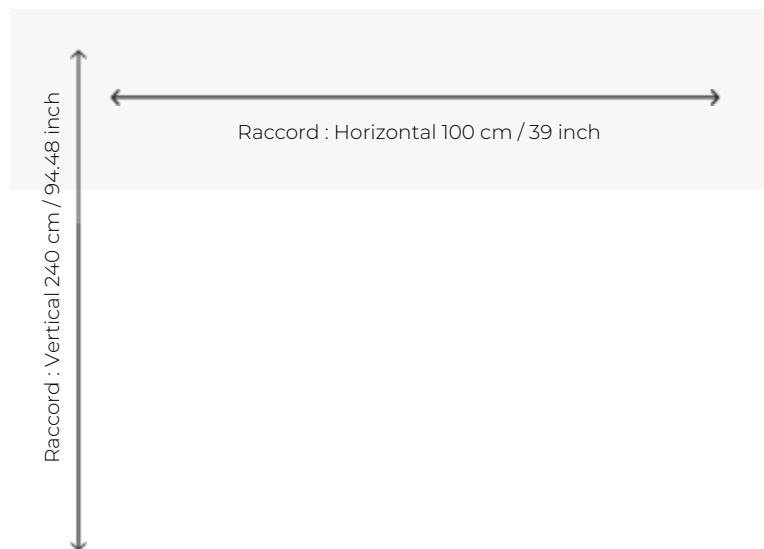

BT147_FT_0011 TIBERE

TIBERE est l'interprétation contemporaine d'une tapisserie ancienne, passée au sol en moquette Axminster. Travaillée en deux coloris, elle déploie un univers végétal grandiose sous un tout nouvel angle.

BT147_FT_0011 -

Braquenié

PERFORMANCE TRAFIC INTENSE - NON FEU

FAMILLE Moquette

TECHNIQUE Tissé Axminster Fast-Track

UTILISATION Trafic intensif

COMPOSITION 80 % Laine - 20 % Polyamide

DENSITÉ 7x10

VELOURS Velours coupé

ASPECT Mat

RACCORD H: 100 cm - 39,00 inch
V: 240 cm - 94,48 inch
Raccord droit

NOMBRE DE COULEURS 7

HAUTEUR DE VELOURS 7.40 mm
0.29 inch

HAUTEUR TOTALE 10.10 mm
0.39 inch

POIDS TOTAL 2192 gr/m²

NOTES Grande largeur
Non feu
Passage intensif

INFORMATIONS Irrégularités naturelles de la fibre
Tolérance de production +/- 3 à 5%
Débourrage naturel de la matière

5 Couleurs

BT147_AX_000

4

BT147_AX_001

BT147_FT_0011