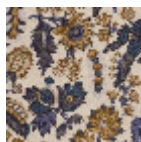

BT149001 - Vert

Raccord : Horizontal 200 cm / 78 inch

Braquenié

PERFORMANCE	TRAFIC INTENSE - NON FEU
FAMILLE	Moquette
TECHNIQUE	Tissé Axminster Fast-Track
UTILISATION	Trafic intensif
COMPOSITION	80 % Laine - 20 % Polyamide
DENSITÉ	7x10
VELOURS	Velours coupé
ASPECT	Mat
RACCORD	H: 200 cm - 78,00 inch V: 127 cm - 50,00 inch Raccord droit
NOMBRE DE COULEURS	10
HAUTEUR DE VELOURS	7.40 mm 0.29 inch
HAUTEUR TOTALE	10.10 mm 0.39 inch
POIDS TOTAL	2192 gr/m ²
NOTES	Grande largeur Non feu Passage intensif
INFORMATIONS	Irrégularités naturelles de la fibre Tolérance de production +/- 3 à 5% Débourrage naturel de la matière

2 Couleurs

BT149001

Vert

BT149002

Ocre