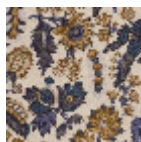

BT149001 - Vert

Raccord : Vertical 127 cm / 50,00 inch

Raccord : Horizontal 200 cm / 78 inch

Braquenié

PERFORMANCE	TRAFIC INTENSE - NON FEU
FAMILLE	Moquette
TECHNIQUE	Tissé Axminster Fast-Track
UTILISATION	Trafic intensif
COMPOSITION	80 % Laine - 20 % Polyamide
DENSITÉ	7x10
VELOURS	Velours coupé
ASPECT	Mat
RACCORD	H: 200 cm - 78,00 inch V: 127 cm - 50,00 inch Raccord droit
NOMBRE DE COULEURS	10
HAUTEUR DE VELOURS	7.40 mm 0.29 inch
HAUTEUR TOTALE	10.10 mm 0.39 inch
POIDS TOTAL	2192 gr/m ²
NOTES	Grande largeur Non feu Passage intensif
INFORMATIONS	Irrégularités naturelles de la fibre Tolérance de production +/- 3 à 5% Débourrage naturel de la matière

2 Couleurs

BT149001

Vert

BT149002

Ocre