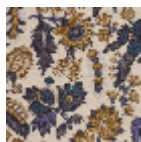

BT149002 - Ocre

Raccord : Vertical 127 cm / 50,00 inch

Raccord : Horizontal 200 cm / 78 inch

Braquenié

PERFORMANCE	TRAFIC INTENSE - NON FEU
FAMILLE	Moquette
TECHNIQUE	Tissé Axminster Fast-Track
UTILISATION	Trafic intensif
COMPOSITION	80 % Laine - 20 % Polyamide
DENSITÉ	7x10
VELOURS	Velours coupé
ASPECT	Mat
RACCORD	H: 200 cm - 78,00 inch V: 127 cm - 50,00 inch Raccord droit
NOMBRE DE COULEURS	10
HAUTEUR DE VELOURS	7.40 mm 0.29 inch
HAUTEUR TOTALE	10.10 mm 0.39 inch
POIDS TOTAL	2192 gr/m ²
NOTES	Grande largeur Non feu Passage intensif
INFORMATIONS	Irrégularités naturelles de la fibre Tolérance de production +/- 3 à 5% Débourrage naturel de la matière

2 Couleurs

BT149001

Vert

BT149002

Ocre