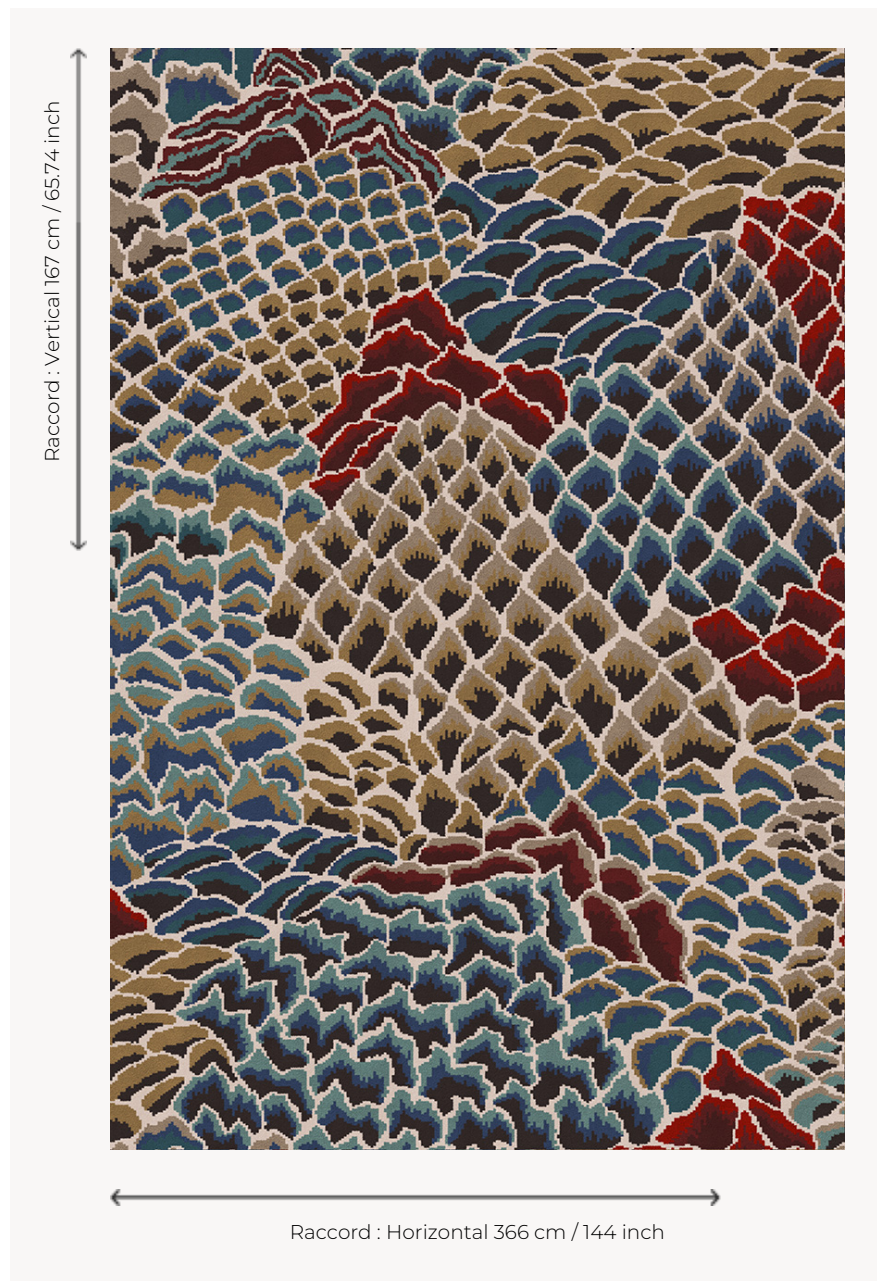

BT154001 LE ROCHER FAST-TRACK

Le grand classique de la Maison Braquenié est retravaillé en moquette fast-track. Le motif issu des tertres des arbres de vie indien du XVIIIe siècle, proposé ici en all-over, crée un sol époustouflant.

BT154001 - CAMELEON

Braquenié

PERFORMANCE	TRAFIC INTENSE - NON FEU
FAMILLE	Moquette
TECHNIQUE	Tissé Axminster Fast-Track
UTILISATION	Escalier Trafic intensif
COMPOSITION	80 % Laine - 20 % Polyamide
VELOURS	Velours coupé
ASPECT	Mat
RACCORD	H: 366 cm - 144,00 inch V: 167 cm - 65,74 inch Raccord droit
NOMBRE DE COULEURS	11
HAUTEUR DE VELOURS	7.40 mm 0.29 inch
HAUTEUR TOTALE	10.10 mm 0.39 inch
POIDS TOTAL	2192 gr/m ²
NOTES	Grande largeur Non feu Passage intensif
INFORMATIONS	Irrégularités naturelles de la fibre Tolérance de production +/- 3 à 5% Débourrage naturel de la matière

2 Couleurs

BT154001
CAMELEON

BT154002
MUSCADE