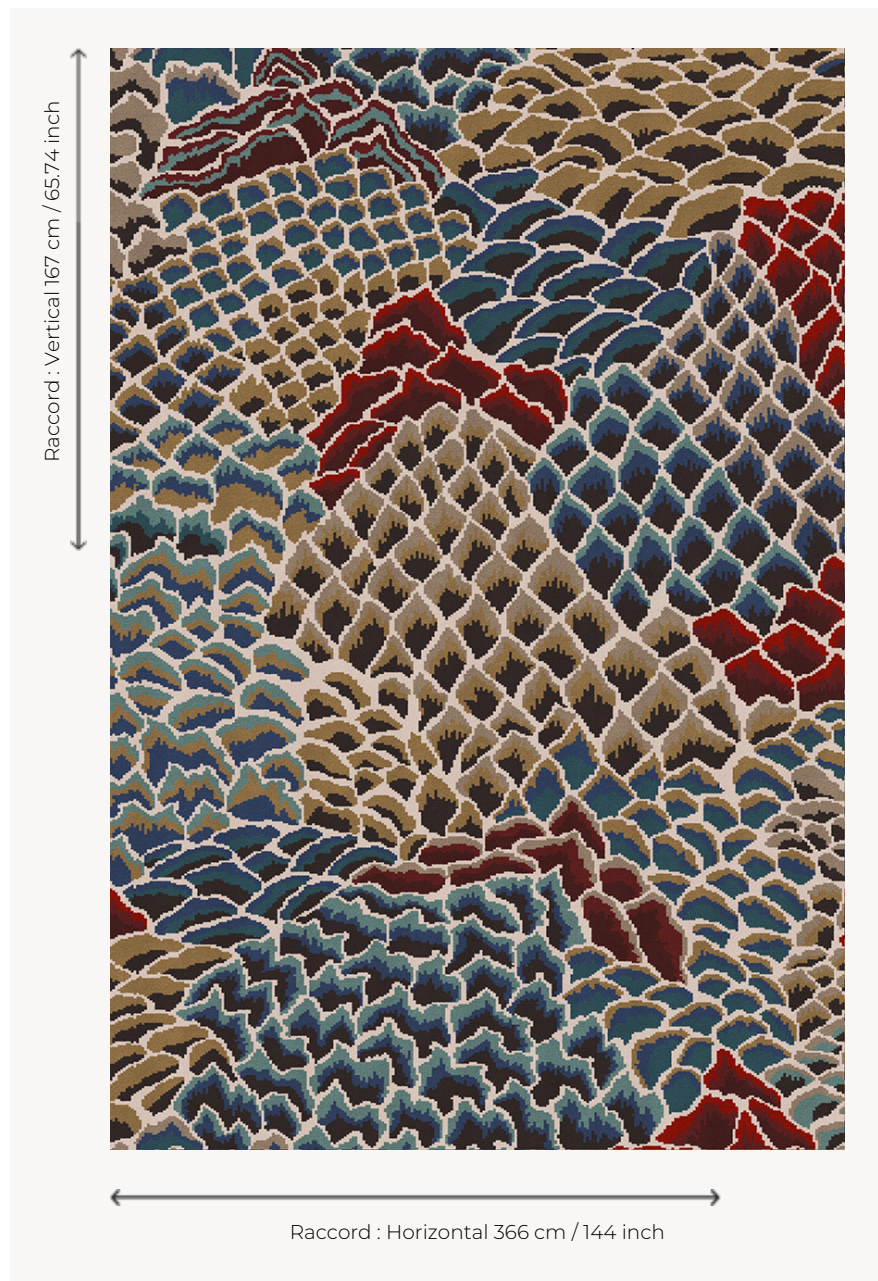

BT154001 LE ROCHER FAST-TRACK

Le grand classique de la Maison Braquenié est retravaillé en moquette fast-track. Le motif issu des tertres des arbres de vie indien du XVIIIe siècle, proposé ici en all-over, crée un sol époustouflant.

BT154001 - CAMELEON

Braquenié

PERFORMANCE	TRAFIC INTENSE - NON FEU
FAMILLE	Moquette
TECHNIQUE	Tissé Axminster Fast-Track
UTILISATION	Escalier Trafic intensif
COMPOSITION	80 % Laine - 20 % Polyamide
VELOURS	Velours coupé
ASPECT	Mat
RACCORD	H: 366 cm - 144,00 inch V: 167 cm - 65,74 inch Raccord droit
NOMBRE DE COULEURS	11
HAUTEUR DE VELOURS	7,40 mm 0,29 inch
HAUTEUR TOTALE	10,10 mm 0,39 inch
POIDS TOTAL	2192 gr/m ²
NOTES	Grande largeur Non feu Passage intensif
INFORMATIONS	Irrégularités naturelles de la fibre Tolérance de production +/- 3 à 5% Débourrage naturel de la matière

2 Couleurs

BT154001
CAMELEON

BT154002
MUSCADE