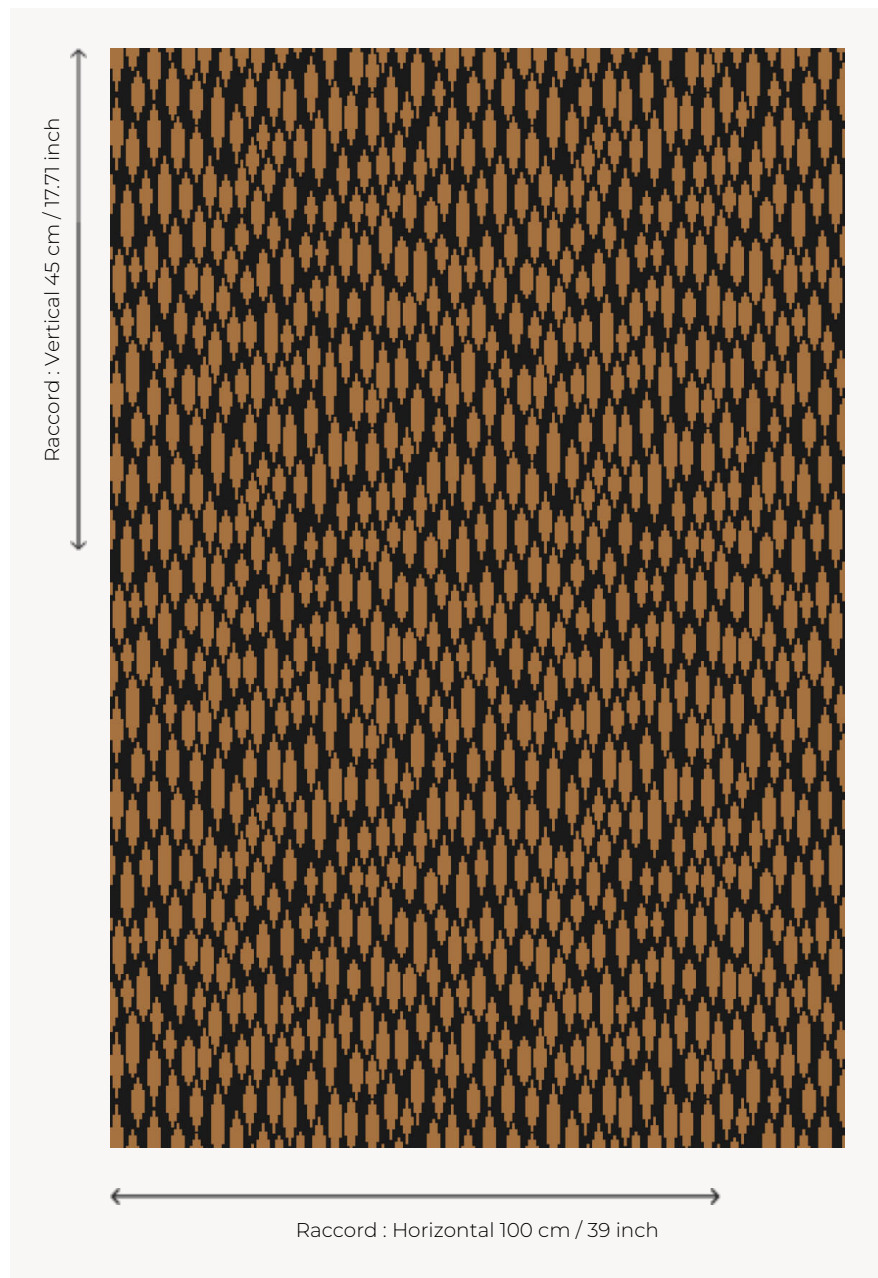

## FT121002 COLETTE

Ce motif de petites plumes travaillé en tissage Axminster Fast-Track donne une moquette grand passage au charme délicat.

### FT121002 - Moutarde

### Pierre Frey

<b>PERFORMANCE</b>	TRAFIC INTENSE - NON FEU
<b>FAMILLE</b>	Moquette
<b>TECHNIQUE</b>	Tissé Axminster Fast-Track
<b>UTILISATION</b>	Trafic intensif
<b>COMPOSITION</b>	80 % Laine - 20 % Polyamide
<b>DENSITÉ</b>	7x10
<b>VELOURS</b>	Velours coupé
<b>ASPECT</b>	Mat
<b>RACCORD</b>	H: 100 cm - 39,00 inch V: 45 cm - 17,71 inch Raccord droit
<b>NOMBRE DE COULEURS</b>	2
<b>HAUTEUR DE VELOURS</b>	7.30 mm 0.29 inch
<b>HAUTEUR TOTALE</b>	10.00 mm 0.39 inch
<b>POIDS TOTAL</b>	2154 gr/m <sup>2</sup>
<b>CERTIFICATIONS</b>	Passé
<b>NOTES</b>	Grande largeur Non feu Passage intensif
<b>INFORMATIONS</b>	Tolérance de production +/- 3 à 5% Débourrage naturel de la matière

## 4 Couleurs

FT121002  
Moutarde

FT121004  
Aqua

FT121005  
Noir

FT121006  
Terracotta