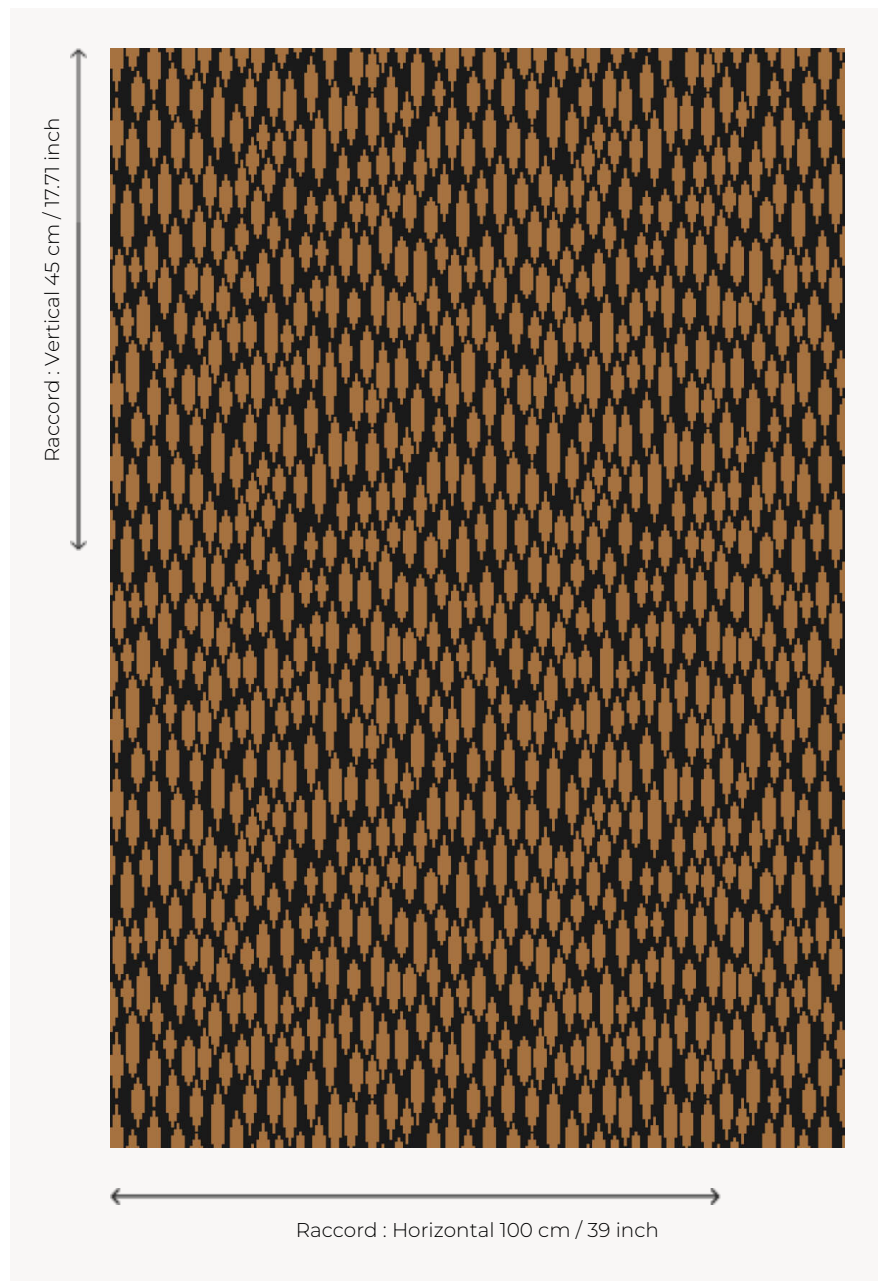

## FT121002 COLETTE

Ce motif de petites plumes travaillé en tissage Axminster Fast-Track donne une moquette grand passage au charme délicat.

### FT121002 - Moutarde

### Pierre Frey

<b>PERFORMANCE</b>	TRAFIC INTENSE - NON FEU
<b>FAMILLE</b>	Moquette
<b>TECHNIQUE</b>	Tissé Axminster Fast-Track
<b>UTILISATION</b>	Trafic intensif
<b>COMPOSITION</b>	80 % Laine - 20 % Polyamide
<b>DENSITÉ</b>	7x10
<b>VELOURS</b>	Velours coupé
<b>ASPECT</b>	Mat
<b>RACCORD</b>	H: 100 cm - 39,00 inch V: 45 cm - 17,71 inch Raccord droit
<b>NOMBRE DE COULEURS</b>	2
<b>HAUTEUR DE VELOURS</b>	7.30 mm 0.29 inch
<b>HAUTEUR TOTALE</b>	10.00 mm 0.39 inch
<b>POIDS TOTAL</b>	2154 gr/m <sup>2</sup>
<b>CERTIFICATIONS</b>	Passé
<b>NOTES</b>	Grande largeur Non feu Passage intensif
<b>INFORMATIONS</b>	Tolérance de production +/- 3 à 5% Débourrage naturel de la matière

## 4 Couleurs

FT121002  
Moutarde

FT121004  
Aqua

FT121005  
Noir

FT121006  
Terracotta