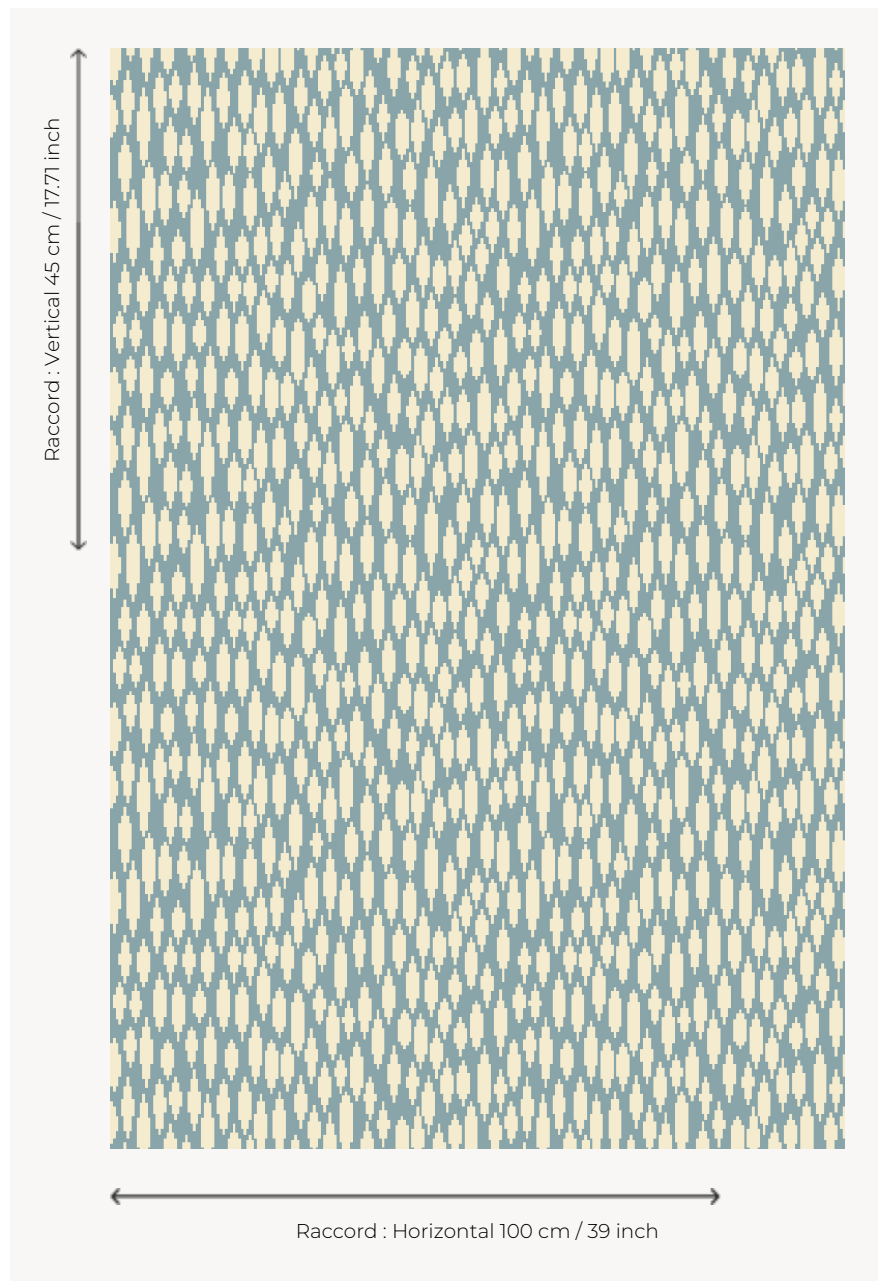

## FT121004 COLETTE

Ce motif de petites plumes travaillé en tissage Axminster Fast-Track donne une moquette grand passage au charme délicat.

### FT121004 - Aqua

### Pierre Frey

<b>PERFORMANCE</b>	TRAFIC INTENSE - NON FEU
<b>FAMILLE</b>	Moquette
<b>TECHNIQUE</b>	Tissé Axminster Fast-Track
<b>UTILISATION</b>	Trafic intensif
<b>COMPOSITION</b>	80 % Laine - 20 % Polyamide
<b>DENSITÉ</b>	7x10
<b>VELOURS</b>	Velours coupé
<b>ASPECT</b>	Mat
<b>RACCORD</b>	H: 100 cm - 39,00 inch V: 45 cm - 17,71 inch Raccord droit
<b>NOMBRE DE COULEURS</b>	2
<b>HAUTEUR DE VELOURS</b>	7.30 mm 0.29 inch
<b>HAUTEUR TOTALE</b>	10.00 mm 0.39 inch
<b>POIDS TOTAL</b>	2154 gr/m <sup>2</sup>
<b>CERTIFICATIONS</b>	Passé
<b>NOTES</b>	Grande largeur Non feu Passage intensif
<b>INFORMATIONS</b>	Tolérance de production +/- 3 à 5% Débourrage naturel de la matière

## 4 Couleurs

FT121002  
Moutarde

FT121004  
Aqua

FT121005  
Noir

FT121006  
Terracotta