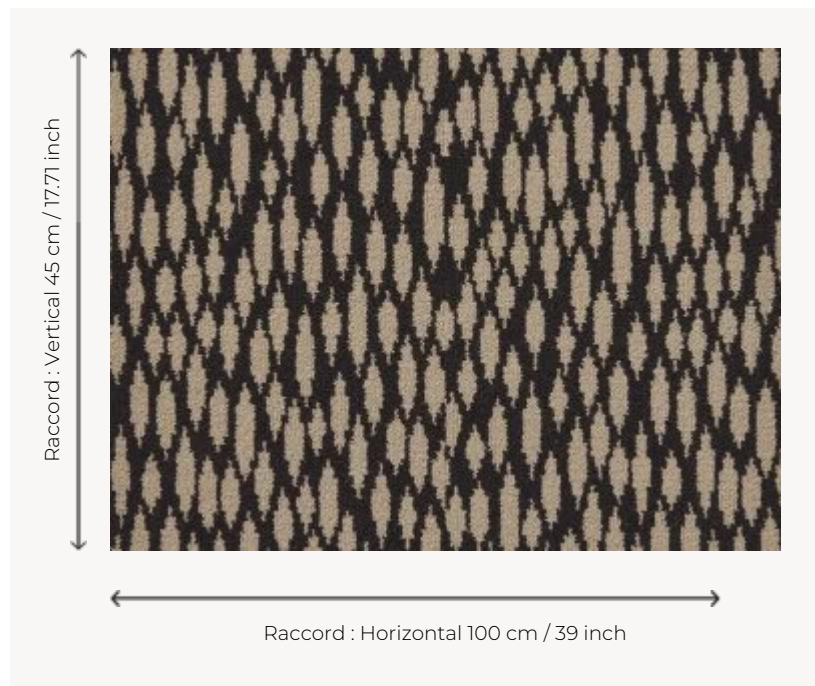

## FT121005 COLETTE

Ce motif de petites plumes travaillé en tissage Axminster Fast-Track donne une moquette grand passage au charme délicat.

### FT121005 - Noir

### Pierre Frey

<b>PERFORMANCE</b>	TRAFIC INTENSE - NON FEU
<b>FAMILLE</b>	Moquette
<b>TECHNIQUE</b>	Tissé Axminster Fast-Track
<b>UTILISATION</b>	Trafic intensif
<b>COMPOSITION</b>	80 % Laine - 20 % Polyamide
<b>DENSITÉ</b>	7x10
<b>VELOURS</b>	Velours coupé
<b>ASPECT</b>	Mat
<b>RACCORD</b>	H: 100 cm - 39,00 inch V: 45 cm - 17,71 inch Raccord droit
<b>NOMBRE DE COULEURS</b>	2
<b>HAUTEUR DE VELOURS</b>	7.30 mm 0.29 inch
<b>HAUTEUR TOTALE</b>	10.00 mm 0.39 inch
<b>POIDS TOTAL</b>	2154 gr/m <sup>2</sup>
<b>CERTIFICATIONS</b>	Passé
<b>NOTES</b>	Grande largeur Non feu Passage intensif
<b>INFORMATIONS</b>	Tolérance de production +/- 3 à 5% Débourrage naturel de la matière