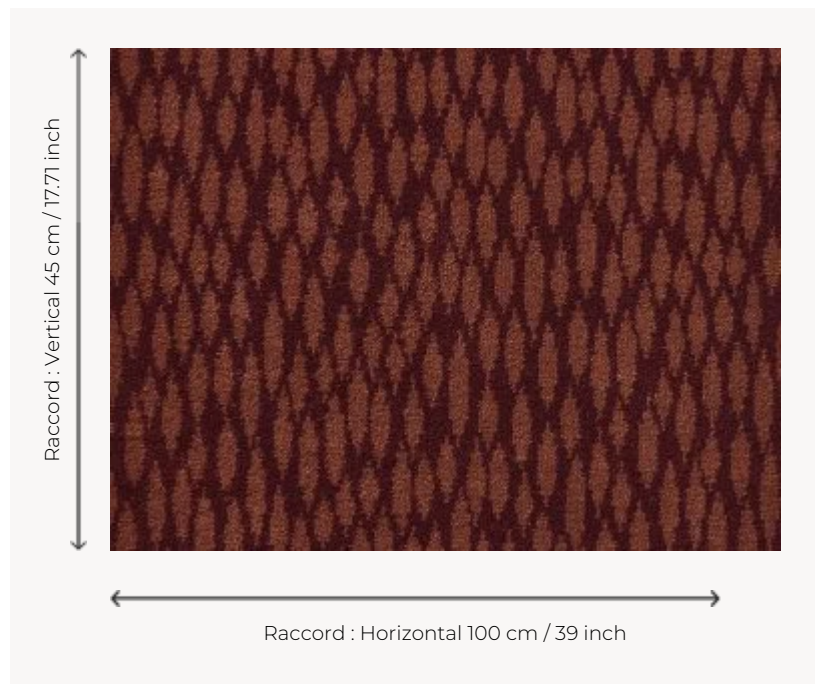

## FT121006 COLETTE

Ce motif de petites plumes travaillé en tissage Axminster Fast-Track donne une moquette grand passage au charme délicat.

### Pierre Frey

<b>PERFORMANCE</b>	TRAFIC INTENSE - NON FEU
<b>FAMILLE</b>	Moquette
<b>TECHNIQUE</b>	Tissé Axminster Fast-Track
<b>UTILISATION</b>	Trafic intensif
<b>COMPOSITION</b>	80 % Laine - 20 % Polyamide
<b>DENSITÉ</b>	7x10
<b>VELOURS</b>	Velours coupé
<b>ASPECT</b>	Mat
<b>RACCORD</b>	H: 100 cm - 39,00 inch V: 45 cm - 17,71 inch Raccord droit
<b>NOMBRE DE COULEURS</b>	2
<b>HAUTEUR DE VELOURS</b>	7.30 mm 0.29 inch
<b>HAUTEUR TOTALE</b>	10.00 mm 0.39 inch
<b>POIDS TOTAL</b>	2154 gr/m <sup>2</sup>
<b>CERTIFICATIONS</b>	Passé
<b>NOTES</b>	Grande largeur Non feu Passage intensif
<b>INFORMATIONS</b>	Tolérance de production +/- 3 à 5% Débourrage naturel de la matière