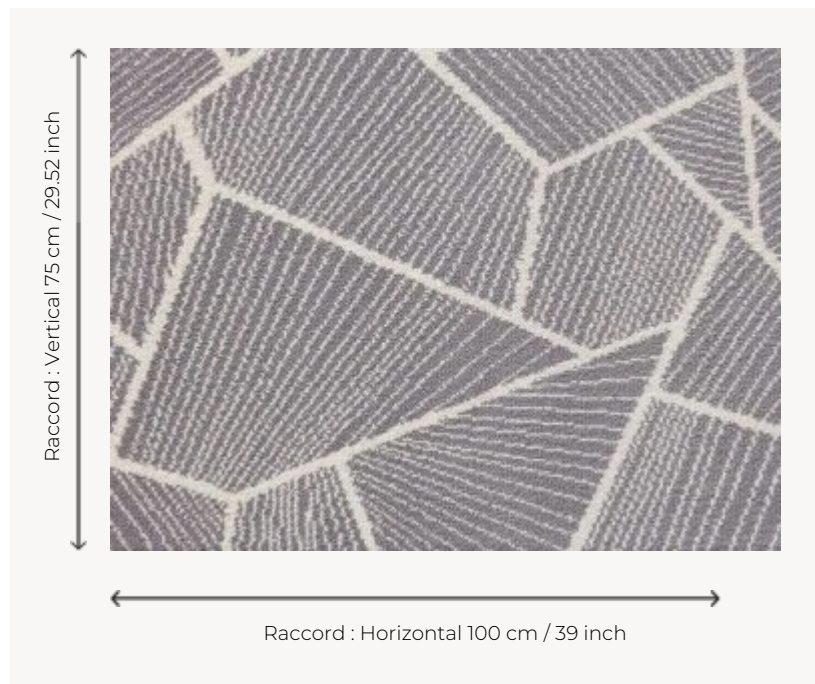

FT124003 EVENTAIL

Moquette tissée Axminster dans nos coloris Fast-track, au motif d'éventails brisés. Cet élément iconographique apparaît sur les bijoux et porcelaines de la période Art déco.

FT124003 - Gris

Pierre Frey

PERFORMANCE TRAFIC INTENSE - NON FEU

FAMILLE Moquette
Tapis

TECHNIQUE Tissé Axminster Fast-Track

UTILISATION Trafic intensif

COMPOSITION 80 % Laine - 20 % Polyamide

DENSITÉ 7x10

VELOURS Velours coupé

ASPECT Mat

RACCORD H: 100 cm - 39,00 inch
V: 75 cm - 29,52 inch
Raccord droit

NOMBRE DE COULEURS 2

HAUTEUR DE VELOURS 7.50 mm
0.30 inch

HAUTEUR TOTALE 10.20 mm
0.40 inch

POIDS TOTAL 2376 gr/m²

CERTIFICATIONS Passé

NOTES Grande largeur
Non feu
Passage intensif

INFORMATIONS Tolérance de production +/- 3 à 5%
Débourrage naturel de la matière

3 Couleurs

FT124002
Jaune

FT124003
Gris

FT124004
Noir