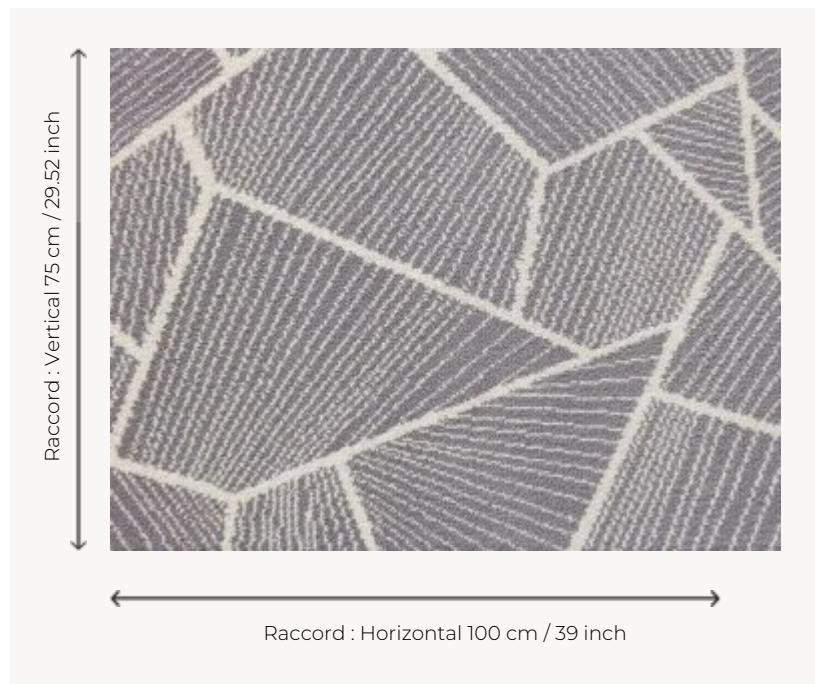

FT124003 EVENTAIL

Moquette tissée Axminster dans nos coloris Fast-track, au motif d'éventails brisés. Cet élément iconographique apparaît sur les bijoux et porcelaines de la période Art déco.

FT124003 - Gris

Pierre Frey

PERFORMANCE TRAFIC INTENSE - NON FEU

FAMILLE Moquette
Tapis

TECHNIQUE Tissé Axminster Fast-Track

UTILISATION Trafic intensif

COMPOSITION 80 % Laine - 20 % Polyamide

DENSITÉ 7x10

VELOURS Velours coupé

ASPECT Mat

RACCORD H: 100 cm - 39,00 inch
V: 75 cm - 29,52 inch
Raccord droit

NOMBRE DE COULEURS 2

HAUTEUR DE VELOURS 7.50 mm
0.30 inch

HAUTEUR TOTALE 10.20 mm
0.40 inch

POIDS TOTAL 2376 gr/m²

CERTIFICATIONS Passé

NOTES Grande largeur
Non feu
Passage intensif

INFORMATIONS Tolérance de production +/- 3 à 5%
Débourrage naturel de la matière

3 Couleurs

FT124002
Jaune

FT124003
Gris

FT124004
Noir