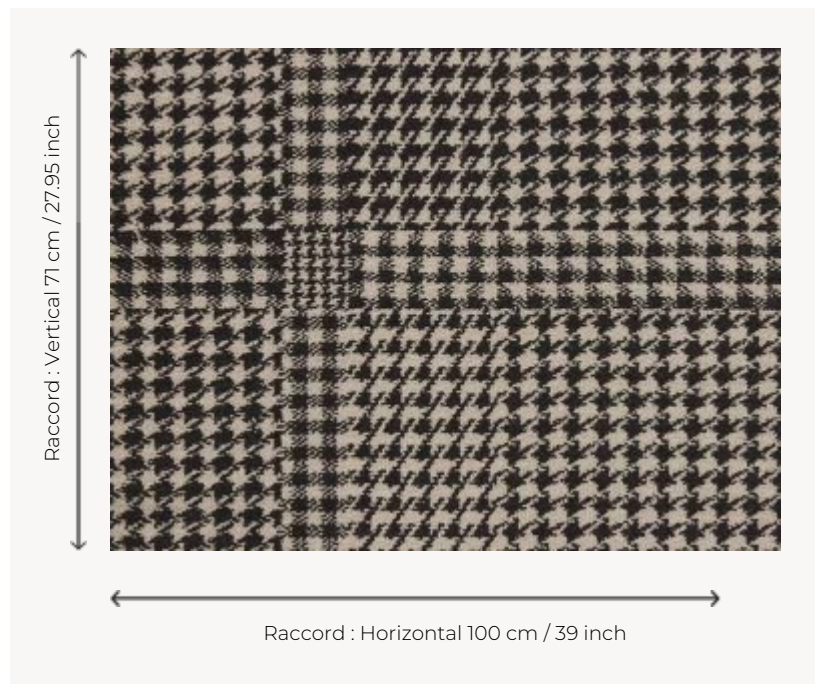

FT143003 PRINCE DE GALLES

Petits carreaux et armure pied-de-poule originaires d'Ecosse composent cette moquette grande largeur idéale pour le grand passage.

FT143003 - Noir/blanc

Pierre Frey

PERFORMANCE	TRAFIC INTENSE - NON FEU
FAMILLE	Moquette
TECHNIQUE	Tissé Axminster Fast-Track
UTILISATION	Trafic intensif
COMPOSITION	80 % Laine - 20 % Polyamide
DENSITÉ	7x10
VELOURS	Velours coupé
ASPECT	Mat
RACCORD	H: 100 cm - 39,00 inch V: 71 cm - 27,95 inch Raccord droit
NOMBRE DE COULEURS	2
HAUTEUR DE VELOURS	7.60 mm 0.30 inch
HAUTEUR TOTALE	10.30 mm 0.40 inch
POIDS TOTAL	2551 gr/m ²
CERTIFICATIONS	Passé
NOTES	Grande largeur Non feu Passage intensif
INFORMATIONS	Tolérance de production +/- 3 à 5% Débourrage naturel de la matière

3 Couleurs

FT143003
Noir/blanc

FT143004
Brique

FT143005
Sable