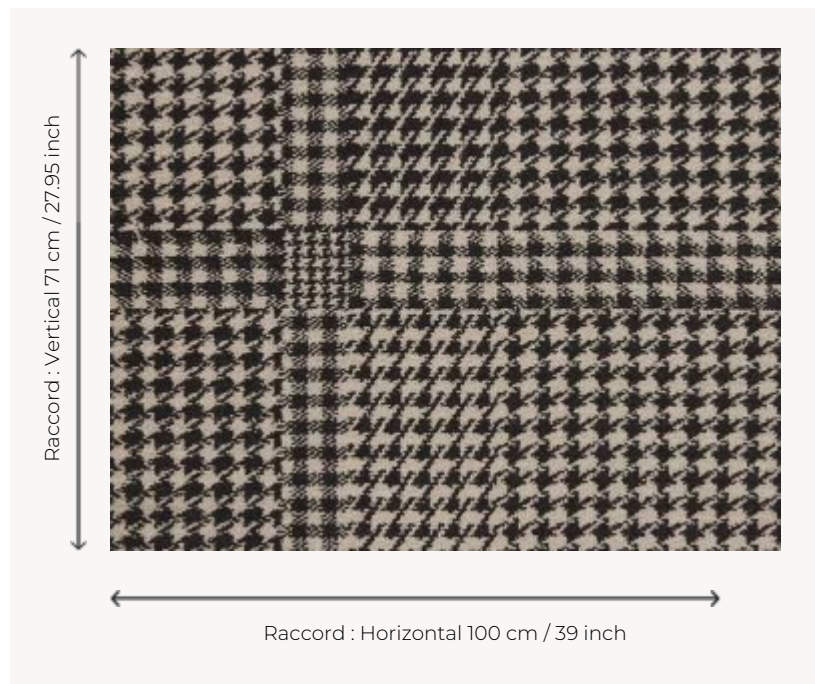

## FT143003 PRINCE DE GALLES

Petits carreaux et armure pied-de-poule originaires d'Ecosse composent cette moquette grande largeur idéale pour le grand passage.

### Pierre Frey

**PERFORMANCE** TRAFIC INTENSE - NON FEU

**FAMILLE** Moquette

**TECHNIQUE** Tissé Axminster Fast-Track

**UTILISATION** Trafic intensif

**COMPOSITION** 80 % Laine - 20 % Polyamide

**DENSITÉ** 7x10

**VELOURS** Velours coupé

**ASPECT** Mat

**RACCORD** H: 100 cm - 39,00 inch  
V: 71 cm - 27,95 inch  
Raccord droit

**NOMBRE DE COULEURS** 2

**HAUTEUR DE VELOURS** 7.60 mm  
0.30 inch

**HAUTEUR TOTALE** 10.30 mm  
0.40 inch