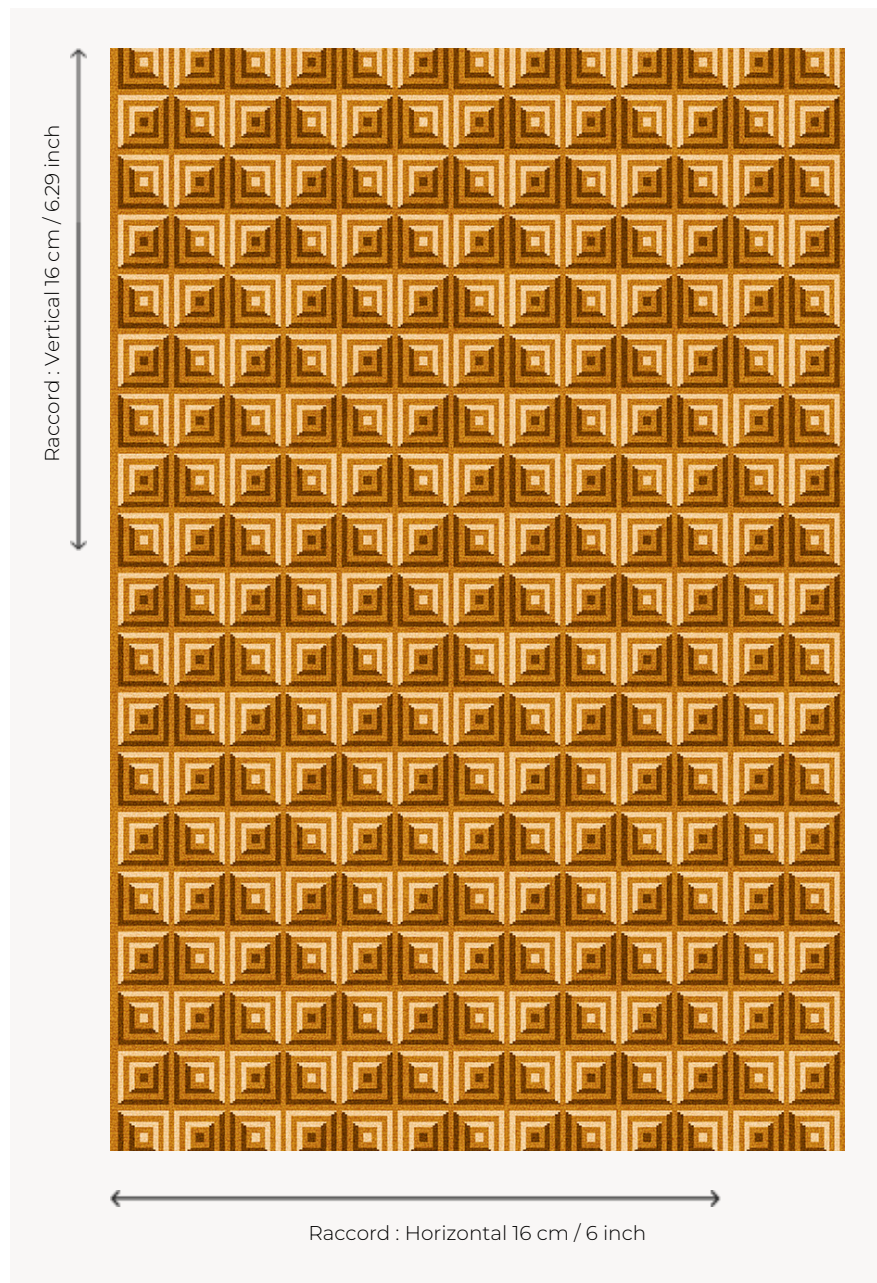

# FT144001 TABLET

Dessin Art Déco, TABLET réinterprète en moquette Axminster l'une des archives (LA286-1) de la Maison.

## Pierre Frey

**PERFORMANCE** TRAFIC INTENSE - NON FEU

**FAMILLE** Moquette

**TECHNIQUE** Tissé Axminster

**UTILISATION** Trafic intensif

**COMPOSITION** 80 % Laine - 20 % Polyamide

**DENSITÉ** 7x10

**VELOURS** Velours coupé

**ASPECT** Mat

**RACCORD** H: 16 cm - 6,00 inch  
V: 16 cm - 6,29 inch  
Raccord droit

**NOMBRE DE COULEURS** 3

**HAUTEUR DE VELOURS** 7.60 mm  
0.30 inch

**HAUTEUR TOTALE** 10.30 mm  
0.40 inch

**POIDS TOTAL** 2551 gr/m<sup>2</sup>