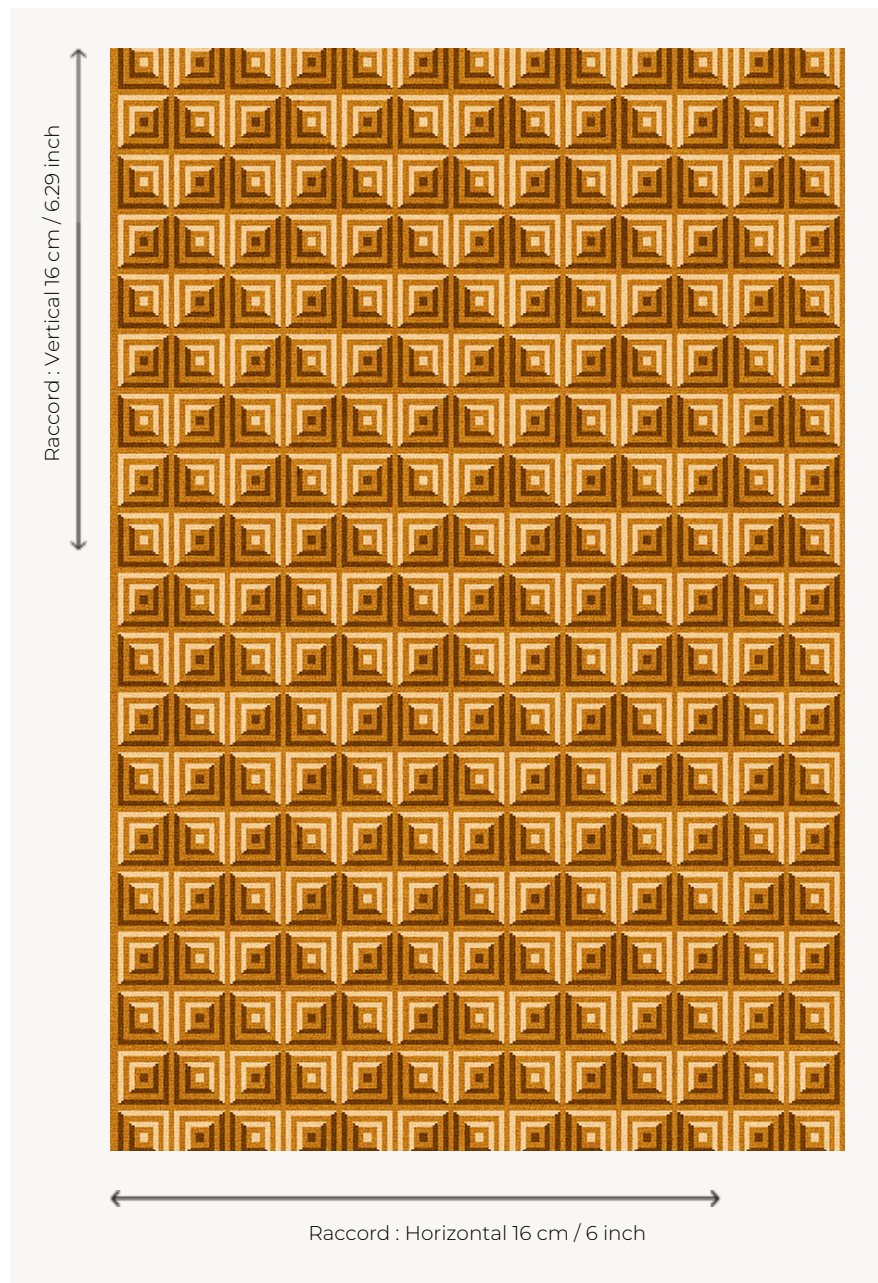

## FT144001 TABLET

Dessin Art Déco, TABLET réinterprète en moquette Axminster l'une des archives (LA286-1) de la Maison.

### Pierre Frey

**PERFORMANCE** TRAFIC INTENSE - NON FEU

**FAMILLE** Moquette

**TECHNIQUE** Tissé Axminster

**UTILISATION** Trafic intensif

**COMPOSITION** 80 % Laine - 20 % Polyamide

**DENSITÉ** 7x10

**VELOURS** Velours coupé

**ASPECT** Mat

**RACCORD** H: 16 cm - 6,00 inch  
V: 16 cm - 6,29 inch  
Raccord droit

**NOMBRE DE COULEURS** 3

**HAUTEUR DE VELOURS** 7.60 mm  
0.30 inch

**HAUTEUR TOTALE** 10.30 mm  
0.40 inch

**POIDS TOTAL** 2551 gr/m<sup>2</sup>