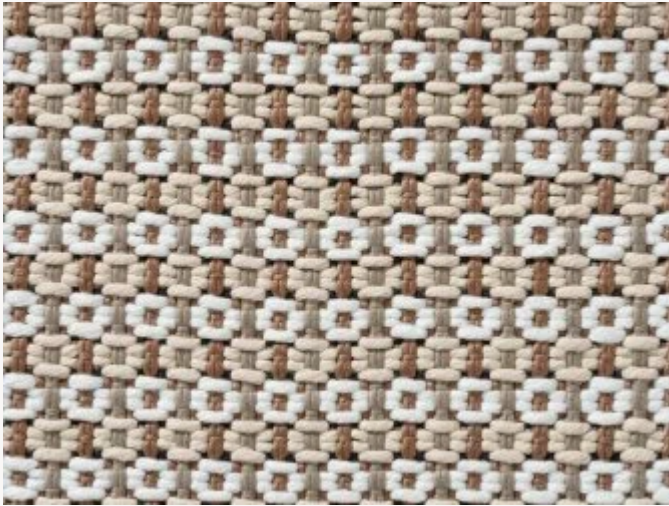

## FT180003 PICO

La collection de tapis OUTDOOR propose une qualité de fibres aux performances certifiées et garanties 2 ans. Leurs propriétés permettent utilisation en extérieur (résistance à la lumière, aux moisissures et à l'eau) et grande facilité d'entretien.

### FT180003 - BEIGE/CHÂTAIGNE

### Pierre Frey

<b>PERFORMANCE</b>	Outdoor
<b>FAMILLE</b>	Moquette Tapis
<b>TECHNIQUE</b>	Tissé plat Aquasoft
<b>UTILISATION</b>	Outdoor Trafic modéré
<b>COMPOSITION</b>	100 % Polypropylène
<b>DENSITÉ</b>	3,5 Lbs
<b>VELOURS</b>	Tissé
<b>ASPECT</b>	Mat
<b>NOMBRE DE COULEURS</b>	5
<b>HAUTEUR DE VELOURS</b>	6.00 mm 0.24 inch
<b>HAUTEUR TOTALE</b>	6.00 mm 0.23 inch
<b>POIDS TOTAL</b>	1800 gr/m <sup>2</sup>
<b>CERTIFICATIONS</b>	Non testé
<b>NOTES</b>	Grande largeur Solidité lumière, anti-moisissure, antitache
<b>INFORMATIONS</b>	Tolérance de production +/- 3 à 5%

# 1 Couleurs

FT180003  
BEIGE/CHÂTAI  
GNE