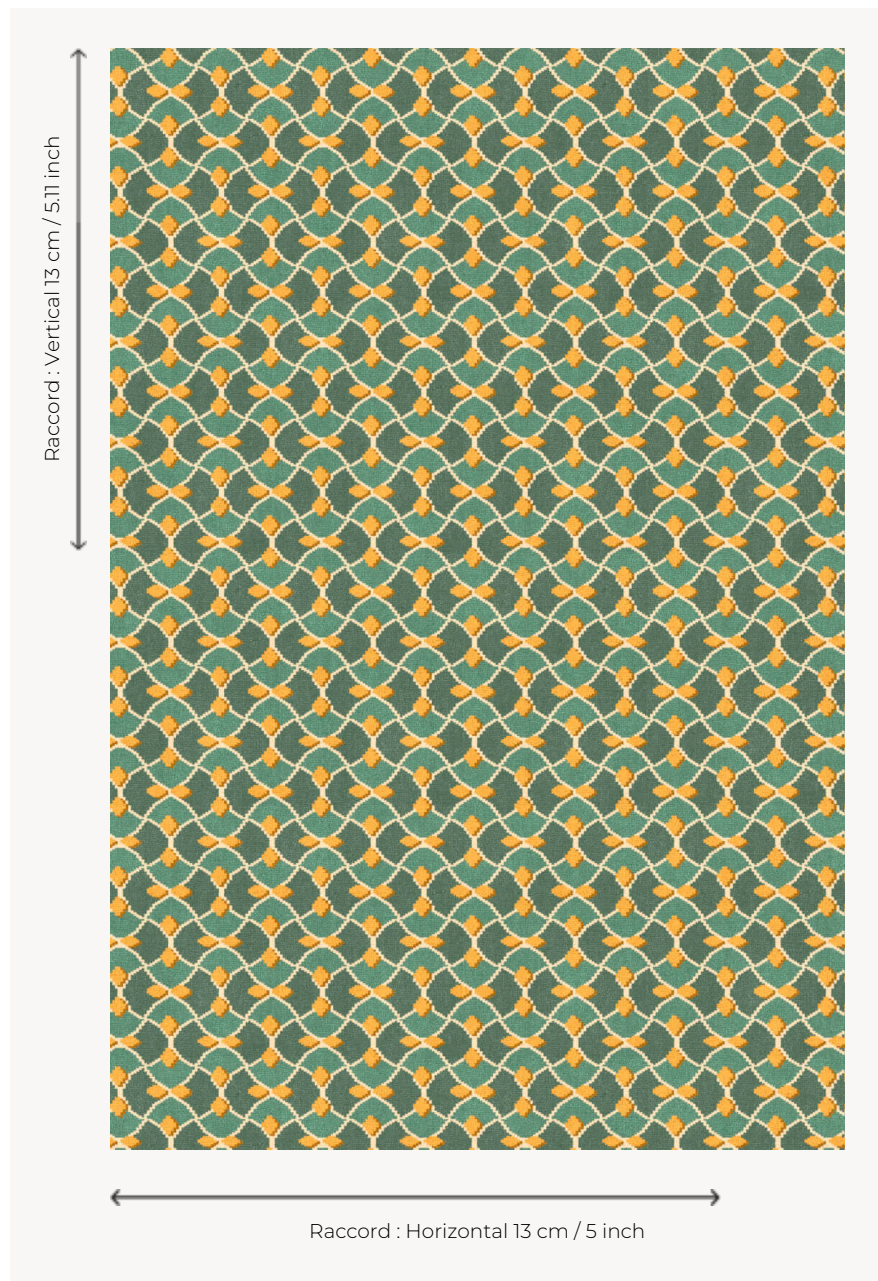

FT211001 AMA

Cette moquette 5 couleurs propose une variante originale et contemporaine aux petits motifs écailles de moquette classique.

FT211001 - Colza

Pierre Frey

PERFORMANCE TRAFIC INTENSE - NON FEU

FAMILLE Moquette

TECHNIQUE Tissé Axminster

UTILISATION Trafic intensif

COMPOSITION 80 % Laine - 20 % Polyamide

DENSITÉ 7x11

VELOURS Velours coupé

ASPECT Mat

RACCORD H: 13 cm - 5,00 inch
V: 13 cm - 5,11 inch
Raccord droit

NOMBRE DE COULEURS 5

HAUTEUR DE VELOURS 7.50 mm
0.30 inch

HAUTEUR TOTALE 10.20 mm
0.40 inch

POIDS TOTAL 2376 gr/m²

CERTIFICATIONS Passé

NOTES Grande largeur
Non feu
Passage intensif

INFORMATIONS Tolérance de production +/- 3 à 5%
Débourrage naturel de la matière

3 Couleurs

FT211_FT_0005

FT211001
Colza

FT211002
Canard