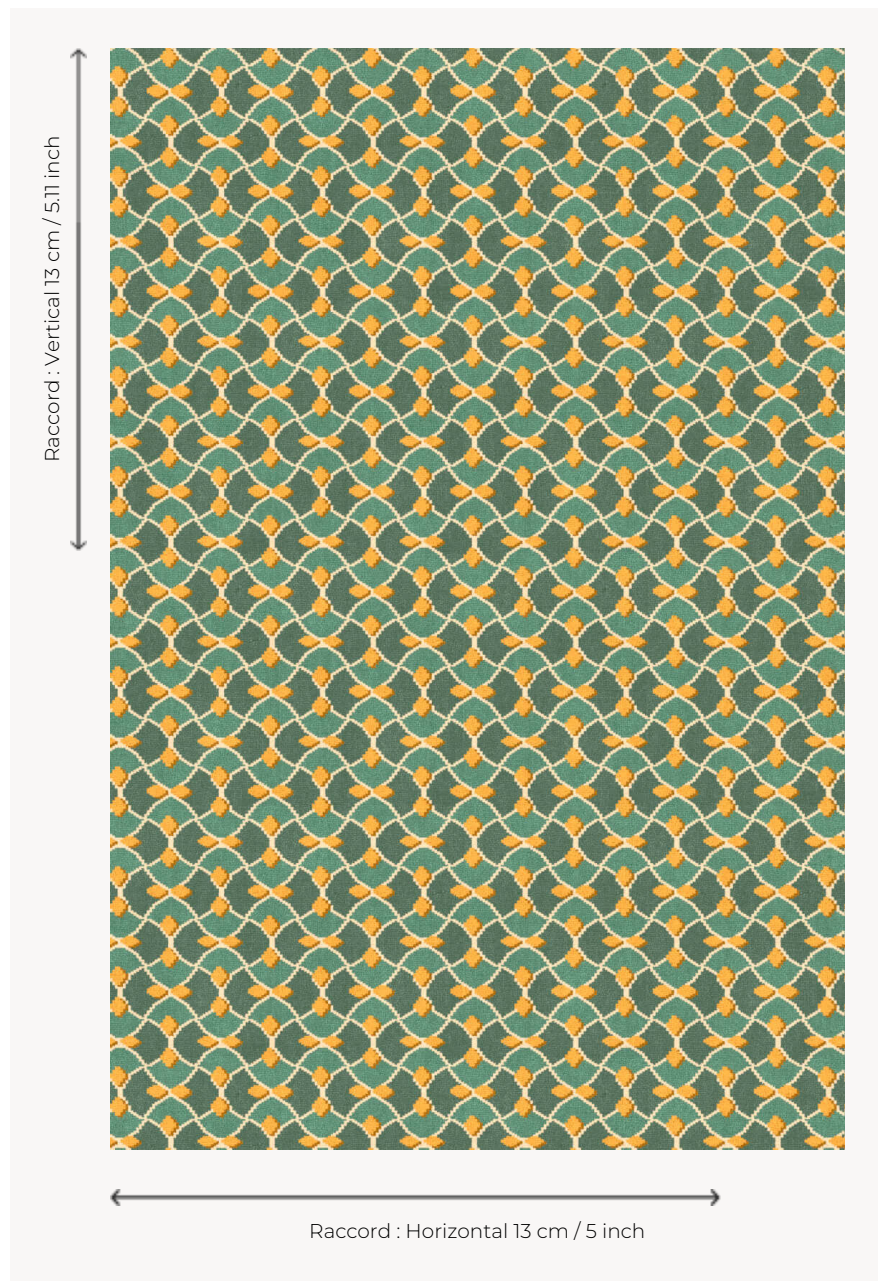

## FT211001 AMA

Cette moquette 5 couleurs propose une variante originale et contemporaine aux petits motifs écailles de moquette classique.

### FT211001 - Colza

### Pierre Frey

<b>PERFORMANCE</b>	TRAFIC INTENSE - NON FEU
<b>FAMILLE</b>	Moquette
<b>TECHNIQUE</b>	Tissé Axminster
<b>UTILISATION</b>	Trafic intensif
<b>COMPOSITION</b>	80 % Laine - 20 % Polyamide
<b>DENSITÉ</b>	7x11
<b>VELOURS</b>	Velours coupé
<b>ASPECT</b>	Mat
<b>RACCORD</b>	H: 13 cm - 5,00 inch V: 13 cm - 5,11 inch Raccord droit
<b>NOMBRE DE COULEURS</b>	5
<b>HAUTEUR DE VELOURS</b>	7.50 mm 0.30 inch
<b>HAUTEUR TOTALE</b>	10.20 mm 0.40 inch
<b>POIDS TOTAL</b>	2376 gr/m <sup>2</sup>
<b>CERTIFICATIONS</b>	Passé
<b>NOTES</b>	Grande largeur Non feu Passage intensif
<b>INFORMATIONS</b>	Tolérance de production +/- 3 à 5% Débourrage naturel de la matière

## 3 Couleurs

FT211\_FT\_0005

FT211001  
Colza

FT211002  
Canard