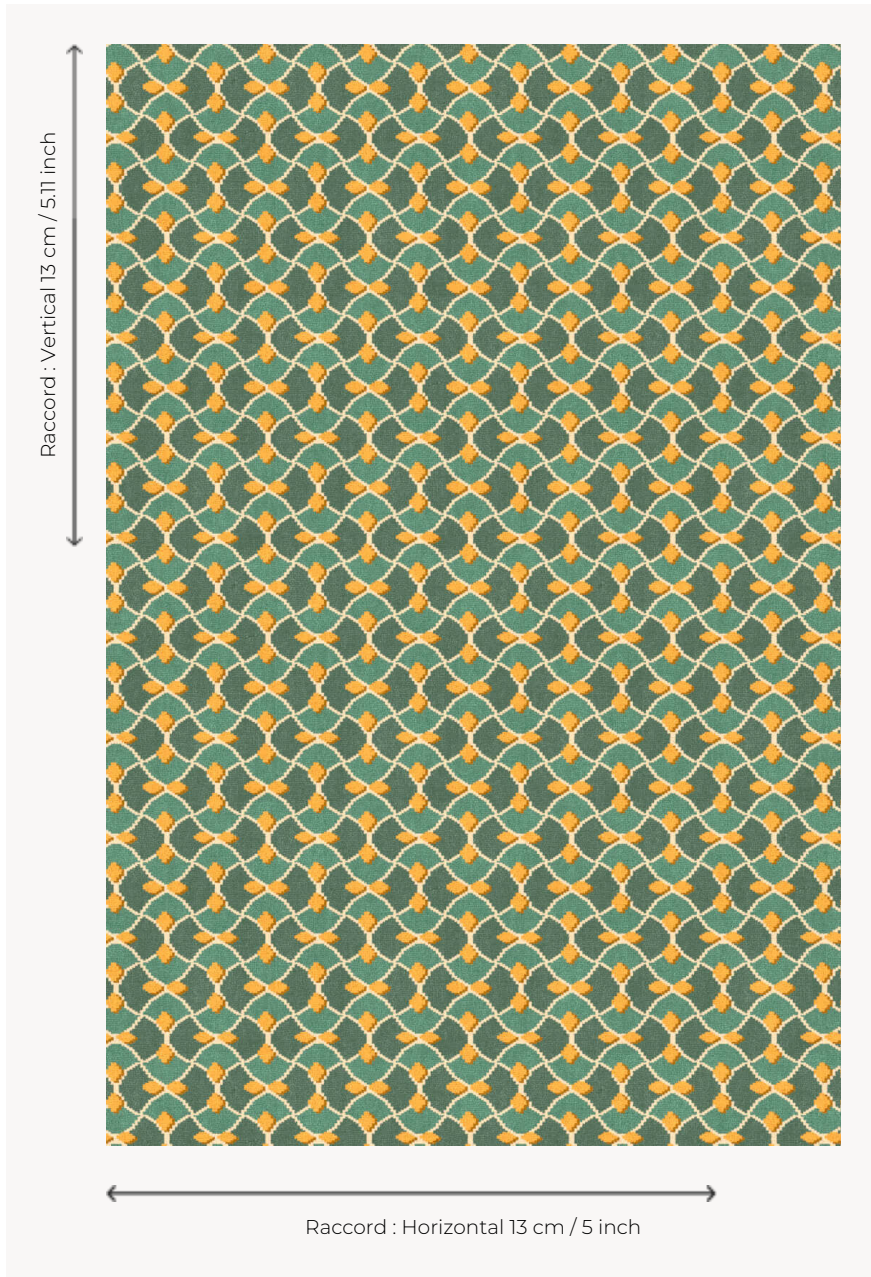

## FT211001 AMA

Cette moquette 5 couleurs propose une variante originale et contemporaine aux petits motifs écailles de moquette classique.

### FT211001 - Colza

### Pierre Frey

<b>PERFORMANCE</b>	TRAFIC INTENSE - NON FEU
<b>FAMILLE</b>	Moquette
<b>TECHNIQUE</b>	Tissé Axminster
<b>UTILISATION</b>	Trafic intensif
<b>COMPOSITION</b>	80 % Laine - 20 % Polyamide
<b>DENSITÉ</b>	7x11
<b>VELOURS</b>	Velours coupé
<b>ASPECT</b>	Mat
<b>RACCORD</b>	H: 13 cm - 5,00 inch V: 13 cm - 5,11 inch Raccord droit
<b>NOMBRE DE COULEURS</b>	5
<b>HAUTEUR DE VELOURS</b>	7.50 mm 0.30 inch
<b>HAUTEUR TOTALE</b>	10.20 mm 0.40 inch
<b>POIDS TOTAL</b>	2376 gr/m <sup>2</sup>
<b>CERTIFICATIONS</b>	Passé
<b>NOTES</b>	Grande largeur Non feu Passage intensif
<b>INFORMATIONS</b>	Tolérance de production +/- 3 à 5% Débourrage naturel de la matière

### 3 Couleurs

FT211\_FT\_0005

FT211001  
Colza

FT211002  
Canard