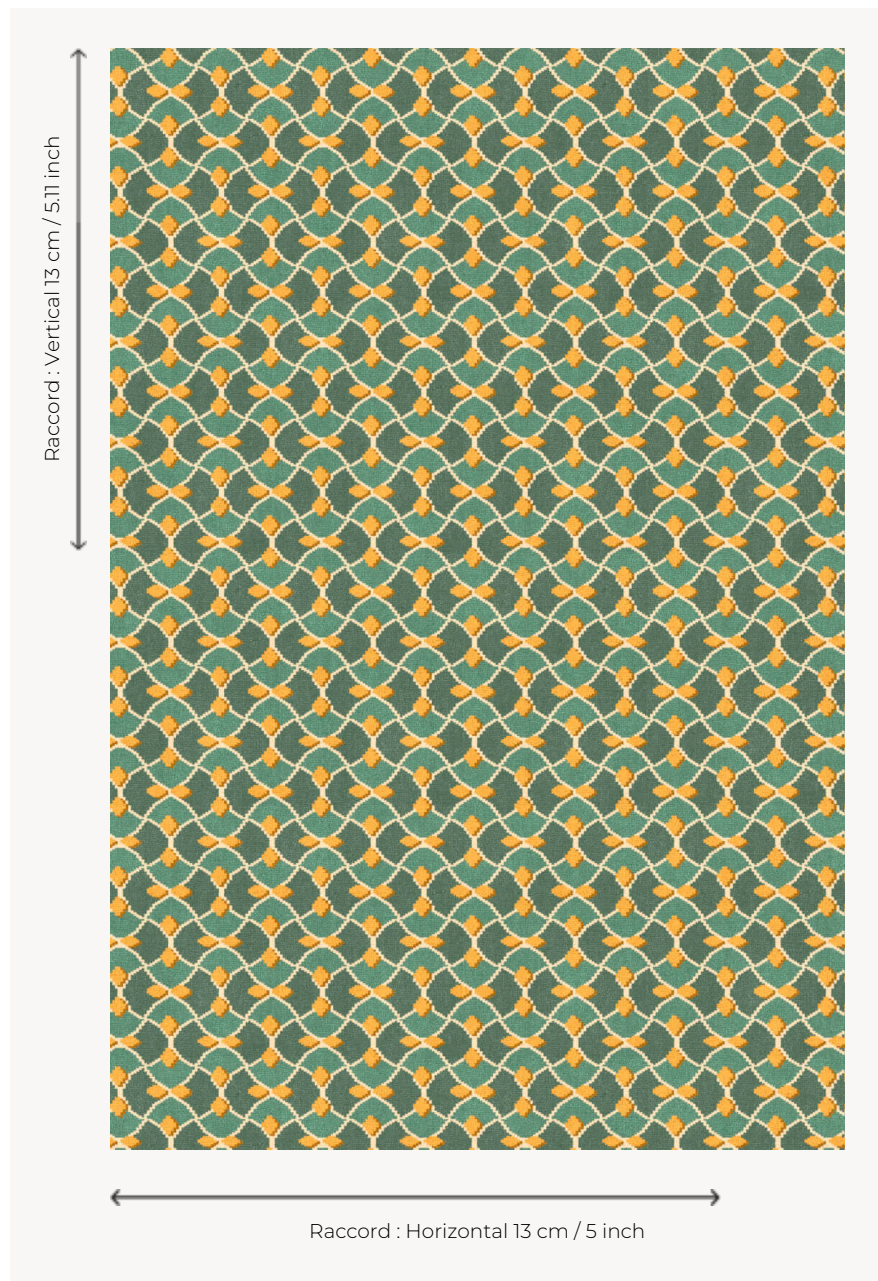

FT211001 AMA

Cette moquette 5 couleurs propose une variante originale et contemporaine aux petits motifs écailles de moquette classique.

FT211001 - Colza

Pierre Frey

PERFORMANCE	TRAFIC INTENSE - NON FEU
FAMILLE	Moquette
TECHNIQUE	Tissé Axminster
UTILISATION	Trafic intensif
COMPOSITION	80 % Laine - 20 % Polyamide
DENSITÉ	7x11
VELOURS	Velours coupé
ASPECT	Mat
RACCORD	H: 13 cm - 5,00 inch V: 13 cm - 5,11 inch Raccord droit
NOMBRE DE COULEURS	5
HAUTEUR DE VELOURS	7.50 mm 0.30 inch
HAUTEUR TOTALE	10.20 mm 0.40 inch
POIDS TOTAL	2376 gr/m ²
CERTIFICATIONS	Passé
NOTES	Grande largeur Non feu Passage intensif
INFORMATIONS	Tolérance de production +/- 3 à 5% Débourrage naturel de la matière

3 Couleurs

FT211_FT_0005

FT211001
Colza

FT211002
Canard