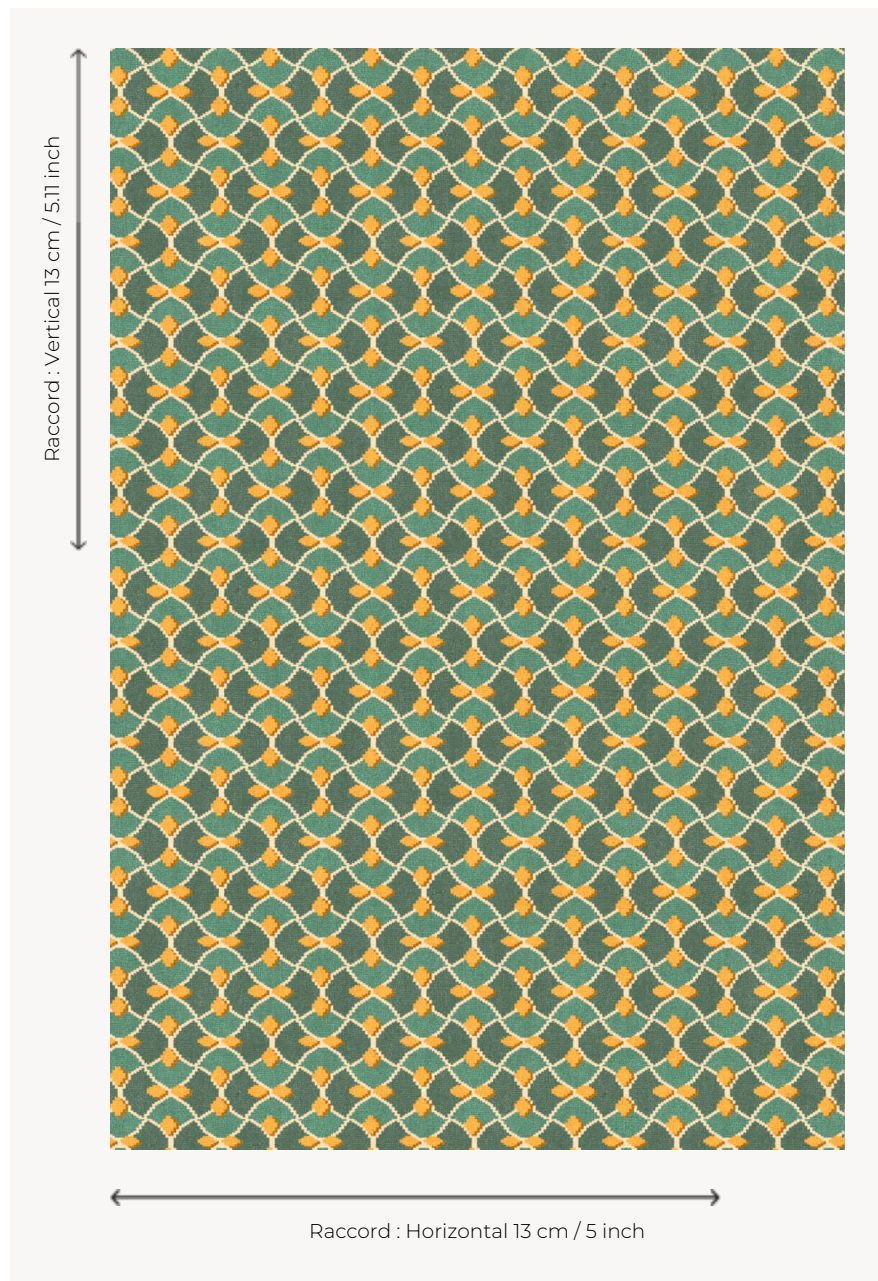

FT211001 AMA

Cette moquette 5 couleurs propose une variante originale et contemporaine aux petits motifs écailles de moquette classique.

FT211001 - Colza

Pierre Frey

PERFORMANCE TRAFIC INTENSE - NON FEU

FAMILLE Moquette

TECHNIQUE Tissé Axminster

UTILISATION Trafic intensif

COMPOSITION 80 % Laine - 20 % Polyamide

DENSITÉ 7x11

VELOURS Velours coupé

ASPECT Mat

RACCORD H: 13 cm - 5,00 inch
V: 13 cm - 5,11 inch
Raccord droit

NOMBRE DE COULEURS 5

HAUTEUR DE VELOURS 7.50 mm
0.30 inch

HAUTEUR TOTALE 10.20 mm
0.40 inch

POIDS TOTAL 2376 gr/m²

CERTIFICATIONS Passé

NOTES Grande largeur
Non feu
Passage intensif

INFORMATIONS Tolérance de production +/- 3 à 5%
Débourrage naturel de la matière

3 Couleurs

FT211_FT_0005

FT211001
Colza

FT211002
Canard