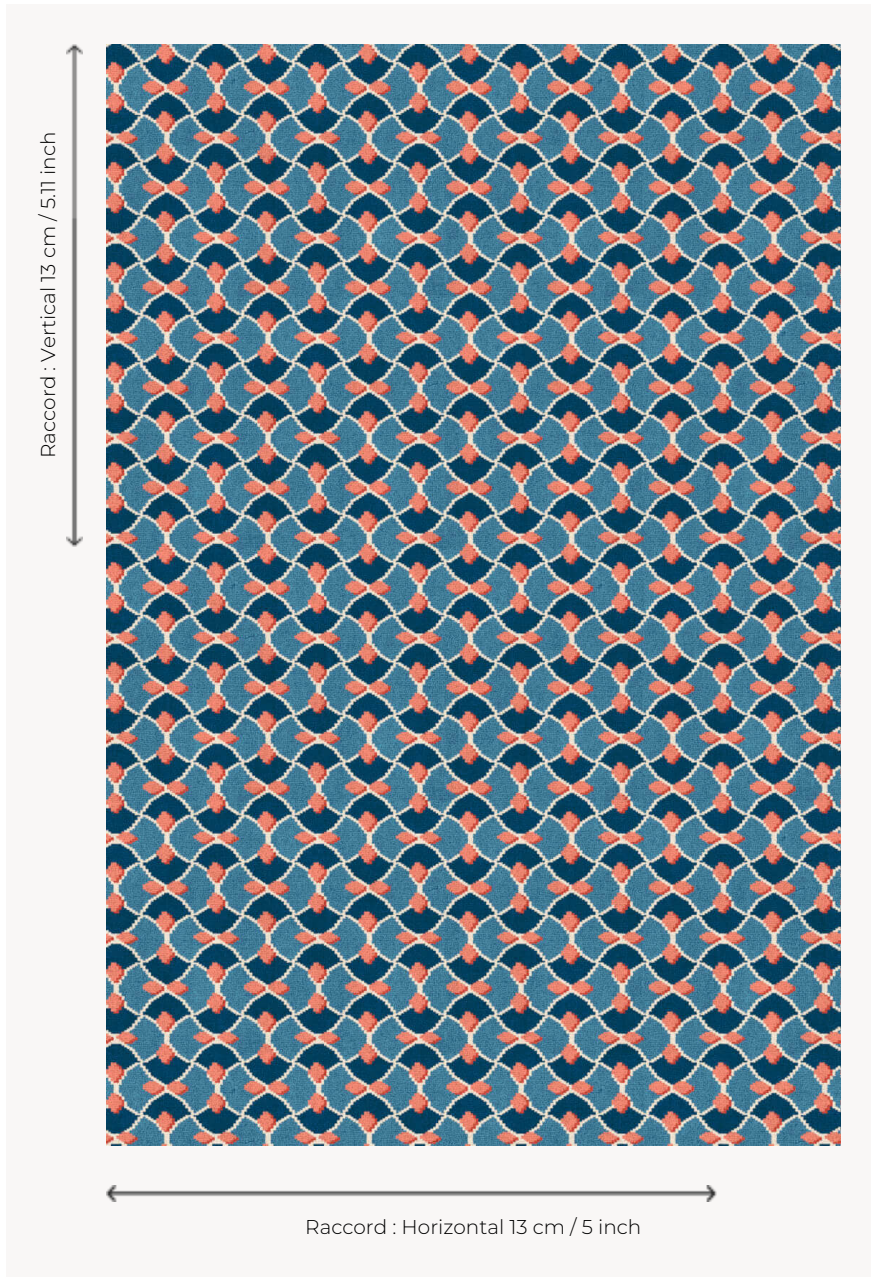

## FT211002 AMA

Cette moquette 5 couleurs propose une variante originale et contemporaine aux petits motifs écailles de moquette classique.

### FT211002 - Canard

### Pierre Frey

<b>PERFORMANCE</b>	TRAFIC INTENSE - NON FEU
<b>FAMILLE</b>	Moquette
<b>TECHNIQUE</b>	Tissé Axminster
<b>UTILISATION</b>	Trafic intensif
<b>COMPOSITION</b>	80 % Laine - 20 % Polyamide
<b>DENSITÉ</b>	7x11
<b>VELOURS</b>	Velours coupé
<b>ASPECT</b>	Mat
<b>RACCORD</b>	H: 13 cm - 5,00 inch V: 13 cm - 5,11 inch Raccord droit
<b>NOMBRE DE COULEURS</b>	5
<b>HAUTEUR DE VELOURS</b>	7.50 mm 0.30 inch
<b>HAUTEUR TOTALE</b>	10.20 mm 0.40 inch
<b>POIDS TOTAL</b>	2376 gr/m <sup>2</sup>
<b>CERTIFICATIONS</b>	Passé
<b>NOTES</b>	Grande largeur Non feu Passage intensif
<b>INFORMATIONS</b>	Tolérance de production +/- 3 à 5% Débourrage naturel de la matière

## 3 Couleurs

FT211\_FT\_0005

FT211001  
Colza

FT211002  
Canard