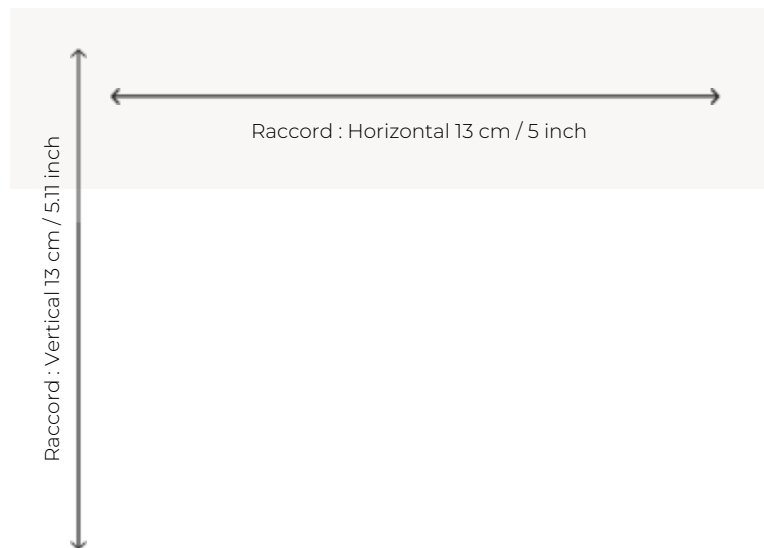

### Pierre Frey

**PERFORMANCE** TRAFIC INTENSE - NON FEU

**FAMILLE** Moquette

**TECHNIQUE** Tissé Axminster

**UTILISATION** Trafic intensif

**COMPOSITION** 80 % Laine - 20 % Polyamide

**DENSITÉ** 7x11

**VELOURS** Velours coupé

**ASPECT** Mat

**RACCORD** H: 13 cm - 5,00 inch  
V: 13 cm - 5,11 inch  
Raccord droit

**NOMBRE DE COULEURS** 5

**HAUTEUR DE VELOURS** 7.50 mm  
0.30 inch

**HAUTEUR TOTALE** 10.20 mm  
0.40 inch

**POIDS TOTAL** 2376 gr/m<sup>2</sup>