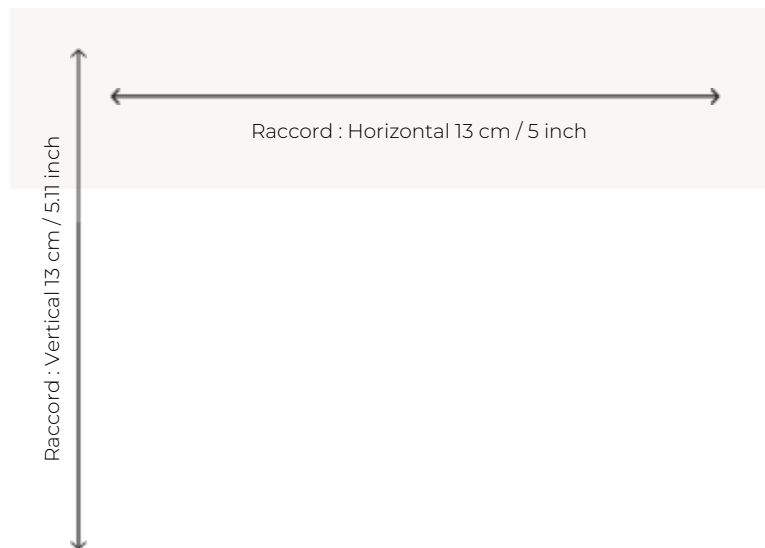

### Pierre Frey

**PERFORMANCE** TRAFIC INTENSE - NON FEU

**FAMILLE** Moquette

**TECHNIQUE** Tissé Axminster

**UTILISATION** Trafic intensif

**COMPOSITION** 80 % Laine - 20 % Polyamide

**DENSITÉ** 7x11

**VELOURS** Velours coupé

**ASPECT** Mat

**RACCORD** H: 13 cm - 5,00 inch  
V: 13 cm - 5,11 inch  
Raccord droit

**NOMBRE DE COULEURS** 5

**HAUTEUR DE VELOURS** 7.50 mm  
0.30 inch

**HAUTEUR TOTALE** 10.20 mm  
0.40 inch

**POIDS TOTAL** 2376 gr/m<sup>2</sup>