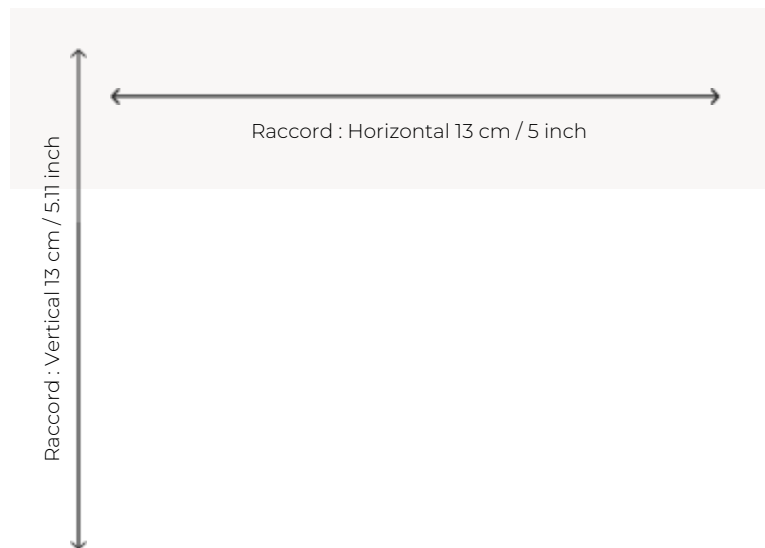

### Pierre Frey

<b>PERFORMANCE</b>	TRAFIC INTENSE - NON FEU
<b>FAMILLE</b>	Moquette
<b>TECHNIQUE</b>	Tissé Axminster
<b>UTILISATION</b>	Trafic intensif
<b>COMPOSITION</b>	80 % Laine - 20 % Polyamide
<b>DENSITÉ</b>	7x11
<b>VELOURS</b>	Velours coupé
<b>ASPECT</b>	Mat
<b>RACCORD</b>	H: 13 cm - 5,00 inch V: 13 cm - 5,11 inch Raccord droit
<b>NOMBRE DE COULEURS</b>	5
<b>HAUTEUR DE VELOURS</b>	7.50 mm 0.30 inch
<b>HAUTEUR TOTALE</b>	10.20 mm 0.40 inch
<b>POIDS TOTAL</b>	2376 gr/m <sup>2</sup>
<b>CERTIFICATIONS</b>	Passé
<b>NOTES</b>	Grande largeur Non feu Passage intensif
<b>INFORMATIONS</b>	Tolérance de production +/- 3 à 5% Débourrage naturel de la matière