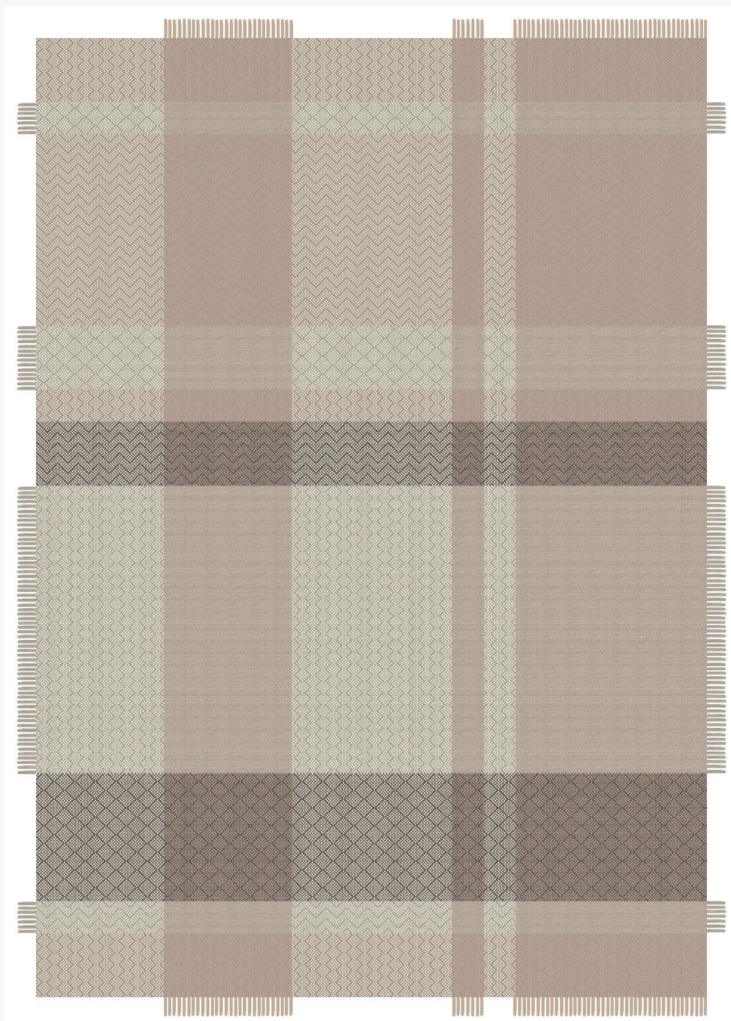

## FT227001 PATCH

Véritable patchwork de motifs en chaîne et trame, le tapis PATCH est un tapis OUTDOOR conçu dans un jeu graphique. Combinaison sans limite de petits géométriques en rayure de trame, rythmée par des sauts contrastés de couleurs en rayures de chaîne.

### FT227001 - Quartz

### Pierre Frey

<b>PERFORMANCE</b>	Outdoor
<b>FAMILLE</b>	Moquette Tapis
<b>TECHNIQUE</b>	Tissé plat Aquasoft
<b>UTILISATION</b>	Escalier Outdoor Trafic modéré
<b>COMPOSITION</b>	100 % Polypropylène
<b>DENSITÉ</b>	3,5 Lbs
<b>VELOURS</b>	Tissé
<b>ASPECT</b>	Mat
<b>NOMBRE DE COULEURS</b>	5
<b>HAUTEUR DE VELOURS</b>	6.00 mm 0.24 inch
<b>HAUTEUR TOTALE</b>	6.00 mm 0.23 inch
<b>POIDS TOTAL</b>	1600 gr/m <sup>2</sup>
<b>CERTIFICATIONS</b>	Non testé
<b>NOTES</b>	Grande largeur Solidité lumière, anti-moisissure, antitache
<b>INFORMATIONS</b>	Tolérance de production +/- 3 à 5%

# 1 Couleurs

FT227001  
Quartz