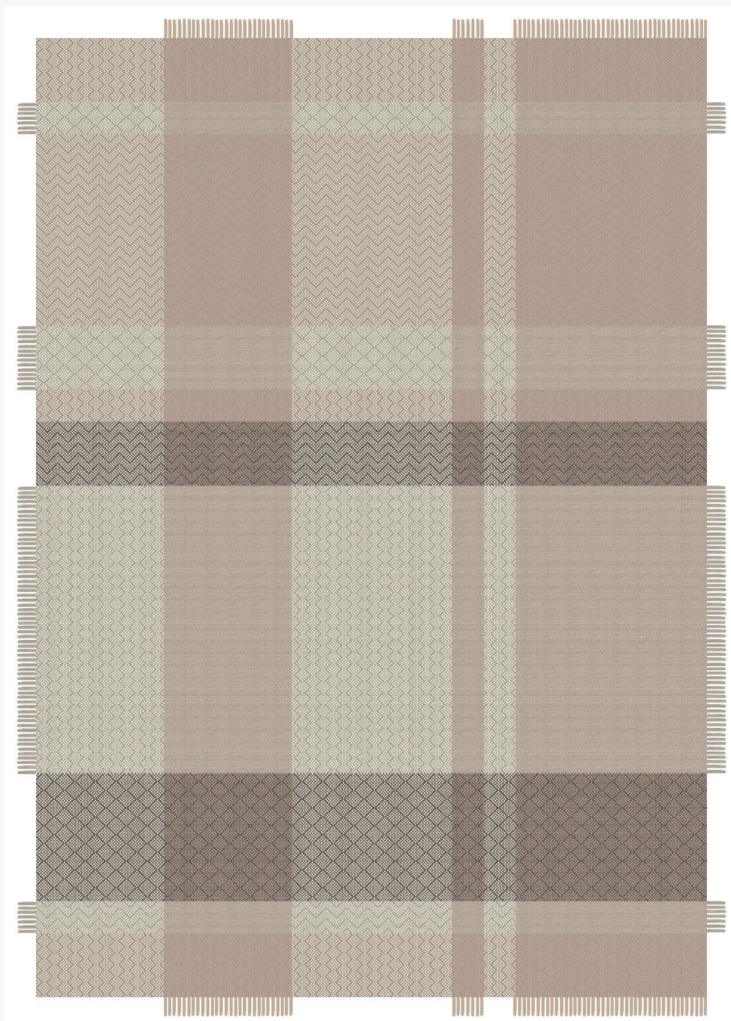

FT227001 PATCH

Véritable patchwork de motifs en chaîne et trame, le tapis PATCH est un tapis OUTDOOR conçu dans un jeu graphique. Combinaison sans limite de petits géométriques en rayure de trame, rythmée par des sauts contrastés de couleurs en rayures de chaîne.

FT227001 - Quartz

Pierre Frey

PERFORMANCE	Outdoor
FAMILLE	Moquette Tapis
TECHNIQUE	Tissé plat Aquasoft
UTILISATION	Escalier Outdoor Trafic modéré
COMPOSITION	100 % Polypropylène
DENSITÉ	3,5 Lbs
VELOURS	Tissé
ASPECT	Mat
NOMBRE DE COULEURS	5
HAUTEUR DE VELOURS	6.00 mm 0.24 inch
HAUTEUR TOTALE	6.00 mm 0.23 inch
POIDS TOTAL	1600 gr/m ²
CERTIFICATIONS	Non testé
NOTES	Grande largeur Solidité lumière, anti-moisissure, antitache
INFORMATIONS	Tolérance de production +/- 3 à 5%

1 Couleurs

FT227001
Quartz