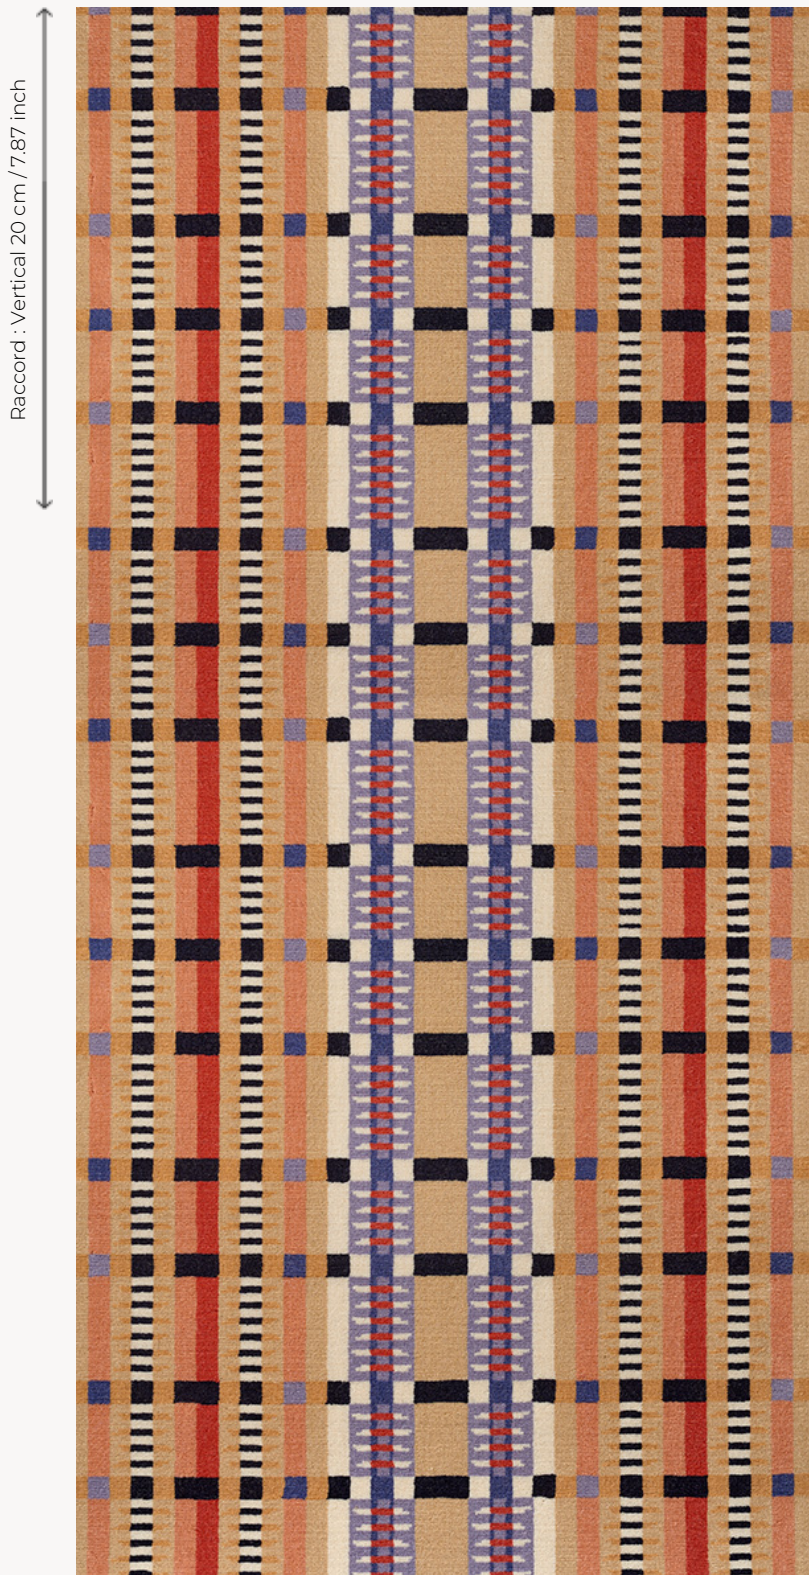

FT228001 PETIT LUC

Interprétation libre d'un tartan. Cette composition contemporaine est réalisée, à la main, aux feutres, par Luc Deflandre. PETIT LUC est une moquette en 8 couleurs et 70cm de large. Les blocs colorés et les lignes s'enchevêtrent pour faire naître une création graphique et très contemporaine, en tissage traditionnel.

FT228001 - MULTICOLORE

Pierre Frey

Raccord : Horizontal 70 cm / 27 inch

PERFORMANCE	NON FEU
FAMILLE	Moquette
ARTISTE	Luc Deflandre
TECHNIQUE	Tissé Wilton
UTILISATION	Escalier Trafic modéré
COMPOSITION	20 % Polyamide
DENSITÉ	7x11
VELOURS	Velours coupé
ASPECT	Mat
RACCORD	H: 70 cm - 27,00 inch V: 20 cm - 7,87 inch Raccord droit
NOMBRE DE COULEURS	8
HAUTEUR DE VELOURS	5,40 mm 0,21 inch
HAUTEUR TOTALE	8,00 mm 0,31 inch
POIDS TOTAL	2280 gr/m ²
CERTIFICATIONS	Passé
NOTES	Non feu
INFORMATIONS	Irrégularités naturelles de la fibre Tolérance de production +/- 3 à 5% Débourrage naturel de la matière Pas d'échantillon possible

1 Couleurs

FT228001
MULTICOLOR
E