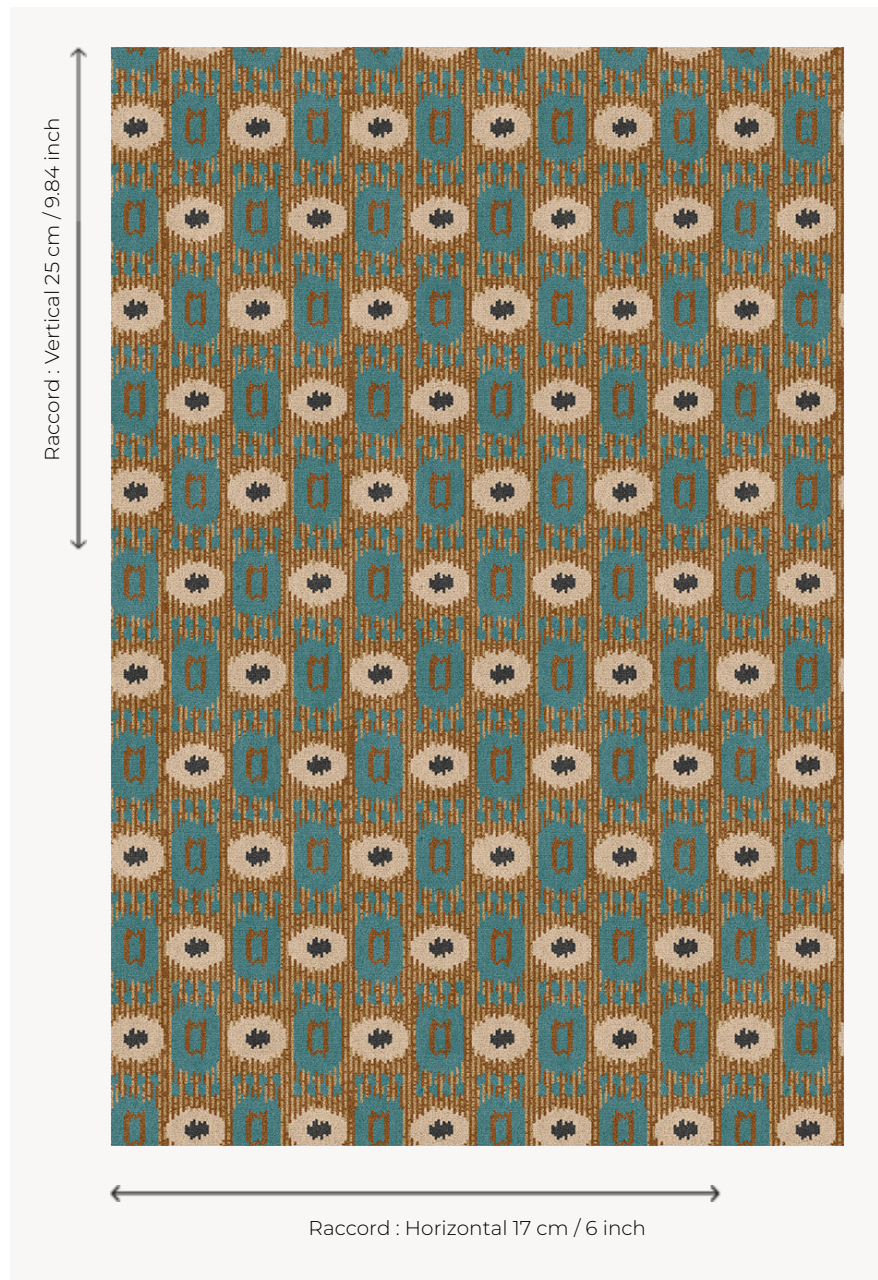

# FT237001 ARARAT

Transposition libre d'un motif ikaté en moquette 5 couleurs.

## Pierre Frey

**PERFORMANCE** TRAFIC INTENSE - NON FEU

**FAMILLE** Moquette

**TECHNIQUE** Tissé Axminster Fast-Track

**UTILISATION** Trafic intensif

**COMPOSITION** 80 % Laine - 20 % Polyamide

**DENSITÉ** 7x10

**VELOURS** Velours coupé

**ASPECT** Mat

**RACCORD** H: 17 cm - 6,00 inch  
V: 25 cm - 9,84 inch  
Raccord droit

**NOMBRE DE COULEURS** 5

**HAUTEUR DE VELOURS** 7.40 mm  
0.29 inch

**HAUTEUR TOTALE** 10.10 mm  
0.39 inch

## 3 Couleurs

FT237001  
Moutarde

FT237002  
Rubis

FT237003  
Curry rouge