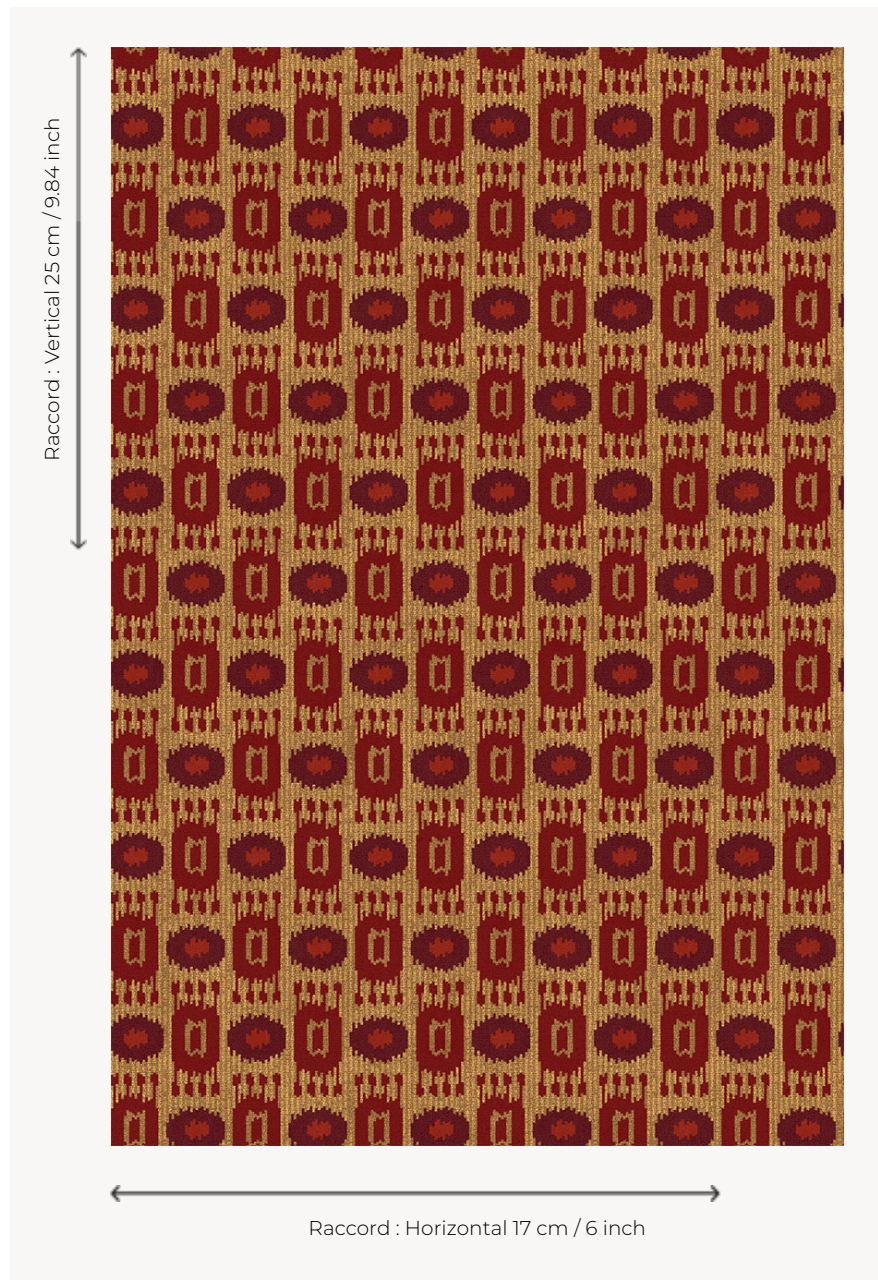

# FT237003 ARARAT

Transposition libre d'un motif ikaté en moquette 5 couleurs.

## FT237003 - Curry rouge

## Pierre Frey

**PERFORMANCE** TRAFIC INTENSE - NON FEU

**FAMILLE** Moquette

**TECHNIQUE** Tissé Axminster Fast-Track

**UTILISATION** Trafic intensif

**COMPOSITION** 80 % Laine - 20 % Polyamide

**DENSITÉ** 7x10

**VELOURS** Velours coupé

**ASPECT** Mat

**RACCORD** H: 17 cm - 6,00 inch  
V: 25 cm - 9,84 inch  
Raccord droit

**NOMBRE DE COULEURS** 5

**HAUTEUR DE VELOURS** 7.40 mm  
0.29 inch

**HAUTEUR TOTALE** 10.10 mm  
0.39 inch