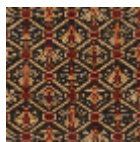

## FT238002 QOM

Ravissant petit motif d'inspiration orientale, issu des archives de la Maison, pour une moquette 5 couleurs.

### FT238002 - Bleu nuit

### Pierre Frey

<b>PERFORMANCE</b>	TRAFIC INTENSE - NON FEU
<b>FAMILLE</b>	Moquette
<b>TECHNIQUE</b>	Tissé Axminster Fast-Track
<b>UTILISATION</b>	Trafic intensif
<b>COMPOSITION</b>	80 % Laine - 20 % Polyamide
<b>DENSITÉ</b>	7x10
<b>VELOURS</b>	Velours coupé
<b>ASPECT</b>	Mat
<b>RACCORD</b>	H: 50 cm - 19,00 inch V: 45 cm - 17,71 inch Raccord droit
<b>NOMBRE DE COULEURS</b>	5
<b>HAUTEUR DE VELOURS</b>	7.40 mm 0.29 inch
<b>HAUTEUR TOTALE</b>	10.10 mm 0.39 inch
<b>POIDS TOTAL</b>	2192 gr/m <sup>2</sup>
<b>CERTIFICATIONS</b>	Passé
<b>NOTES</b>	Grande largeur Non feu Passage intensif
<b>INFORMATIONS</b>	Tolérance de production +/- 3 à 5% Débourrage naturel de la matière

## 3 Couleurs

FT238001  
Sable

FT238002  
Bleu nuit

FT238003  
Noir