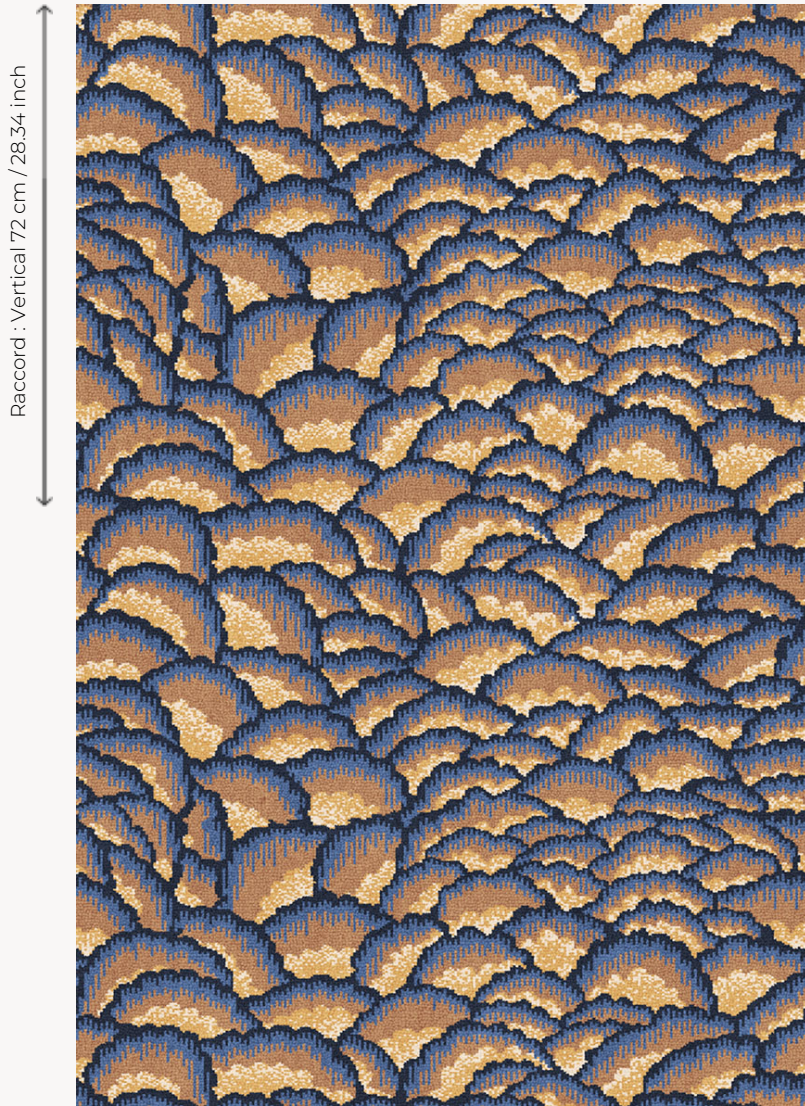

## FT253001 ARLESIENNE

ARLESIENNE est issu des archives de la Maison Pierre Frey et évoque les jupons et dentelles de la ville d'Arles. Le côté organique du dessin créé de charmantes écailles pour une moquette tissée 5 couleurs. Se coordonne en papier-peint.

### FT253001 - Jaune d'or

Raccord : Vertical 72 cm / 28.34 inch

Raccord : Horizontal 100 cm / 39 inch

### Pierre Frey

<b>PERFORMANCE</b>	TRAFIC INTENSE - NON FEU
<b>FAMILLE</b>	Moquette
<b>TECHNIQUE</b>	Tissé Axminster Fast-Track
<b>UTILISATION</b>	Trafic intensif
<b>COMPOSITION</b>	80 % Laine - 20 % Polyamide
<b>DENSITÉ</b>	7x10
<b>VELOURS</b>	Velours coupé
<b>ASPECT</b>	Mat
<b>RACCORD</b>	H: 100 cm - 39,00 inch V: 72 cm - 28,34 inch Raccord droit
<b>NOMBRE DE COULEURS</b>	5
<b>HAUTEUR DE VELOURS</b>	7.40 mm 0.29 inch
<b>HAUTEUR TOTALE</b>	10.10 mm 0.39 inch
<b>POIDS TOTAL</b>	2192 gr/m <sup>2</sup>
<b>CERTIFICATIONS</b>	Passé
<b>NOTES</b>	Grande largeur Non feu Passage intensif
<b>INFORMATIONS</b>	Tolérance de production +/- 3 à 5% Débourrage naturel de la matière

## 3 Couleurs

FT253001  
Jaune d'or

FT253002  
Rubis

FT253003  
Aqua