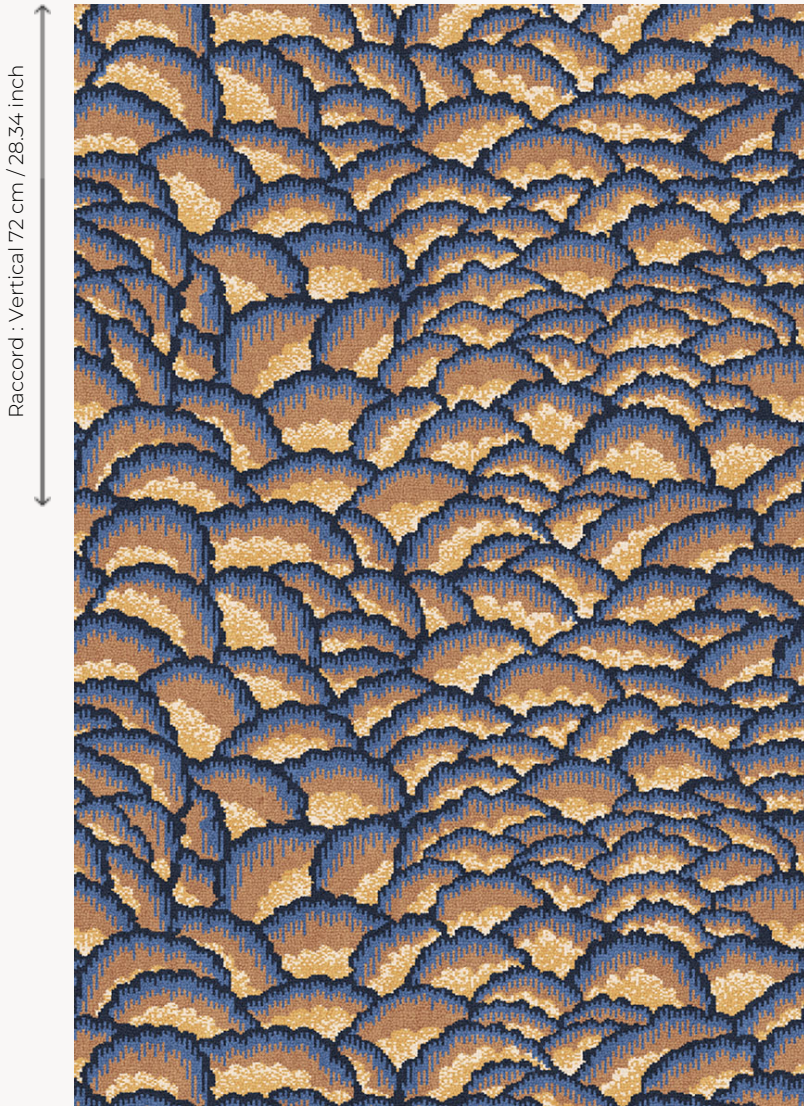

FT253001 ARLESIENNE

ARLESIENNE est issu des archives de la Maison Pierre Frey et évoque les jupons et dentelles de la ville d'Arles. Le côté organique du dessin créé de charmantes écailles pour une moquette tissée 5 couleurs. Se coordonne en papier-peint.

FT253001 - Jaune d'or

Raccord : Vertical 72 cm / 28,34 inch

Raccord : Horizontal 100 cm / 39 inch

Pierre Frey

PERFORMANCE	TRAFIC INTENSE - NON FEU
FAMILLE	Moquette
TECHNIQUE	Tissé Axminster Fast-Track
UTILISATION	Trafic intensif
COMPOSITION	80 % Laine - 20 % Polyamide
DENSITÉ	7x10
VELOURS	Velours coupé
ASPECT	Mat
RACCORD	H: 100 cm - 39,00 inch V: 72 cm - 28,34 inch Raccord droit
NOMBRE DE COULEURS	5
HAUTEUR DE VELOURS	7.40 mm 0.29 inch
HAUTEUR TOTALE	10.10 mm 0.39 inch
POIDS TOTAL	2192 gr/m ²
CERTIFICATIONS	Passé
NOTES	Grande largeur Non feu Passage intensif
INFORMATIONS	Tolérance de production +/- 3 à 5% Débourrage naturel de la matière

3 Couleurs

FT253001
Jaune d'or

FT253002
Rubis

FT253003
Aqua