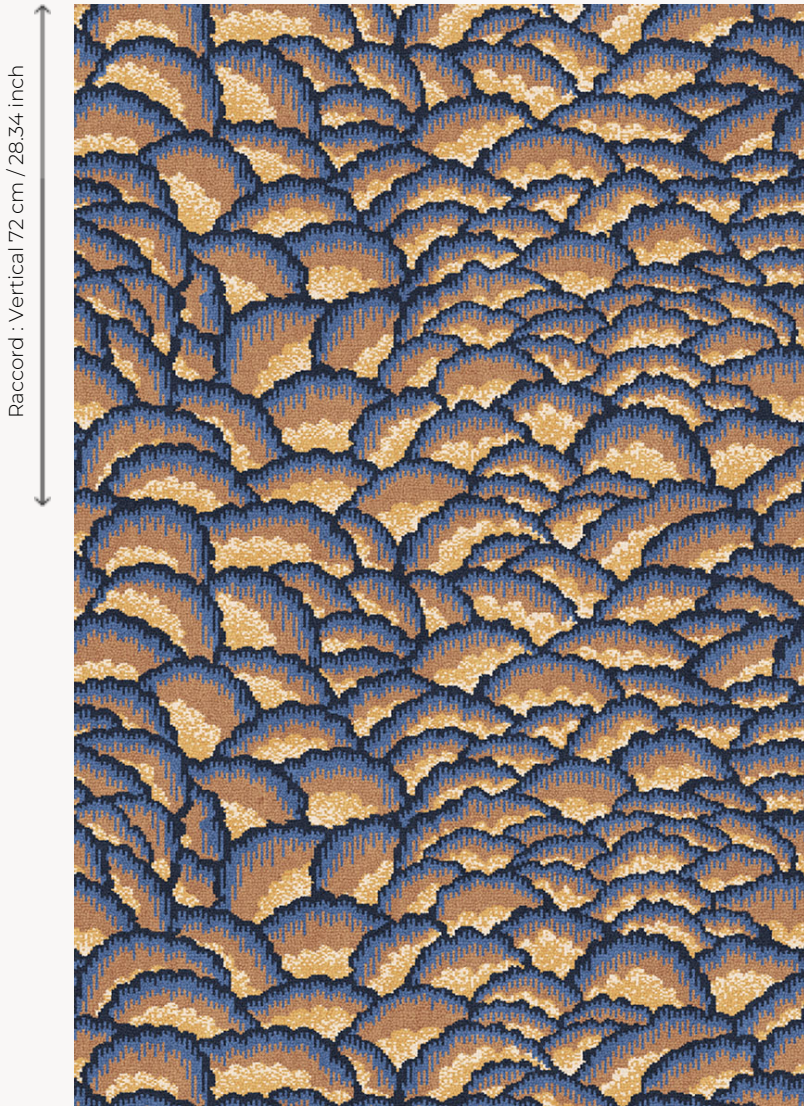

FT253001 ARLESIENNE

ARLESIENNE est issu des archives de la Maison Pierre Frey et évoque les jupons et dentelles de la ville d'Arles. Le côté organique du dessin créé de charmantes écailles pour une moquette tissée 5 couleurs. Se coordonne en papier-peint.

FT253001 - Jaune d'or

Raccord : Vertical 72 cm / 28.34 inch

Raccord : Horizontal 100 cm / 39 inch

Pierre Frey

PERFORMANCE	TRAFIC INTENSE - NON FEU
FAMILLE	Moquette
TECHNIQUE	Tissé Axminster Fast-Track
UTILISATION	Trafic intensif
COMPOSITION	80 % Laine - 20 % Polyamide
DENSITÉ	7x10
VELOURS	Velours coupé
ASPECT	Mat
RACCORD	H: 100 cm - 39,00 inch V: 72 cm - 28,34 inch Raccord droit
NOMBRE DE COULEURS	5
HAUTEUR DE VELOURS	7.40 mm 0.29 inch
HAUTEUR TOTALE	10.10 mm 0.39 inch
POIDS TOTAL	2192 gr/m ²
CERTIFICATIONS	Passé
NOTES	Grande largeur Non feu Passage intensif
INFORMATIONS	Tolérance de production +/- 3 à 5% Débourrage naturel de la matière

3 Couleurs

FT253001
Jaune d'or

FT253002
Rubis

FT253003
Aqua