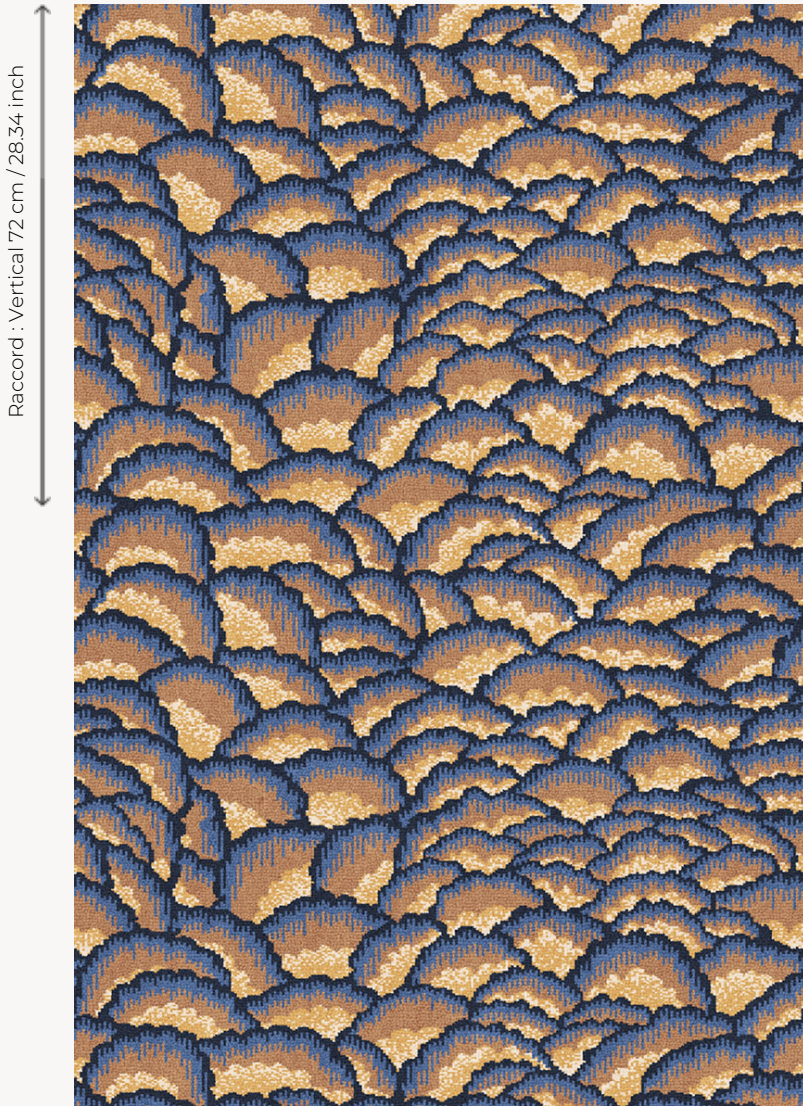

FT253001 ARLESIENNE

ARLESIENNE est issu des archives de la Maison Pierre Frey et évoque les jupons et dentelles de la ville d'Arles. Le côté organique du dessin créé de charmantes écailles pour une moquette tissée 5 couleurs. Se coordonne en papier-peint.

FT253001 - Jaune d'or

Raccord : Vertical 72 cm / 28,34 inch

Raccord : Horizontal 100 cm / 39 inch

Pierre Frey

PERFORMANCE	TRAFIC INTENSE - NON FEU
FAMILLE	Moquette
TECHNIQUE	Tissé Axminster Fast-Track
UTILISATION	Trafic intensif
COMPOSITION	80 % Laine - 20 % Polyamide
DENSITÉ	7x10
VELOURS	Velours coupé
ASPECT	Mat
RACCORD	H: 100 cm - 39,00 inch V: 72 cm - 28,34 inch Raccord droit
NOMBRE DE COULEURS	5
HAUTEUR DE VELOURS	7.40 mm 0.29 inch
HAUTEUR TOTALE	10.10 mm 0.39 inch
POIDS TOTAL	2192 gr/m ²
CERTIFICATIONS	Passé
NOTES	Grande largeur Non feu Passage intensif
INFORMATIONS	Tolérance de production +/- 3 à 5% Débourrage naturel de la matière

3 Couleurs

FT253001
Jaune d'or

FT253002
Rubis

FT253003
Aqua