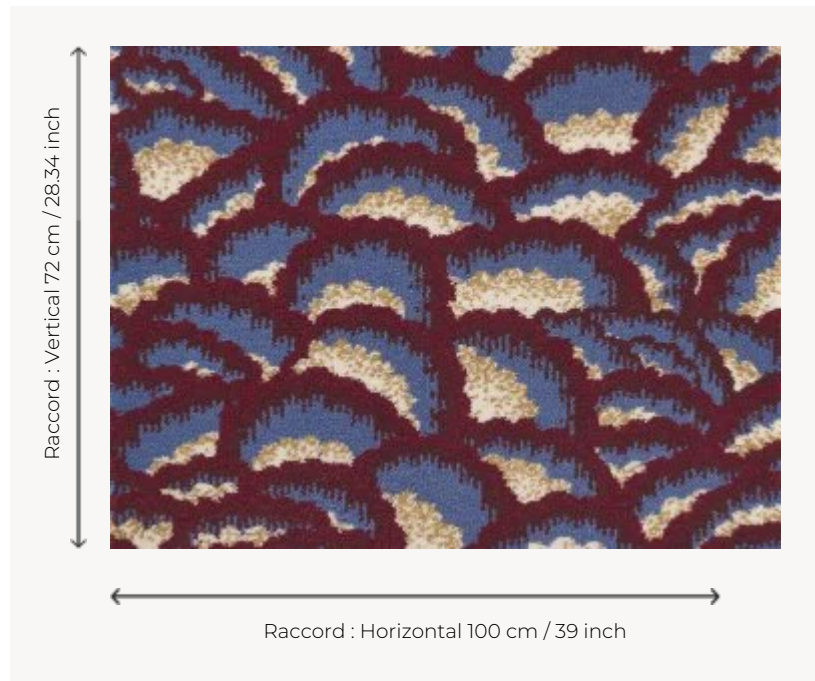

FT253002 ARLESIENNE

ARLESIENNE est issu des archives de la Maison Pierre Frey et évoque les jupons et dentelles de la ville d'Arles. Le côté organique du dessin créé de charmantes écailles pour une moquette tissée 5 couleurs. Se coordonne en papier-peint.

FT253002 - Rubis

Pierre Frey

PERFORMANCE TRAFIC INTENSE - NON FEU

FAMILLE Moquette

TECHNIQUE Tissé Axminster Fast-Track

UTILISATION Trafic intensif

COMPOSITION 80 % Laine - 20 % Polyamide

DENSITÉ 7x10

VELOURS Velours coupé

ASPECT Mat

RACCORD H: 100 cm - 39,00 inch
V: 72 cm - 28,34 inch
Raccord droit

NOMBRE DE COULEURS 5

HAUTEUR DE VELOURS 7.40 mm
0.29 inch

HAUTEUR TOTALE 10.10 mm
0.39 inch

POIDS TOTAL 2192 gr/m²