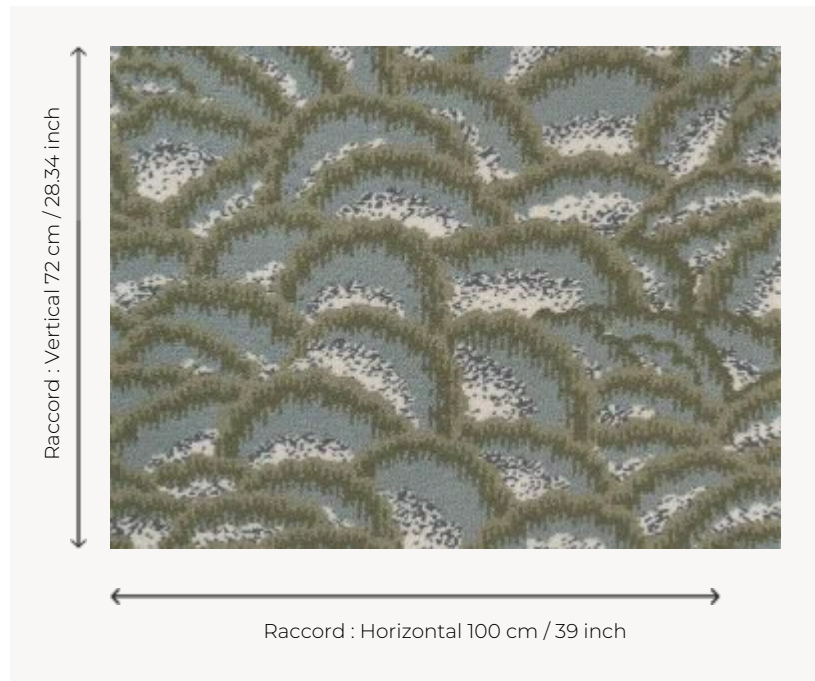

FT253003 ARLESIENNE

ARLESIENNE est issu des archives de la Maison Pierre Frey et évoque les jupons et dentelles de la ville d'Arles. Le côté organique du dessin créé de charmantes écailles pour une moquette tissée 5 couleurs. Se coordonne en papier-peint.

FT253003 - Aqua

Pierre Frey

PERFORMANCE TRAFIC INTENSE - NON FEU

FAMILLE Moquette

TECHNIQUE Tissé Axminster Fast-Track

UTILISATION Trafic intensif

COMPOSITION 80 % Laine - 20 % Polyamide

DENSITÉ 7x10

VELOURS Velours coupé

ASPECT Mat

RACCORD H: 100 cm - 39,00 inch
V: 72 cm - 28,34 inch
Raccord droit

NOMBRE DE COULEURS 5

HAUTEUR DE VELOURS 7.40 mm
0.29 inch

HAUTEUR TOTALE 10.10 mm
0.39 inch

POIDS TOTAL 2192 gr/m²

CERTIFICATIONS Passé

NOTES Grande largeur
Non feu
Passage intensif

INFORMATIONS Tolérance de production +/- 3 à 5%
Débourrage naturel de la matière

3 Couleurs

FT253001
Jaune d'or

FT253002
Rubis

FT253003
Aqua