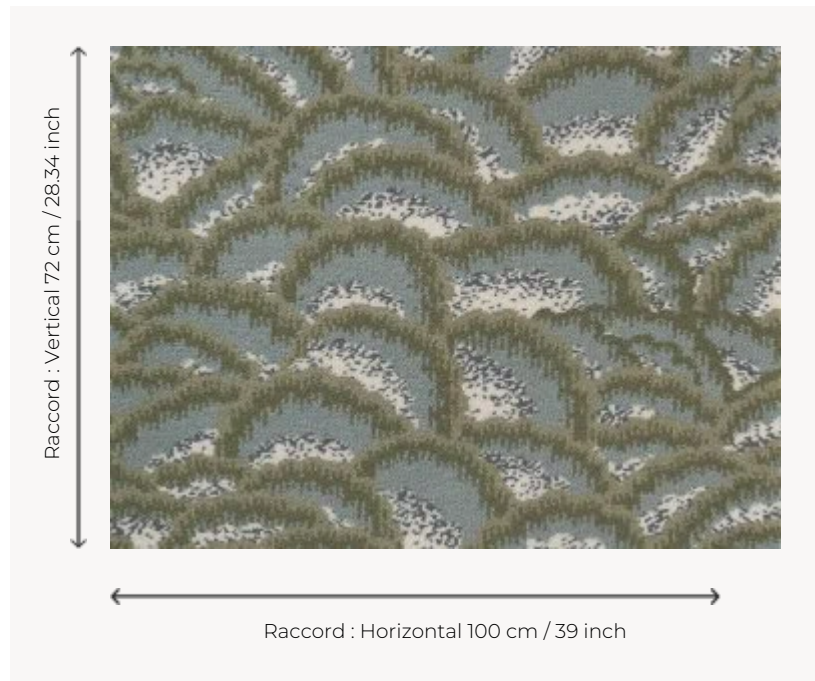

## FT253003 ARLESIENNE

ARLESIENNE est issu des archives de la Maison Pierre Frey et évoque les jupons et dentelles de la ville d'Arles. Le côté organique du dessin créé de charmantes écailles pour une moquette tissée 5 couleurs. Se coordonne en papier-peint.

### FT253003 - Aqua

### Pierre Frey

**PERFORMANCE** TRAFIC INTENSE - NON FEU

**FAMILLE** Moquette

**TECHNIQUE** Tissé Axminster Fast-Track

**UTILISATION** Trafic intensif

**COMPOSITION** 80 % Laine - 20 % Polyamide

**DENSITÉ** 7x10

**VELOURS** Velours coupé

**ASPECT** Mat

**RACCORD** H: 100 cm - 39,00 inch  
V: 72 cm - 28,34 inch  
Raccord droit

**NOMBRE DE COULEURS** 5

**HAUTEUR DE VELOURS** 7.40 mm  
0.29 inch

**HAUTEUR TOTALE** 10.10 mm  
0.39 inch