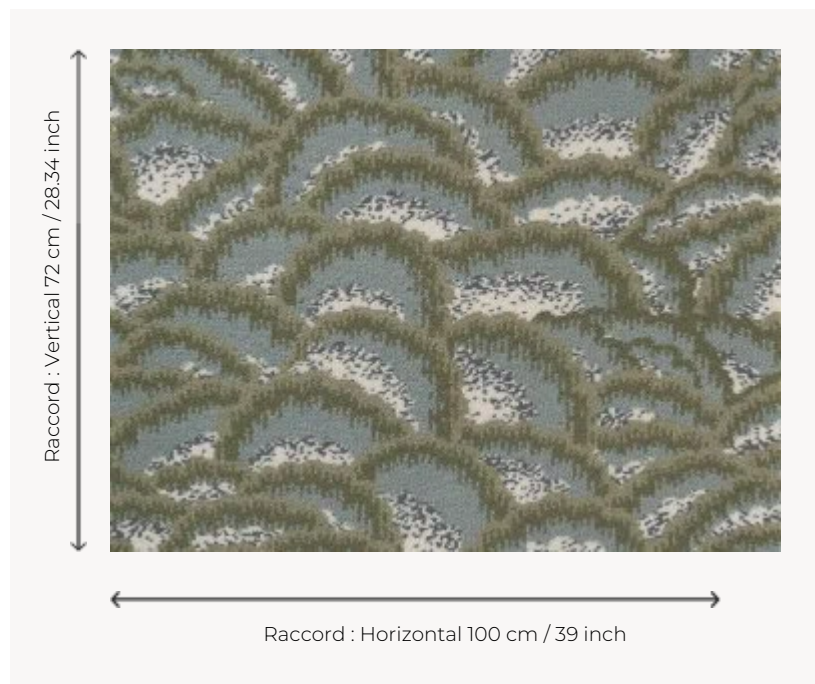

## FT253003 ARLESIENNE

ARLESIENNE est issu des archives de la Maison Pierre Frey et évoque les jupons et dentelles de la ville d'Arles. Le côté organique du dessin créé de charmantes écailles pour une moquette tissée 5 couleurs. Se coordonne en papier-peint.

### FT253003 - Aqua

### Pierre Frey

**PERFORMANCE** TRAFIC INTENSE - NON FEU

**FAMILLE** Moquette

**TECHNIQUE** Tissé Axminster Fast-Track

**UTILISATION** Trafic intensif

**COMPOSITION** 80 % Laine - 20 % Polyamide

**DENSITÉ** 7x10

**VELOURS** Velours coupé

**ASPECT** Mat

**RACCORD** H: 100 cm - 39,00 inch  
V: 72 cm - 28,34 inch  
Raccord droit

**NOMBRE DE COULEURS** 5

**HAUTEUR DE VELOURS** 7.40 mm  
0.29 inch

**HAUTEUR TOTALE** 10.10 mm  
0.39 inch