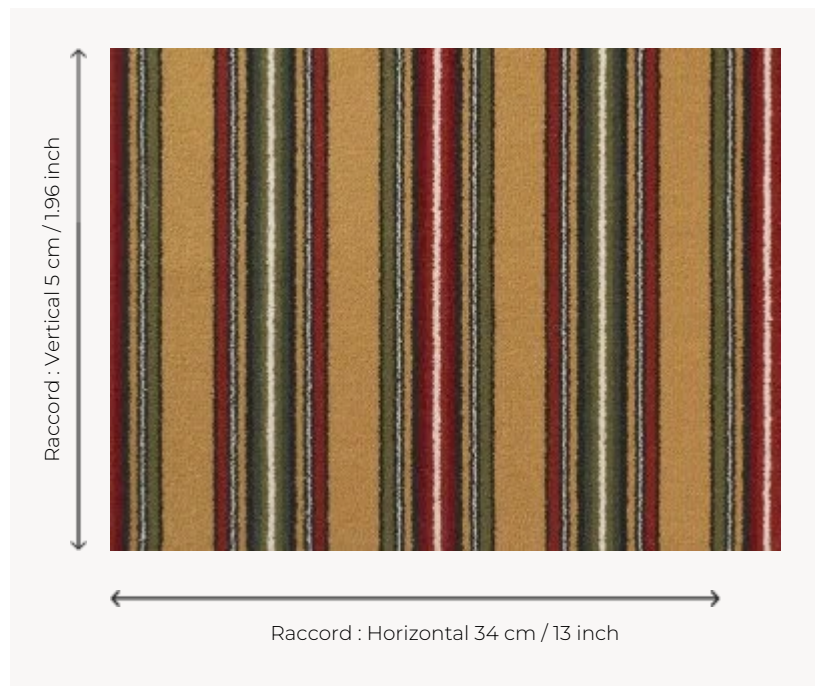

FT254002 CAVAILLON

Belle rayure tissée en 7 couleurs. Le rythme des couleurs apporte de l'originalité à ce beau classique intemporel.

FT254002 - Safran

Pierre Frey

PERFORMANCE TRAFIC INTENSE - NON FEU

FAMILLE Moquette

TECHNIQUE Tissé Axminster Fast-Track

UTILISATION Trafic intensif

COMPOSITION 80 % Laine - 20 % Polyamide

DENSITÉ 7x10

VELOURS Velours coupé

ASPECT Mat

RACCORD H: 34 cm - 13,00 inch
V: 5 cm - 1,96 inch
Raccord droit

NOMBRE DE COULEURS 7

HAUTEUR DE VELOURS 7.40 mm
0.29 inch

HAUTEUR TOTALE 10.10 mm
0.39 inch

POIDS TOTAL 2192 gr/m²

CERTIFICATIONS Passé

NOTES Grande largeur
Non feu
Passage intensif

INFORMATIONS Tolérance de production +/- 3 à 5%
Débourrage naturel de la matière