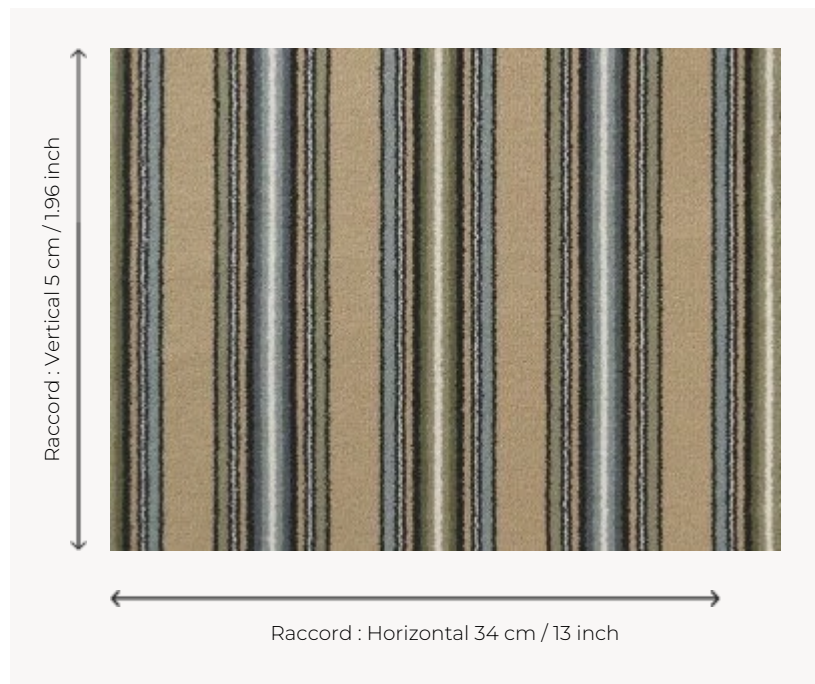

FT254003 CAVAILLON

Belle rayure tissée en 7 couleurs. Le rythme des couleurs apporte de l'originalité à ce beau classique intemporel.

FT254003 - Vert d'eau

Pierre Frey

PERFORMANCE	TRAFIC INTENSE - NON FEU
FAMILLE	Moquette
TECHNIQUE	Tissé Axminster Fast-Track
UTILISATION	Trafic intensif
COMPOSITION	80 % Laine - 20 % Polyamide
DENSITÉ	7x10
VELOURS	Velours coupé
ASPECT	Mat
RACCORD	H: 34 cm - 13,00 inch V: 5 cm - 1,96 inch Raccord droit
NOMBRE DE COULEURS	7
HAUTEUR DE VELOURS	7.40 mm 0.29 inch
HAUTEUR TOTALE	10.10 mm 0.39 inch
POIDS TOTAL	2192 gr/m ²
CERTIFICATIONS	Passé
NOTES	Grande largeur Non feu Passage intensif
INFORMATIONS	Tolérance de production +/- 3 à 5% Débourrage naturel de la matière

5 Couleurs

FT254_FT_000
9

FT254_FT_0013

FT254001
Bleu marine

FT254002
Safran

FT254003
Vert d'eau