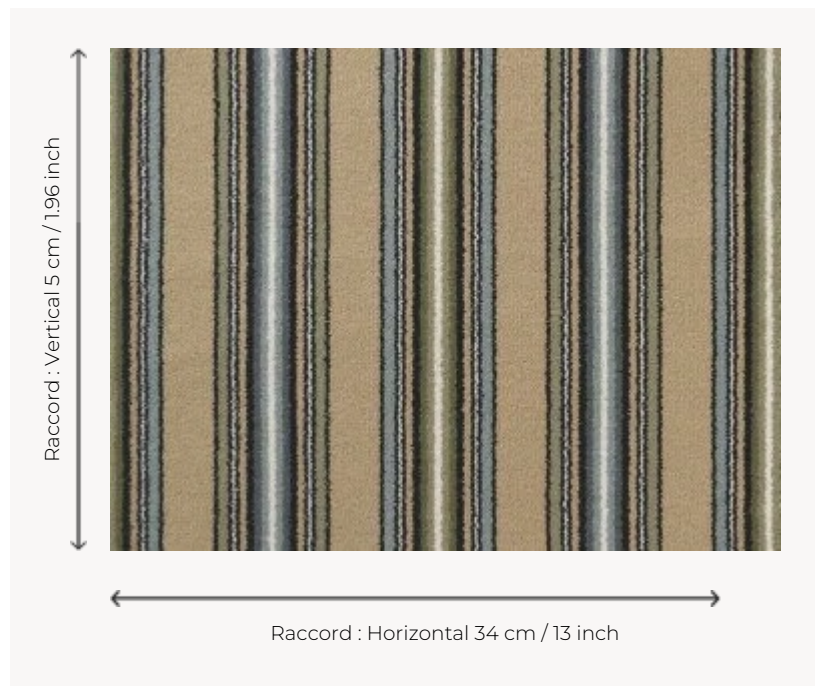

FT254003 CAVAILLON

Belle rayure tissée en 7 couleurs. Le rythme des couleurs apporte de l'originalité à ce beau classique intemporel.

FT254003 - Vert d'eau

Pierre Frey

PERFORMANCE TRAFIC INTENSE - NON FEU

FAMILLE Moquette

TECHNIQUE Tissé Axminster Fast-Track

UTILISATION Trafic intensif

COMPOSITION 80 % Laine - 20 % Polyamide

DENSITÉ 7x10

VELOURS Velours coupé

ASPECT Mat

RACCORD H: 34 cm - 13,00 inch
V: 5 cm - 1,96 inch
Raccord droit

NOMBRE DE COULEURS 7

HAUTEUR DE VELOURS 7.40 mm
0.29 inch

HAUTEUR TOTALE 10.10 mm
0.39 inch

POIDS TOTAL 2192 gr/m²

CERTIFICATIONS Passé

NOTES Grande largeur
Non feu
Passage intensif

INFORMATIONS Tolérance de production +/- 3 à 5%
Débourrage naturel de la matière

5 Couleurs

FT254001
Bleu marine

FT254002
Safran

FT254003
Vert d'eau

FT254_FT_000
9

FT254_FT_0013