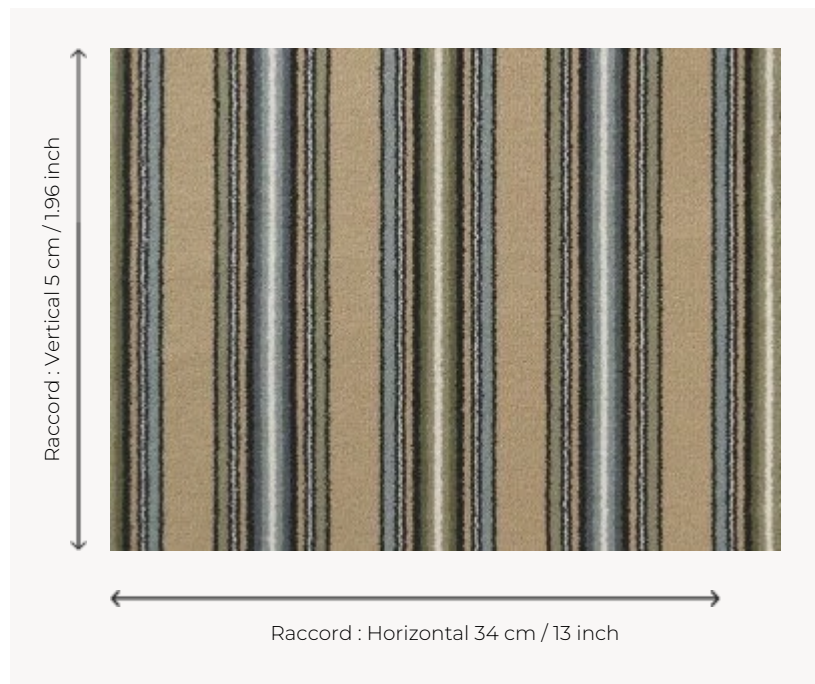

FT254003 CAVAILLON

Belle rayure tissée en 7 couleurs. Le rythme des couleurs apporte de l'originalité à ce beau classique intemporel.

FT254003 - Vert d'eau

Pierre Frey

PERFORMANCE	TRAFIC INTENSE - NON FEU
FAMILLE	Moquette
TECHNIQUE	Tissé Axminster Fast-Track
UTILISATION	Trafic intensif
COMPOSITION	80 % Laine - 20 % Polyamide
DENSITÉ	7x10
VELOURS	Velours coupé
ASPECT	Mat
RACCORD	H: 34 cm - 13,00 inch V: 5 cm - 1,96 inch Raccord droit
NOMBRE DE COULEURS	7
HAUTEUR DE VELOURS	7.40 mm 0.29 inch
HAUTEUR TOTALE	10.10 mm 0.39 inch
POIDS TOTAL	2192 gr/m ²
CERTIFICATIONS	Passé
NOTES	Grande largeur Non feu Passage intensif
INFORMATIONS	Tolérance de production +/- 3 à 5% Débourrage naturel de la matière

5 Couleurs

FT254001
Bleu marine

FT254002
Safran

FT254003
Vert d'eau

FT254_FT_000
9

FT254_FT_0013