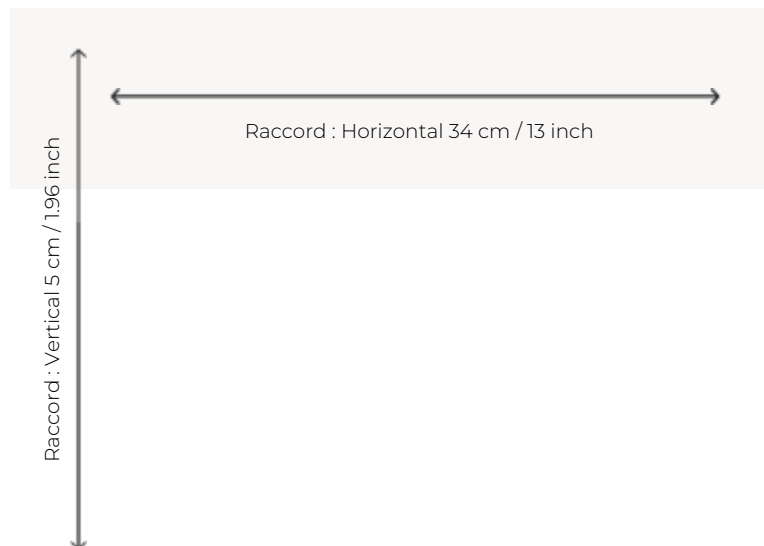

FT254_FT_0009 CAVAILLON

Belle rayure tissée en 7 couleurs. Le rythme des couleurs apporte de l'originalité à ce beau classique intemporel.

FT254_FT_0009 -

Pierre Frey

PERFORMANCE TRAFIC INTENSE - NON FEU

FAMILLE Moquette

TECHNIQUE Tissé Axminster Fast-Track

UTILISATION Trafic intensif

COMPOSITION 80 % Laine - 20 % Polyamide

DENSITÉ 7x10

VELOURS Velours coupé

ASPECT Mat

RACCORD H: 34 cm - 13,00 inch
V: 5 cm - 1,96 inch
Raccord droit

NOMBRE DE COULEURS 7

HAUTEUR DE VELOURS 7.40 mm
0.29 inch

HAUTEUR TOTALE 10.10 mm
0.39 inch

POIDS TOTAL 2192 gr/m²

CERTIFICATIONS Passé

NOTES Grande largeur
Non feu
Passage intensif

INFORMATIONS Tolérance de production +/- 3 à 5%
Débourrage naturel de la matière