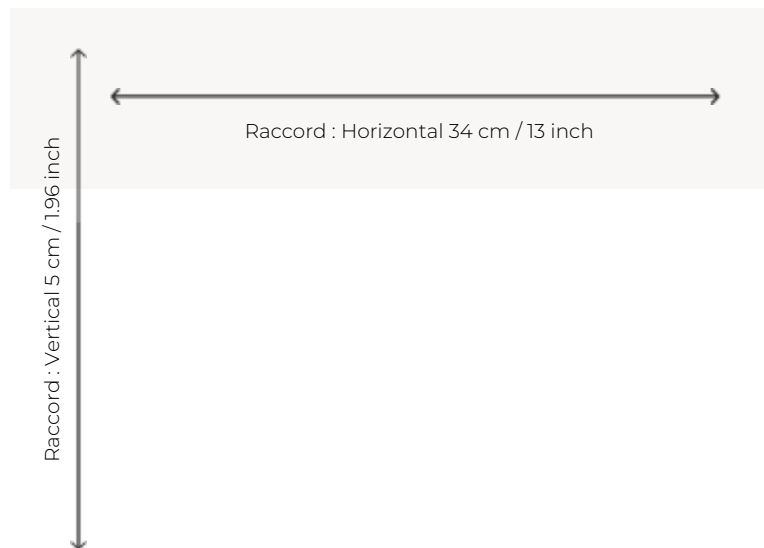

FT254_FT_0009 CAVAILLON

Belle rayure tissée en 7 couleurs. Le rythme des couleurs apporte de l'originalité à ce beau classique intemporel.

FT254_FT_0009 -

Pierre Frey

PERFORMANCE	TRAFIC INTENSE - NON FEU
FAMILLE	Moquette
TECHNIQUE	Tissé Axminster Fast-Track
UTILISATION	Trafic intensif
COMPOSITION	80 % Laine - 20 % Polyamide
DENSITÉ	7x10
VELOURS	Velours coupé
ASPECT	Mat
RACCORD	H: 34 cm - 13,00 inch V: 5 cm - 1,96 inch Raccord droit
NOMBRE DE COULEURS	7
HAUTEUR DE VELOURS	7.40 mm 0.29 inch
HAUTEUR TOTALE	10.10 mm 0.39 inch
POIDS TOTAL	2192 gr/m ²
CERTIFICATIONS	Passé
NOTES	Grande largeur Non feu Passage intensif
INFORMATIONS	Tolérance de production +/- 3 à 5% Débourrage naturel de la matière