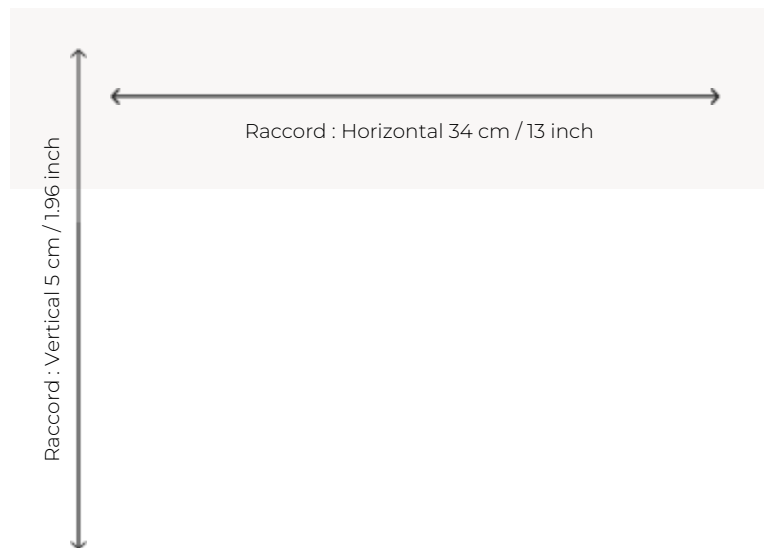

FT254_FT_0009 CAVAILLON

Belle rayure tissée en 7 couleurs. Le rythme des couleurs apporte de l'originalité à ce beau classique intemporel.

FT254_FT_0009 -

Pierre Frey

PERFORMANCE TRAFIC INTENSE - NON FEU

FAMILLE Moquette

TECHNIQUE Tissé Axminster Fast-Track

UTILISATION Trafic intensif

COMPOSITION 80 % Laine - 20 % Polyamide

DENSITÉ 7x10

VELOURS Velours coupé

ASPECT Mat

RACCORD H: 34 cm - 13,00 inch
V: 5 cm - 1,96 inch
Raccord droit

NOMBRE DE COULEURS 7

HAUTEUR DE VELOURS 7.40 mm
0.29 inch

HAUTEUR TOTALE 10.10 mm
0.39 inch

POIDS TOTAL 2192 gr/m²

CERTIFICATIONS Passé

NOTES Grande largeur
Non feu
Passage intensif

INFORMATIONS Tolérance de production +/- 3 à 5%
Débourrage naturel de la matière