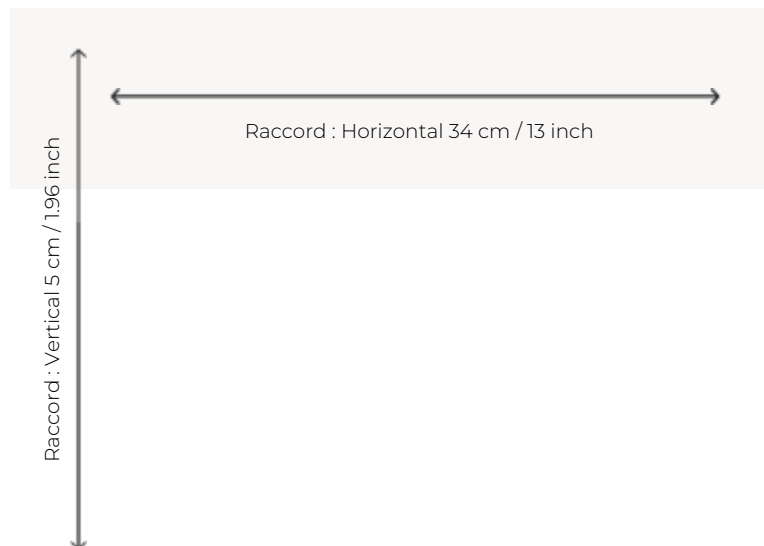

FT254_FT_0013 CAVAILLON

Belle rayure tissée en 7 couleurs. Le rythme des couleurs apporte de l'originalité à ce beau classique intemporel.

FT254_FT_0013 -

Pierre Frey

PERFORMANCE	TRAFIC INTENSE - NON FEU
FAMILLE	Moquette
TECHNIQUE	Tissé Axminster Fast-Track
UTILISATION	Trafic intensif
COMPOSITION	80 % Laine - 20 % Polyamide
DENSITÉ	7x10
VELOURS	Velours coupé
ASPECT	Mat
RACCORD	H: 34 cm - 13,00 inch V: 5 cm - 1,96 inch Raccord droit
NOMBRE DE COULEURS	7
HAUTEUR DE VELOURS	7.40 mm 0.29 inch
HAUTEUR TOTALE	10.10 mm 0.39 inch
POIDS TOTAL	2192 gr/m ²
CERTIFICATIONS	Passé
NOTES	Grande largeur Non feu Passage intensif
INFORMATIONS	Tolérance de production +/- 3 à 5% Débourrage naturel de la matière