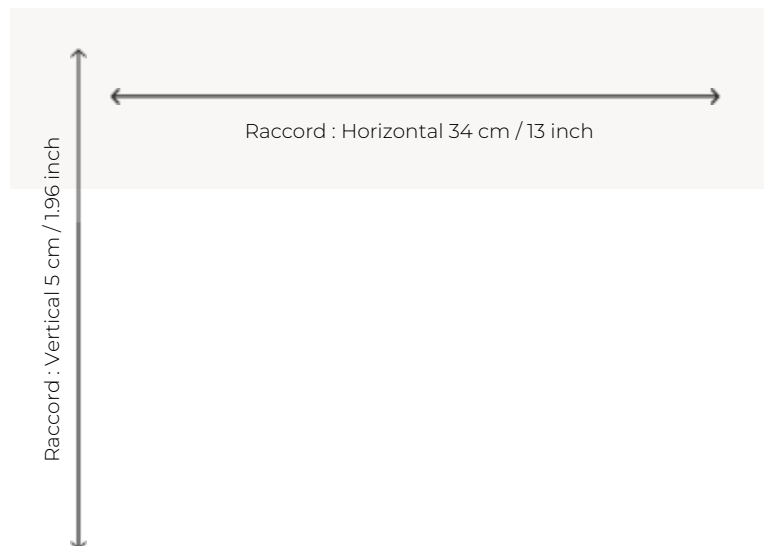

FT254_FT_0013 CAVAILLON

Belle rayure tissée en 7 couleurs. Le rythme des couleurs apporte de l'originalité à ce beau classique intemporel.

FT254_FT_0013 -

Pierre Frey

PERFORMANCE	TRAFIC INTENSE - NON FEU
FAMILLE	Moquette
TECHNIQUE	Tissé Axminster Fast-Track
UTILISATION	Trafic intensif
COMPOSITION	80 % Laine - 20 % Polyamide
DENSITÉ	7x10
VELOURS	Velours coupé
ASPECT	Mat
RACCORD	H: 34 cm - 13,00 inch V: 5 cm - 1,96 inch Raccord droit
NOMBRE DE COULEURS	7
HAUTEUR DE VELOURS	7.40 mm 0.29 inch
HAUTEUR TOTALE	10.10 mm 0.39 inch
POIDS TOTAL	2192 gr/m ²
CERTIFICATIONS	Passé
NOTES	Grande largeur Non feu Passage intensif
INFORMATIONS	Tolérance de production +/- 3 à 5% Débourrage naturel de la matière