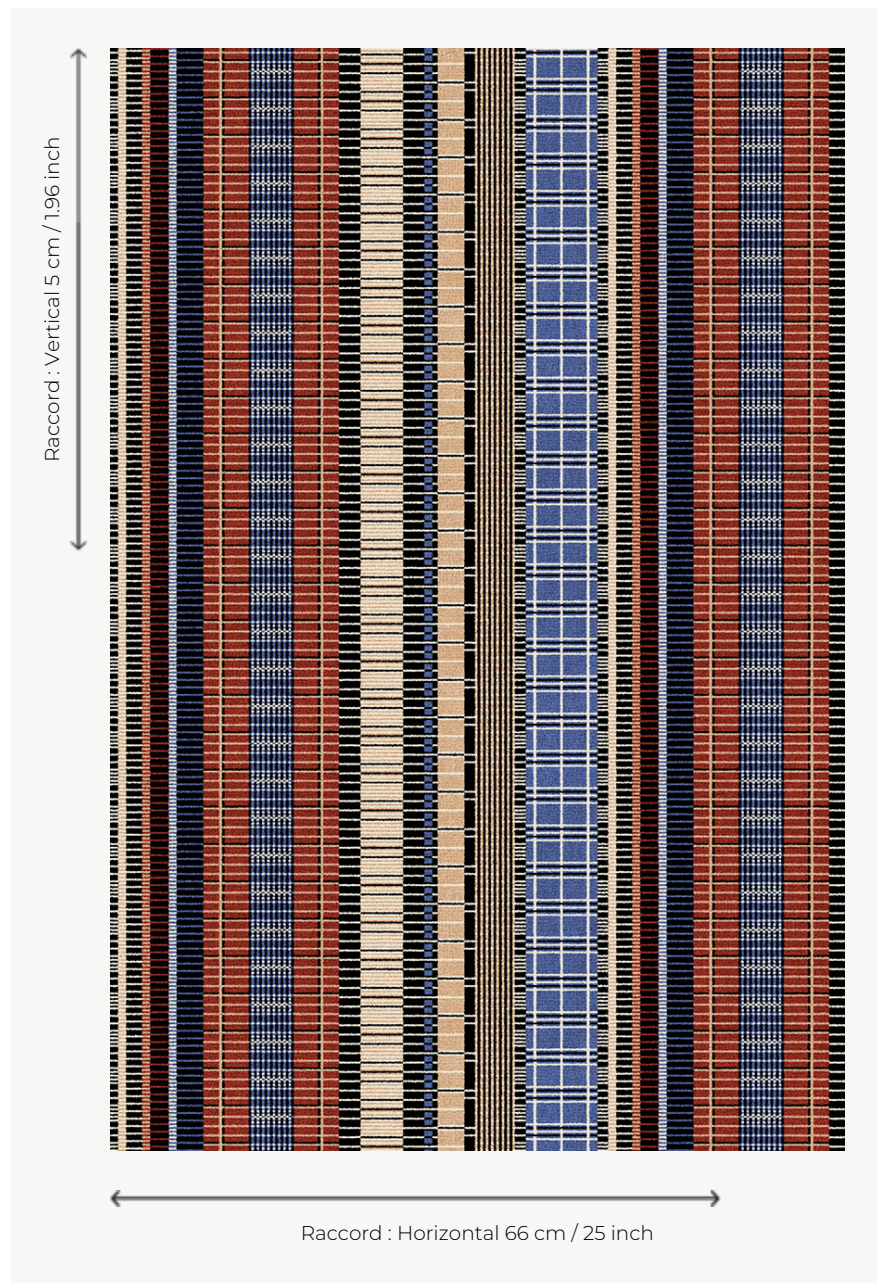

FT260001 JOAN

Oscillant entre les rayures et le tartan, cette moquette est un mélange original de jeux de trames et de carreaux tissée en 5 couleurs.

FT260001 - Bleu

Pierre Frey

PERFORMANCE TRAFIC INTENSE - NON FEU

FAMILLE Moquette

TECHNIQUE Tissé Axminster Fast-Track

UTILISATION Trafic intensif

COMPOSITION 80 % Laine - 20 % Polyamide

DENSITÉ 7x10

VELOURS Velours coupé

ASPECT Mat

RACCORD H: 66 cm - 25,00 inch
V: 5 cm - 1,96 inch
Raccord droit

NOMBRE DE COULEURS 5

HAUTEUR DE VELOURS 7.40 mm
0.29 inch

HAUTEUR TOTALE 10.10 mm
0.39 inch

POIDS TOTAL 2192 gr/m²

CERTIFICATIONS Passé

NOTES Grande largeur
Non feu
Passage intensif

INFORMATIONS Tolérance de production +/- 3 à 5%
Débourrage naturel de la matière

4 Couleurs

FT260001
Bleu

FT260002
Ocre

FT260003
Vert d'eau

FT260_AX_002