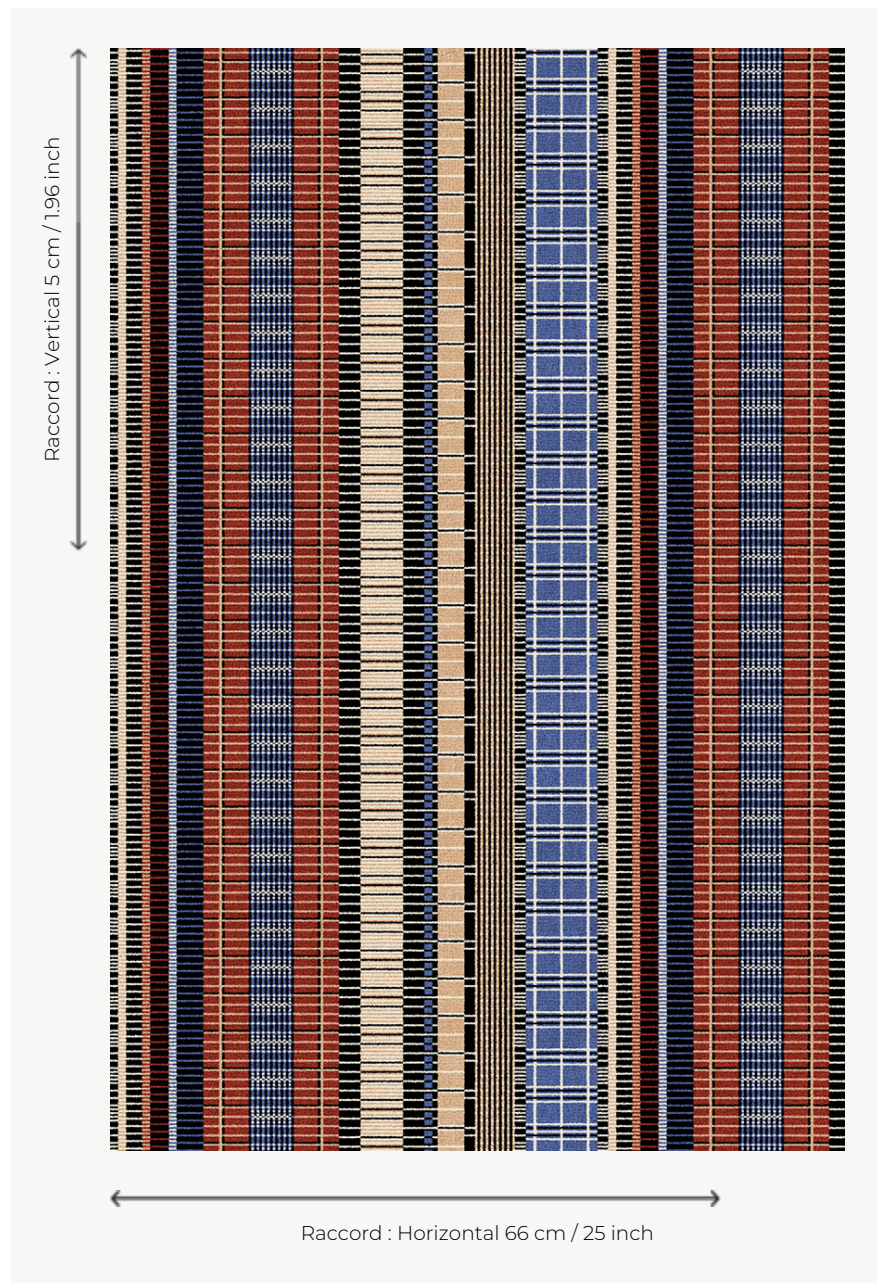

FT260001 JOAN

Oscillant entre les rayures et le tartan, cette moquette est un mélange original de jeux de trames et de carreaux tissée en 5 couleurs.

FT260001 - Bleu

Pierre Frey

PERFORMANCE	TRAFIC INTENSE - NON FEU
FAMILLE	Moquette
TECHNIQUE	Tissé Axminster Fast-Track
UTILISATION	Trafic intensif
COMPOSITION	80 % Laine - 20 % Polyamide
DENSITÉ	7x10
VELOURS	Velours coupé
ASPECT	Mat
RACCORD	H: 66 cm - 25,00 inch V: 5 cm - 1,96 inch Raccord droit
NOMBRE DE COULEURS	5
HAUTEUR DE VELOURS	7.40 mm 0.29 inch
HAUTEUR TOTALE	10.10 mm 0.39 inch
POIDS TOTAL	2192 gr/m ²
CERTIFICATIONS	Passé
NOTES	Grande largeur Non feu Passage intensif
INFORMATIONS	Tolérance de production +/- 3 à 5% Débourrage naturel de la matière

4 Couleurs

FT260001
Bleu

FT260002
Ocre

FT260003
Vert d'eau

FT260_AX_002