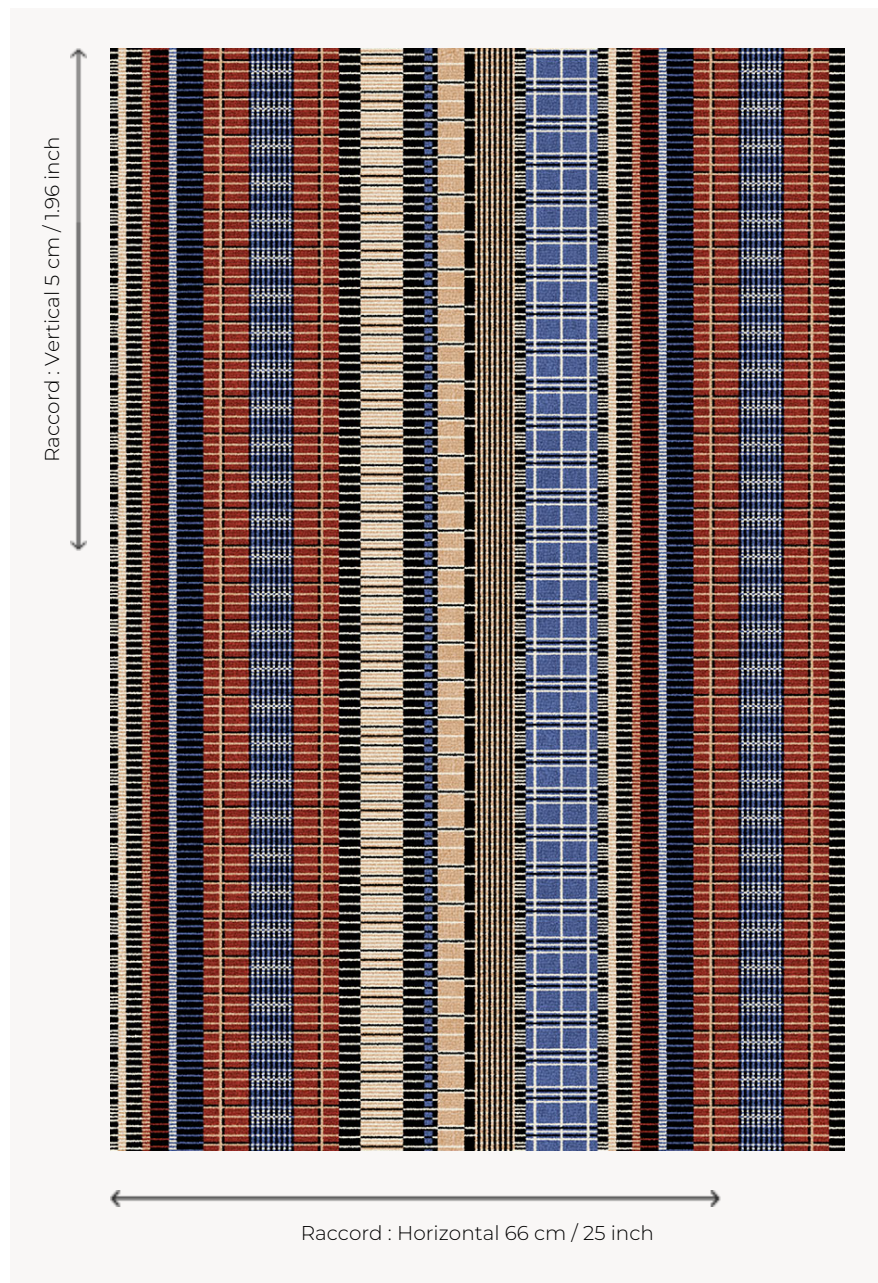

## FT260001 JOAN

Oscillant entre les rayures et le tartan, cette moquette est un mélange original de jeux de trames et de carreaux tissée en 5 couleurs.

### FT260001 - Bleu

### Pierre Frey

<b>PERFORMANCE</b>	TRAFIC INTENSE - NON FEU
<b>FAMILLE</b>	Moquette
<b>TECHNIQUE</b>	Tissé Axminster Fast-Track
<b>UTILISATION</b>	Trafic intensif
<b>COMPOSITION</b>	80 % Laine - 20 % Polyamide
<b>DENSITÉ</b>	7x10
<b>VELOURS</b>	Velours coupé
<b>ASPECT</b>	Mat
<b>RACCORD</b>	H: 66 cm - 25,00 inch V: 5 cm - 1,96 inch Raccord droit
<b>NOMBRE DE COULEURS</b>	5
<b>HAUTEUR DE VELOURS</b>	7.40 mm 0.29 inch
<b>HAUTEUR TOTALE</b>	10.10 mm 0.39 inch
<b>POIDS TOTAL</b>	2192 gr/m <sup>2</sup>
<b>CERTIFICATIONS</b>	Passé
<b>NOTES</b>	Grande largeur Non feu Passage intensif
<b>INFORMATIONS</b>	Tolérance de production +/- 3 à 5% Débourrage naturel de la matière

### 3 Couleurs

FT260001  
Bleu

FT260002  
Ocre

FT260003  
Vert d'eau