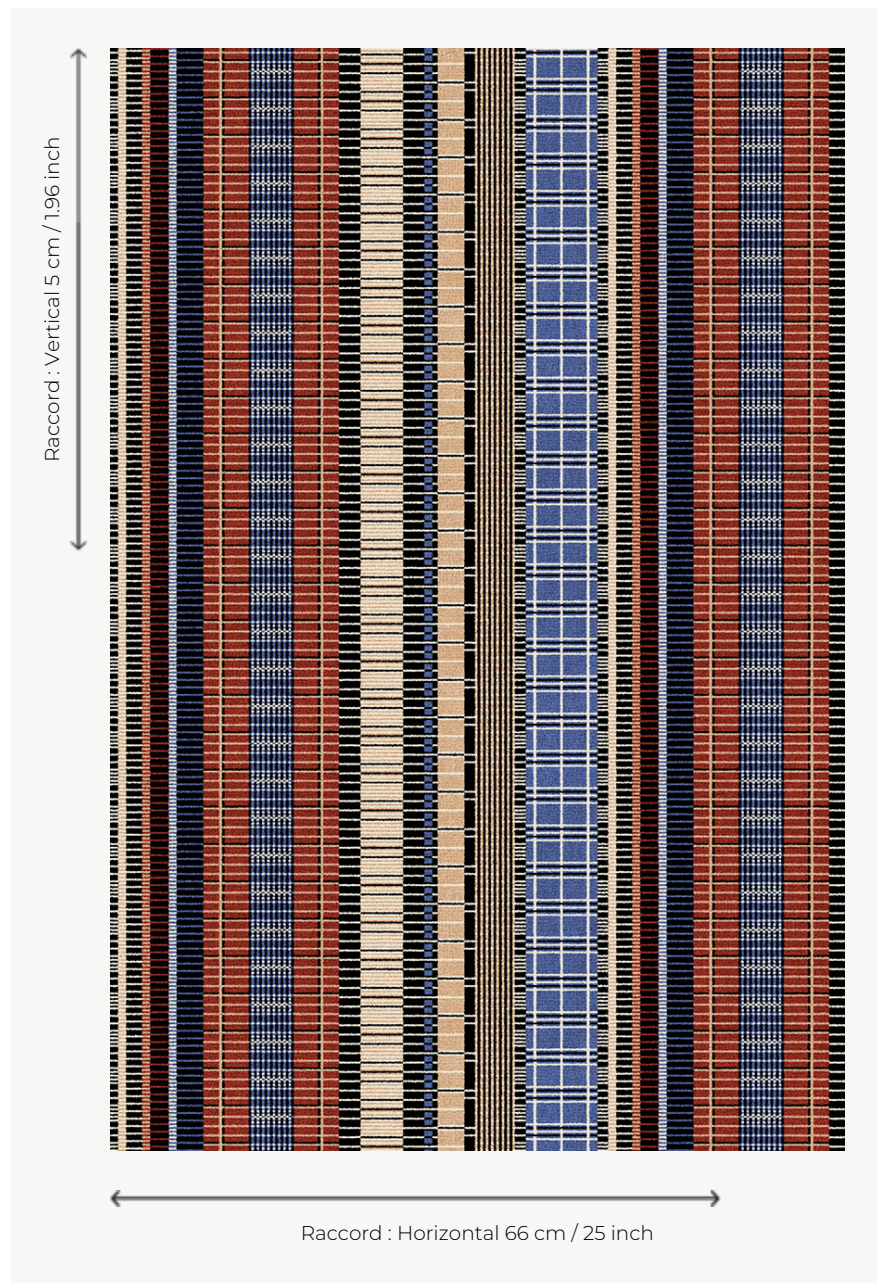

## FT260001 JOAN

Oscillant entre les rayures et le tartan, cette moquette est un mélange original de jeux de trames et de carreaux tissée en 5 couleurs.

### Pierre Frey

**PERFORMANCE** TRAFIC INTENSE - NON FEU

**FAMILLE** Moquette

**TECHNIQUE** Tissé Axminster Fast-Track

**UTILISATION** Trafic intensif

**COMPOSITION** 80 % Laine - 20 % Polyamide

**DENSITÉ** 7x10

**VELOURS** Velours coupé

**ASPECT** Mat

**RACCORD** H: 66 cm - 25,00 inch  
V: 5 cm - 1,96 inch  
Raccord droit

**NOMBRE DE COULEURS** 5

**HAUTEUR DE VELOURS** 7.40 mm  
0.29 inch

**HAUTEUR TOTALE** 10.10 mm  
0.39 inch

## 4 Couleurs

FT260001  
Bleu

FT260002  
Ocre

FT260003  
Vert d'eau

FT260\_AX\_002