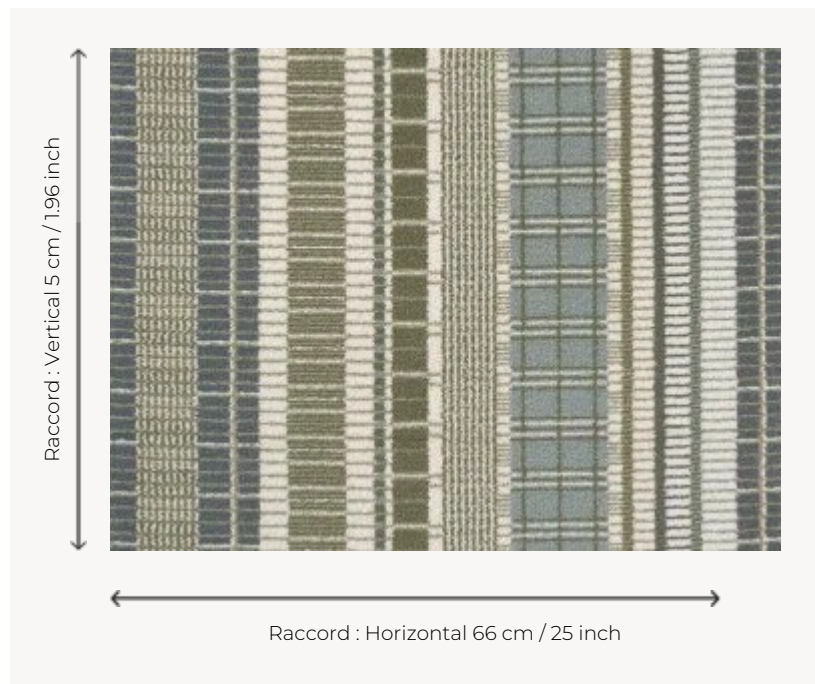

## FT260003 JOAN

Oscillant entre les rayures et le tartan, cette moquette est un mélange original de jeux de trames et de carreaux tissée en 5 couleurs.

### FT260003 - Vert d'eau

### Pierre Frey

<b>PERFORMANCE</b>	TRAFIC INTENSE - NON FEU
<b>FAMILLE</b>	Moquette
<b>TECHNIQUE</b>	Tissé Axminster Fast-Track
<b>UTILISATION</b>	Trafic intensif
<b>COMPOSITION</b>	80 % Laine - 20 % Polyamide
<b>DENSITÉ</b>	7x10
<b>VELOURS</b>	Velours coupé
<b>ASPECT</b>	Mat
<b>RACCORD</b>	H: 66 cm - 25,00 inch V: 5 cm - 1,96 inch Raccord droit
<b>NOMBRE DE COULEURS</b>	5
<b>HAUTEUR DE VELOURS</b>	7.40 mm 0.29 inch
<b>HAUTEUR TOTALE</b>	10.10 mm 0.39 inch
<b>POIDS TOTAL</b>	2192 gr/m <sup>2</sup>
<b>CERTIFICATIONS</b>	Passé
<b>NOTES</b>	Grande largeur Non feu Passage intensif
<b>INFORMATIONS</b>	Tolérance de production +/- 3 à 5% Débourrage naturel de la matière

### 3 Couleurs

FT260001  
Bleu

FT260002  
Ocre

FT260003  
Vert d'eau