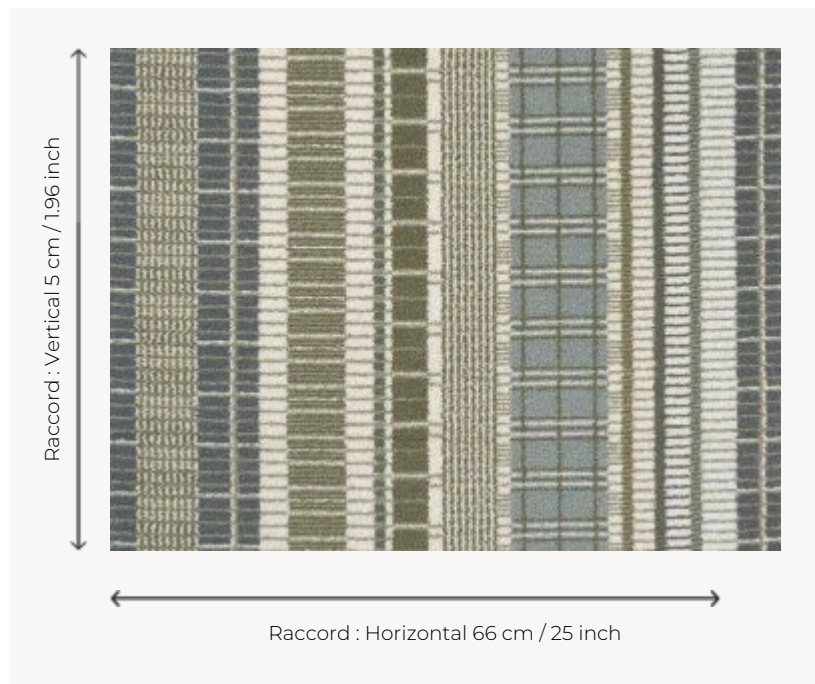

## FT260003 JOAN

Oscillant entre les rayures et le tartan, cette moquette est un mélange original de jeux de trames et de carreaux tissée en 5 couleurs.

### FT260003 - Vert d'eau

### Pierre Frey

<b>PERFORMANCE</b>	TRAFIC INTENSE - NON FEU
<b>FAMILLE</b>	Moquette
<b>TECHNIQUE</b>	Tissé Axminster Fast-Track
<b>UTILISATION</b>	Trafic intensif
<b>COMPOSITION</b>	80 % Laine - 20 % Polyamide
<b>DENSITÉ</b>	7x10
<b>VELOURS</b>	Velours coupé
<b>ASPECT</b>	Mat
<b>RACCORD</b>	H: 66 cm - 25,00 inch V: 5 cm - 1,96 inch Raccord droit
<b>NOMBRE DE COULEURS</b>	5
<b>HAUTEUR DE VELOURS</b>	7.40 mm 0.29 inch
<b>HAUTEUR TOTALE</b>	10.10 mm 0.39 inch
<b>POIDS TOTAL</b>	2192 gr/m <sup>2</sup>
<b>CERTIFICATIONS</b>	Passé
<b>NOTES</b>	Grande largeur Non feu Passage intensif
<b>INFORMATIONS</b>	Tolérance de production +/- 3 à 5% Débourrage naturel de la matière

## 4 Couleurs

FT260\_AX\_002

FT260001

Bleu

FT260002

Ocre

FT260003

Vert d'eau