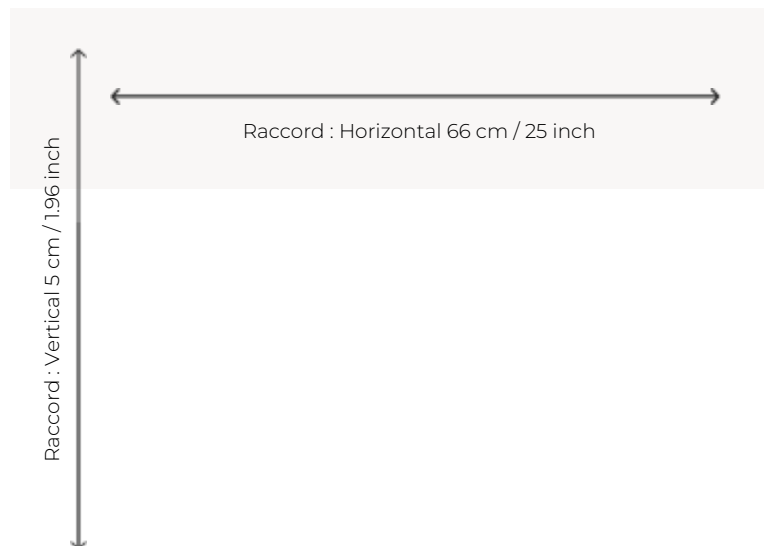

## Pierre Frey

<b>PERFORMANCE</b>	TRAFIC INTENSE - NON FEU
<b>FAMILLE</b>	Moquette
<b>TECHNIQUE</b>	Tissé Axminster Fast-Track
<b>UTILISATION</b>	Trafic intensif
<b>COMPOSITION</b>	80 % Laine - 20 % Polyamide
<b>DENSITÉ</b>	7x10
<b>VELOURS</b>	Velours coupé
<b>ASPECT</b>	Mat
<b>RACCORD</b>	H: 66 cm - 25,00 inch V: 5 cm - 1,96 inch Raccord droit
<b>NOMBRE DE COULEURS</b>	5
<b>HAUTEUR DE VELOURS</b>	7.40 mm 0.29 inch
<b>HAUTEUR TOTALE</b>	10.10 mm 0.39 inch
<b>POIDS TOTAL</b>	2192 gr/m <sup>2</sup>
<b>CERTIFICATIONS</b>	Passé
<b>NOTES</b>	Grande largeur Non feu Passage intensif
<b>INFORMATIONS</b>	Tolérance de production +/- 3 à 5% Débourrage naturel de la matière