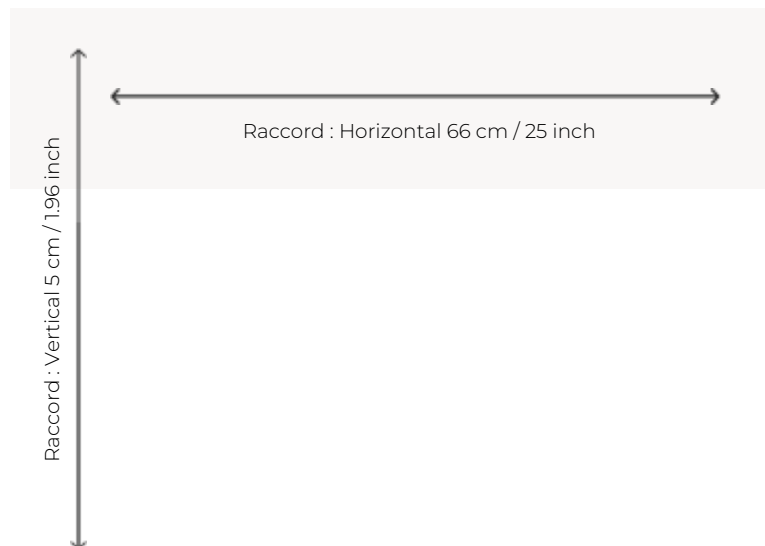

## Pierre Frey

**PERFORMANCE** TRAFIC INTENSE - NON FEU

**FAMILLE** Moquette

**TECHNIQUE** Tissé Axminster Fast-Track

**UTILISATION** Trafic intensif

**COMPOSITION** 80 % Laine - 20 % Polyamide

**DENSITÉ** 7x10

**VELOURS** Velours coupé

**ASPECT** Mat

**RACCORD** H: 66 cm - 25,00 inch  
V: 5 cm - 1,96 inch  
Raccord droit

**NOMBRE DE COULEURS** 5

**HAUTEUR DE VELOURS** 7.40 mm  
0.29 inch

**HAUTEUR TOTALE** 10.10 mm  
0.39 inch

**POIDS TOTAL** 2192 gr/m<sup>2</sup>

**CERTIFICATIONS** Passé

**NOTES** Grande largeur  
Non feu  
Passage intensif

**INFORMATIONS** Tolérance de production +/- 3 à 5%  
Débourrage naturel de la matière