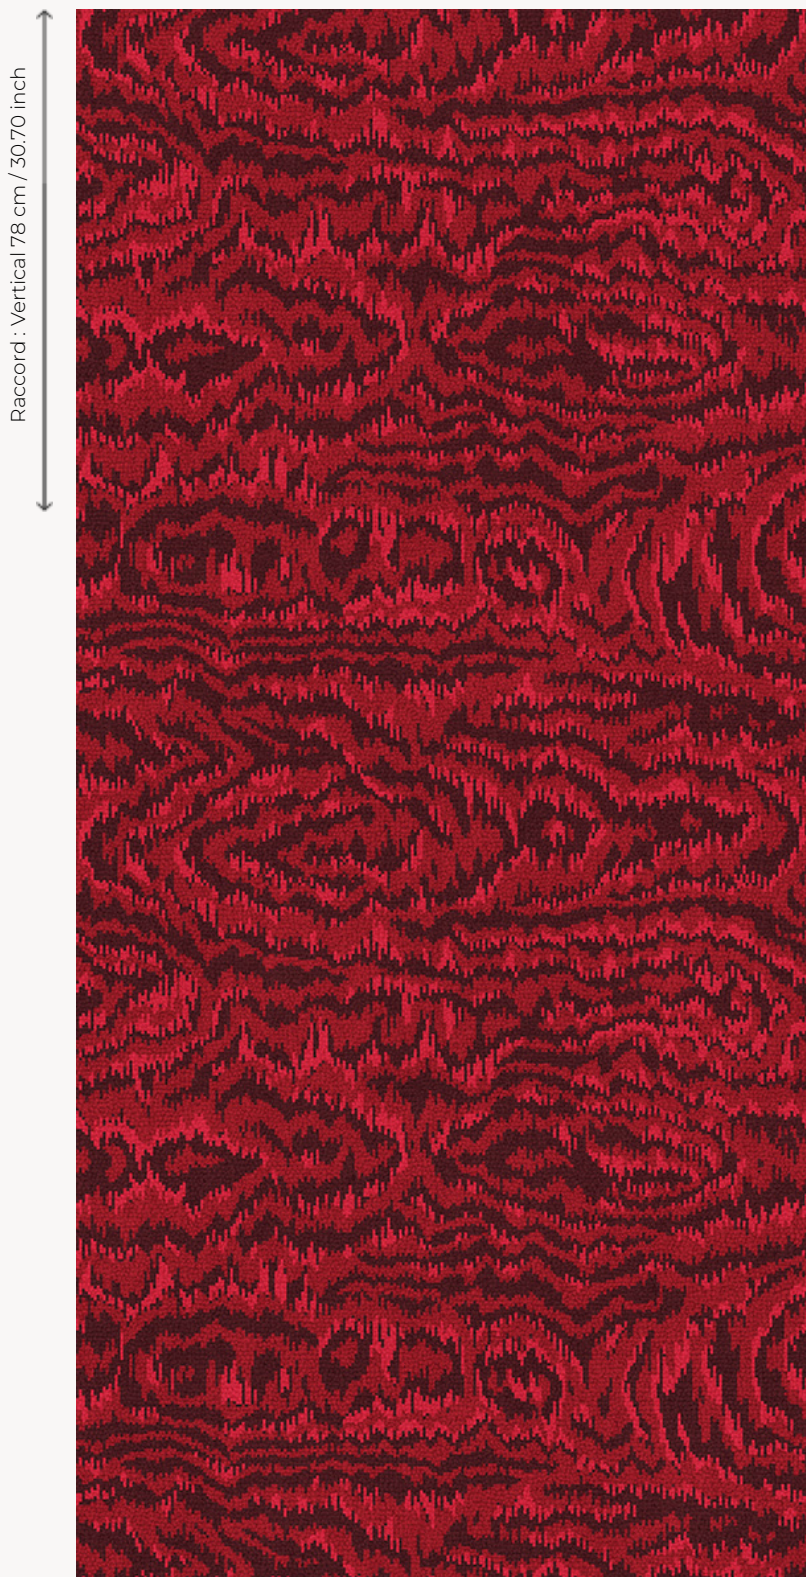

## FT276001 MOIRE WILTON

Belle interprétation en tissage Wilton d'un effet de moirage, en velours de laine.

### FT276001 - Grenat

Raccord : Vertical 78 cm / 30.70 inch

Raccord : Horizontal 70 cm / 27 inch

### Pierre Frey

<b>PERFORMANCE</b>	NON FEU
<b>FAMILLE</b>	Moquette
<b>TECHNIQUE</b>	Tissé Wilton
<b>UTILISATION</b>	Escalier Trafic modéré
<b>COMPOSITION</b>	20 % Polyamide
<b>VELOURS</b>	Velours coupé
<b>ASPECT</b>	Mat
<b>RACCORD</b>	H: 70 cm - 27,00 inch V: 78 cm - 30,70 inch Raccord droit
<b>NOMBRE DE COULEURS</b>	3
<b>HAUTEUR DE VELOURS</b>	5.40 mm 0.21 inch
<b>HAUTEUR TOTALE</b>	8.00 mm 0.31 inch
<b>POIDS TOTAL</b>	2280 gr/m <sup>2</sup>
<b>CERTIFICATIONS</b>	Passé
<b>NOTES</b>	Non feu
<b>INFORMATIONS</b>	Irrégularités naturelles de la fibre Tolérance de production +/- 3 à 5% Débourrage naturel de la matière Pas d'échantillon possible

## 2 Couleurs

FT276\_WT\_001  
1

FT276001  
Grenat