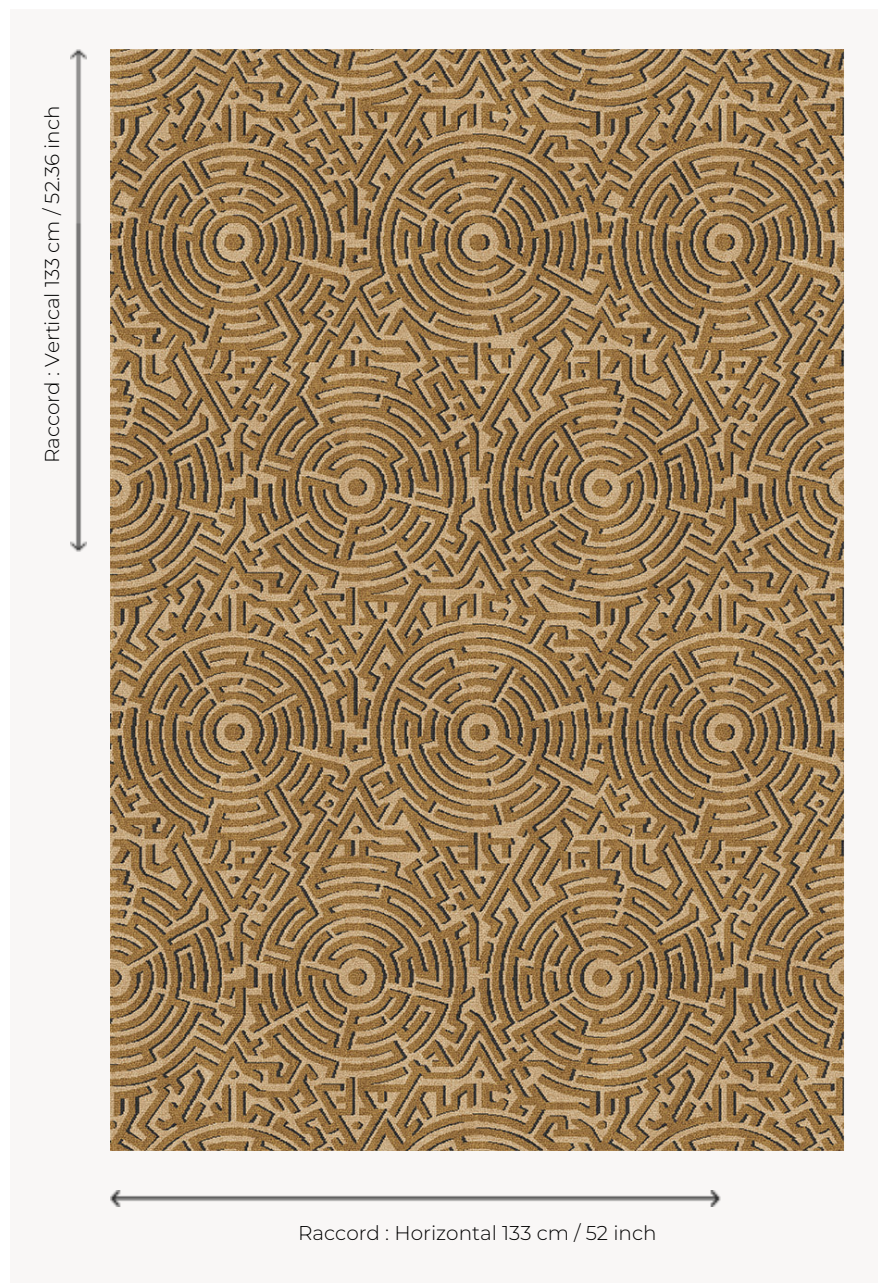

FT284001 HEDGEROW

Vues du ciel, ces haies s'imbriquent à la manière de labyrinthes tels des symboles de patience et de réflexion sur soi. Hommage aux constructions paysagistes, ce dessin combine des références aux jardins du XVIIIe siècle pensés par Lancelot Brown ainsi qu'aux œuvres illusionnistes d'Escher. Tissé en Axminster, les motifs jouent avec la lumière par des jeux de couleurs créant un effet de volume.

FT284001 - Sable

Pierre Frey

PERFORMANCE	TRAFIC INTENSE - NON FEU
FAMILLE	Moquette
ARTISTE	Ken Fulk
TECHNIQUE	Tissé Axminster Fast-Track
UTILISATION	Trafic intensif
COMPOSITION	80 % Laine - 20 % Polyamide
DENSITÉ	7x10
VELOURS	Velours coupé
ASPECT	Mat
RACCORD	H: 133 cm - 52,00 inch V: 133 cm - 52,36 inch Raccord droit
NOMBRE DE COULEURS	3
HAUTEUR DE VELOURS	7.40 mm 0.29 inch
HAUTEUR TOTALE	10.10 mm 0.39 inch
POIDS TOTAL	2192 gr/m ²
CERTIFICATIONS	Passé
NOTES	Grande largeur Non feu Passage intensif
INFORMATIONS	Tolérance de production +/- 3 à 5% Débourrage naturel de la matière

4 Couleurs

FT284001
Sable

FT284002
Lichen

FT284_FT_000
1

FT284_FT_000
3