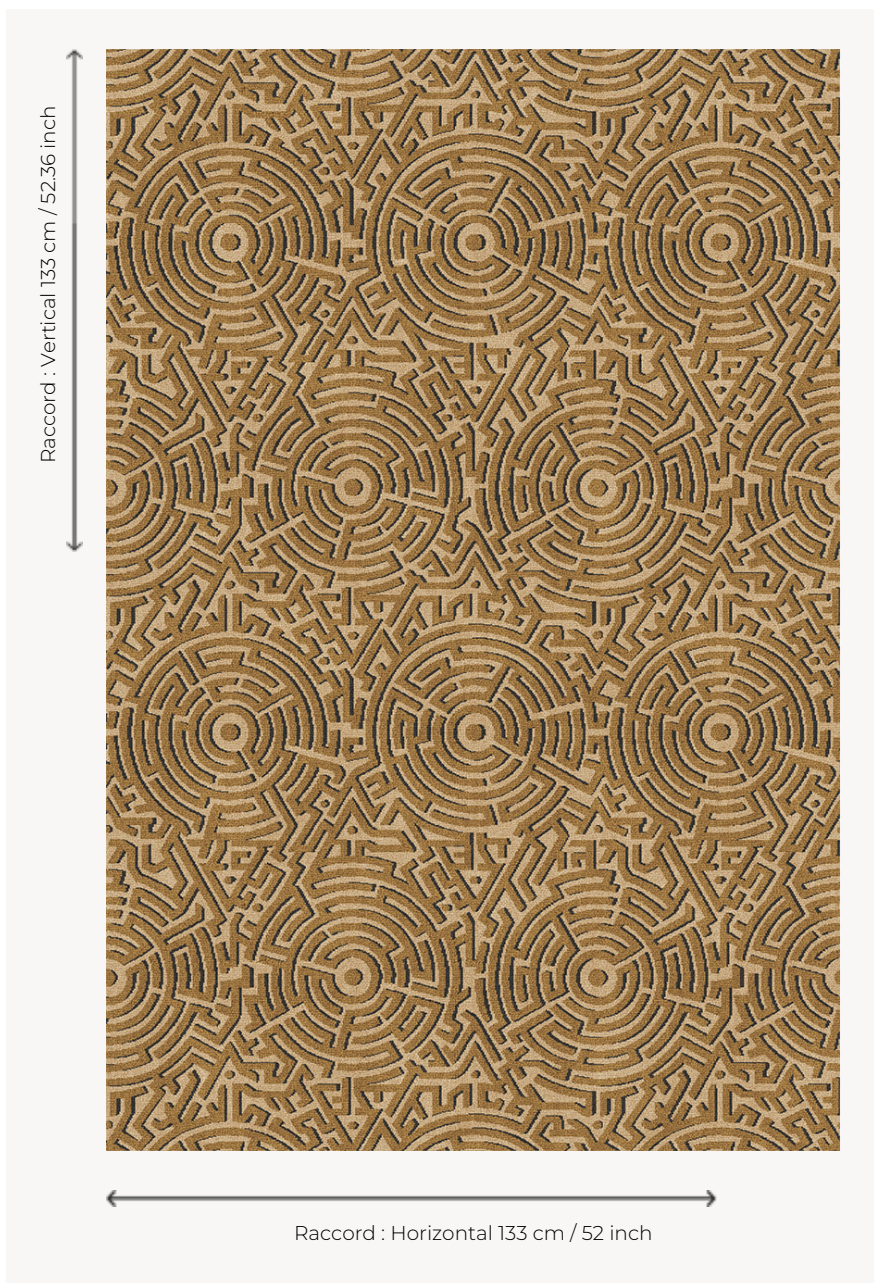

## FT284001 HEDGEROW

Vues du ciel, ces haies s'imbriquent à la manière de labyrinthes tels des symboles de patience et de réflexion sur soi. Hommage aux constructions paysagistes, ce dessin combine des références aux jardins du XVIIIe siècle pensés par Lancelot Brown ainsi qu'aux œuvres illusionnistes d'Escher. Tissé en Axminster, les motifs jouent avec la lumière par des jeux de couleurs créant un effet de volume.

### FT284001 - Sable

### Pierre Frey

**PERFORMANCE** TRAFIC INTENSE - NON FEU

**FAMILLE** Moquette

**ARTISTE** Ken Fulk

**TECHNIQUE** Tissé Axminster Fast-Track

**UTILISATION** Trafic intensif

**COMPOSITION** 80 % Laine - 20 % Polyamide

**DENSITÉ** 7x10

**VELOURS** Velours coupé

**ASPECT** Mat

**RACCORD** H: 133 cm - 52,00 inch  
V: 133 cm - 52,36 inch  
Raccord droit

**NOMBRE DE COULEURS** 3

**HAUTEUR DE VELOURS** 7.40 mm  
0.29 inch

**HAUTEUR TOTALE** 10.10 mm  
0.39 inch