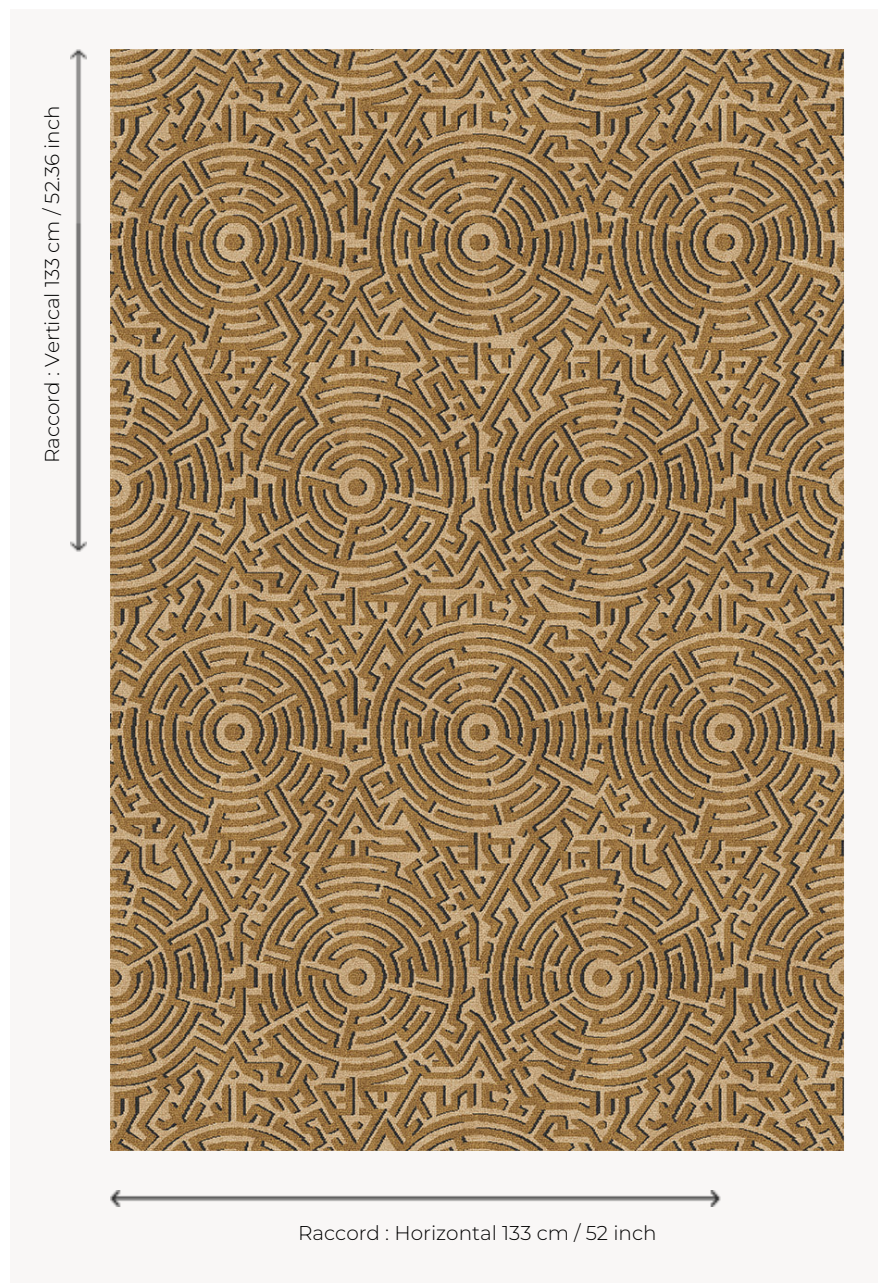

FT284001 HEDGEROW

Vues du ciel, ces haies s'imbriquent à la manière de labyrinthes tels des symboles de patience et de réflexion sur soi. Hommage aux constructions paysagistes, ce dessin combine des références aux jardins du XVIIIe siècle pensés par Lancelot Brown ainsi qu'aux œuvres illusionnistes d'Escher. Tissé en Axminster, les motifs jouent avec la lumière par des jeux de couleurs créant un effet de volume.

FT284001 - Sable

Pierre Frey

PERFORMANCE	TRAFIC INTENSE - NON FEU
FAMILLE	Moquette
ARTISTE	Ken Fulk
TECHNIQUE	Tissé Axminster Fast-Track
UTILISATION	Trafic intensif
COMPOSITION	80 % Laine - 20 % Polyamide
DENSITÉ	7x10
VELOURS	Velours coupé
ASPECT	Mat
RACCORD	H: 133 cm - 52,00 inch V: 133 cm - 52,36 inch Raccord droit
NOMBRE DE COULEURS	3
HAUTEUR DE VELOURS	7.40 mm 0.29 inch
HAUTEUR TOTALE	10.10 mm 0.39 inch
POIDS TOTAL	2192 gr/m ²
CERTIFICATIONS	Passé
NOTES	Grande largeur Non feu Passage intensif
INFORMATIONS	Tolérance de production +/- 3 à 5% Débourrage naturel de la matière

3 Couleurs

FT284001
Sable

FT284002
Lichen

FT284_FT_000
3