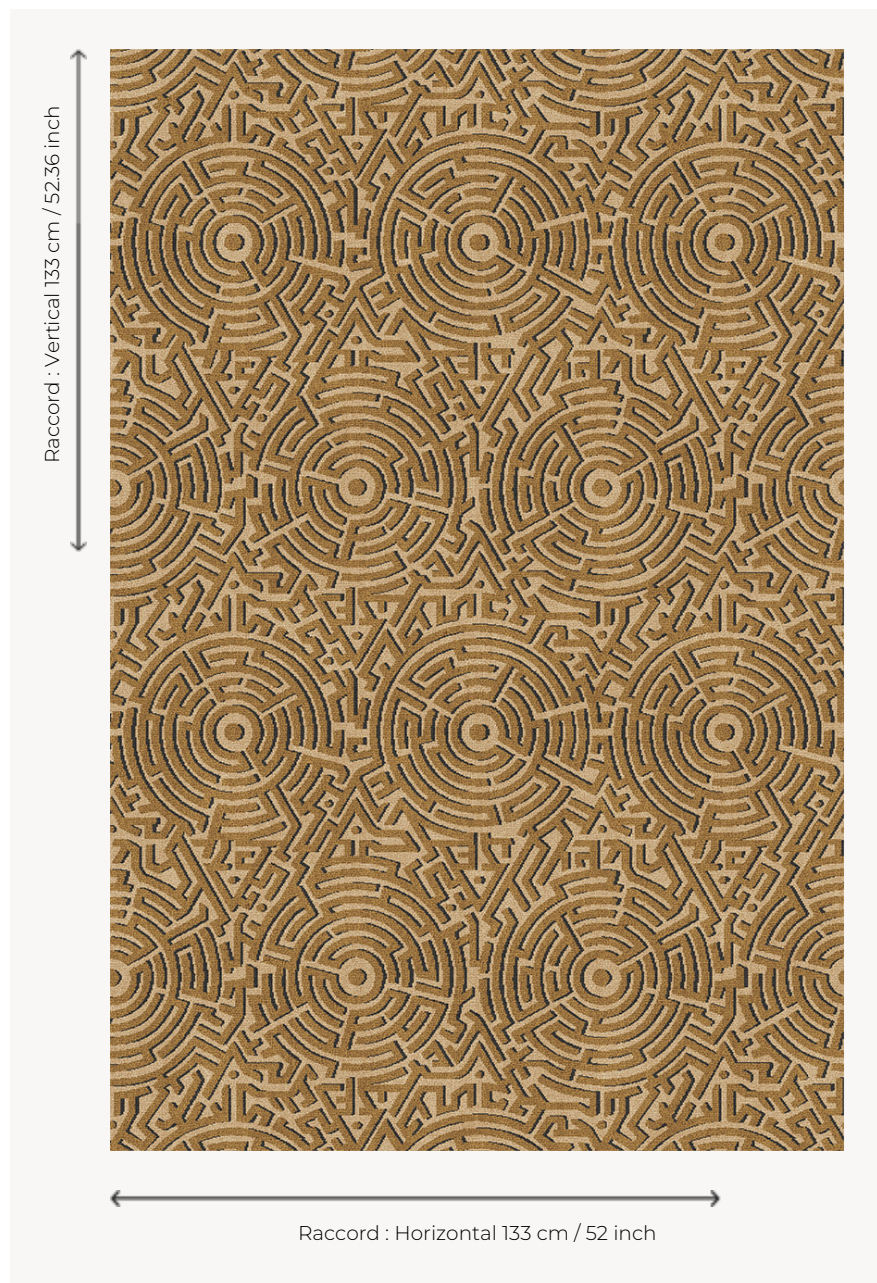

## FT284001 HEDGEROW

Vues du ciel, ces haies s'imbriquent à la manière de labyrinthes tels des symboles de patience et de réflexion sur soi. Hommage aux constructions paysagistes, ce dessin combine des références aux jardins du XVIIIe siècle pensés par Lancelot Brown ainsi qu'aux œuvres illusionnistes d'Escher. Tissé en Axminster, les motifs jouent avec la lumière par des jeux de couleurs créant un effet de volume.

### FT284001 - Sable

### Pierre Frey

<b>PERFORMANCE</b>	TRAFIC INTENSE - NON FEU
<b>FAMILLE</b>	Moquette
<b>ARTISTE</b>	Ken Fulk
<b>TECHNIQUE</b>	Tissé Axminster Fast-Track
<b>UTILISATION</b>	Trafic intensif
<b>COMPOSITION</b>	80 % Laine - 20 % Polyamide
<b>DENSITÉ</b>	7x10
<b>VELOURS</b>	Velours coupé
<b>ASPECT</b>	Mat
<b>RACCORD</b>	H: 133 cm - 52,00 inch V: 133 cm - 52,36 inch Raccord droit
<b>NOMBRE DE COULEURS</b>	3
<b>HAUTEUR DE VELOURS</b>	7.40 mm 0.29 inch
<b>HAUTEUR TOTALE</b>	10.10 mm 0.39 inch
<b>POIDS TOTAL</b>	2192 gr/m <sup>2</sup>
<b>CERTIFICATIONS</b>	Passé
<b>NOTES</b>	Grande largeur Non feu Passage intensif
<b>INFORMATIONS</b>	Tolérance de production +/- 3 à 5% Débourrage naturel de la matière

## 4 Couleurs

FT284001  
Sable

FT284002  
Lichen

FT284\_FT\_000  
1

FT284\_FT\_000  
3