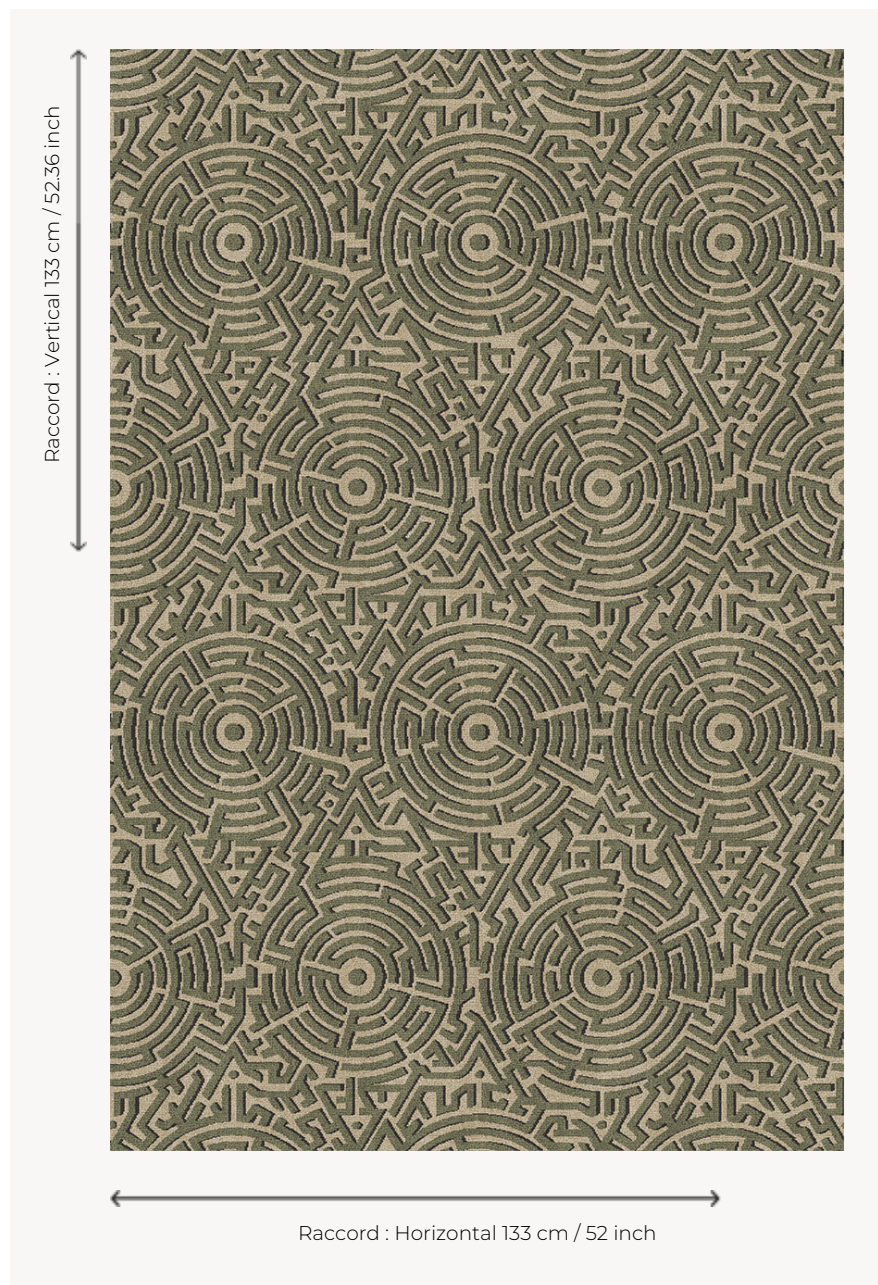

FT284002 HEDGEROW

Vues du ciel, ces haies s'imbriquent à la manière de labyrinthes tels des symboles de patience et de réflexion sur soi. Hommage aux constructions paysagistes, ce dessin combine des références aux jardins du XVIIIe siècle pensés par Lancelot Brown ainsi qu'aux œuvres illusionnistes d'Escher. Tissé en Axminster, les motifs jouent avec la lumière par des jeux de couleurs créant un effet de volume.

FT284002 - Lichen

Pierre Frey

PERFORMANCE	TRAFIC INTENSE - NON FEU
FAMILLE	Moquette
ARTISTE	Ken Fulk
TECHNIQUE	Tissé Axminster Fast-Track
UTILISATION	Trafic intensif
COMPOSITION	80 % Laine - 20 % Polyamide
DENSITÉ	7x10
VELOURS	Velours coupé
ASPECT	Mat
RACCORD	H: 133 cm - 52,00 inch V: 133 cm - 52,36 inch Raccord droit
NOMBRE DE COULEURS	3
HAUTEUR DE VELOURS	7.40 mm 0.29 inch
HAUTEUR TOTALE	10.10 mm 0.39 inch
POIDS TOTAL	2192 gr/m ²
CERTIFICATIONS	Passé
NOTES	Grande largeur Non feu Passage intensif
INFORMATIONS	Tolérance de production +/- 3 à 5% Débourrage naturel de la matière

3 Couleurs

FT284_FT_000
3

FT284001
Sable

FT284002
Lichen