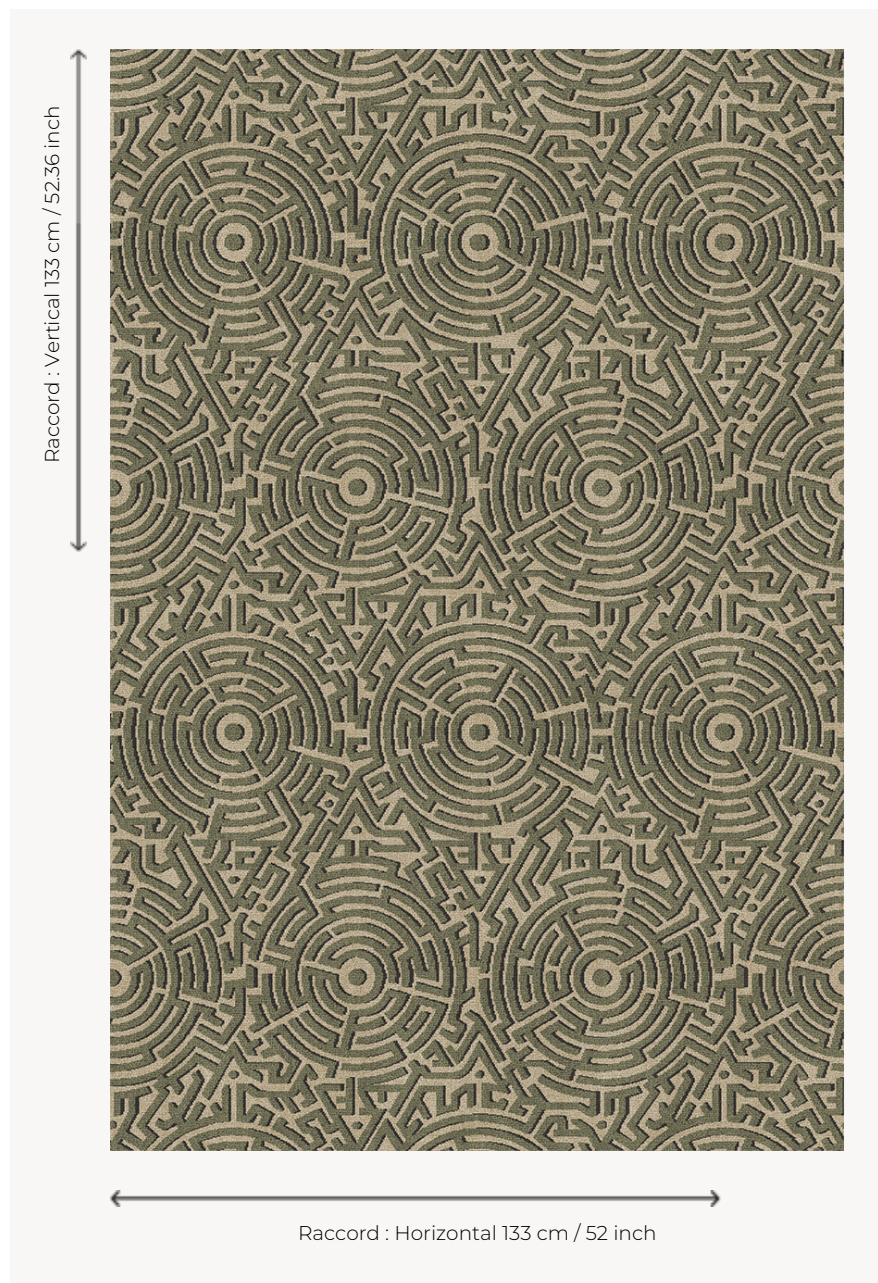

## FT284002 HEDGEROW

Vues du ciel, ces haies s'imbriquent à la manière de labyrinthes tels des symboles de patience et de réflexion sur soi. Hommage aux constructions paysagistes, ce dessin combine des références aux jardins du XVIIIe siècle pensés par Lancelot Brown ainsi qu'aux œuvres illusionnistes d'Escher. Tissé en Axminster, les motifs jouent avec la lumière par des jeux de couleurs créant un effet de volume.

### FT284002 - Lichen

### Pierre Frey

<b>PERFORMANCE</b>	TRAFIC INTENSE - NON FEU
<b>FAMILLE</b>	Moquette
<b>ARTISTE</b>	Ken Fulk
<b>TECHNIQUE</b>	Tissé Axminster Fast-Track
<b>UTILISATION</b>	Trafic intensif
<b>COMPOSITION</b>	80 % Laine - 20 % Polyamide
<b>DENSITÉ</b>	7x10
<b>VELOURS</b>	Velours coupé
<b>ASPECT</b>	Mat
<b>RACCORD</b>	H: 133 cm - 52,00 inch V: 133 cm - 52,36 inch Raccord droit
<b>NOMBRE DE COULEURS</b>	3
<b>HAUTEUR DE VELOURS</b>	7.40 mm 0.29 inch
<b>HAUTEUR TOTALE</b>	10.10 mm 0.39 inch
<b>POIDS TOTAL</b>	2192 gr/m <sup>2</sup>
<b>CERTIFICATIONS</b>	Passé
<b>NOTES</b>	Grande largeur Non feu Passage intensif
<b>INFORMATIONS</b>	Tolérance de production +/- 3 à 5% Débourrage naturel de la matière

## 4 Couleurs

FT284\_FT\_000  
1

FT284\_FT\_000  
3

FT284001  
Sable

FT284002  
Lichen