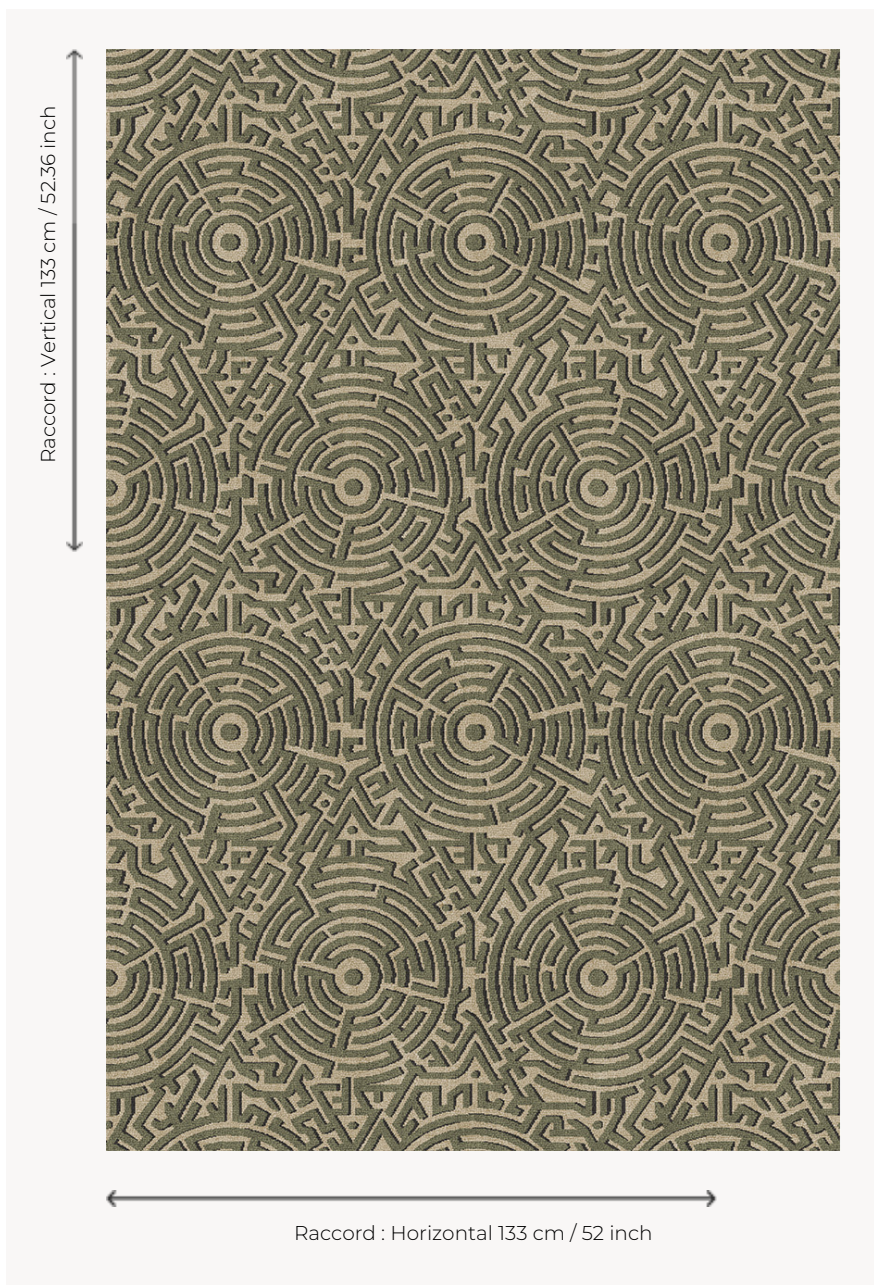

FT284002 HEDGEROW

Vues du ciel, ces haies s'imbriquent à la manière de labyrinthes tels des symboles de patience et de réflexion sur soi. Hommage aux constructions paysagistes, ce dessin combine des références aux jardins du XVIIIe siècle pensés par Lancelot Brown ainsi qu'aux œuvres illusionnistes d'Escher. Tissé en Axminster, les motifs jouent avec la lumière par des jeux de couleurs créant un effet de volume.

FT284002 - Lichen

Pierre Frey

PERFORMANCE	TRAFIC INTENSE - NON FEU
FAMILLE	Moquette
ARTISTE	Ken Fulk
TECHNIQUE	Tissé Axminster Fast-Track
UTILISATION	Trafic intensif
COMPOSITION	80 % Laine - 20 % Polyamide
DENSITÉ	7x10
VELOURS	Velours coupé
ASPECT	Mat
RACCORD	H: 133 cm - 52,00 inch V: 133 cm - 52,36 inch Raccord droit
NOMBRE DE COULEURS	3
HAUTEUR DE VELOURS	7.40 mm 0.29 inch
HAUTEUR TOTALE	10.10 mm 0.39 inch
POIDS TOTAL	2192 gr/m ²
CERTIFICATIONS	Passé
NOTES	Grande largeur Non feu Passage intensif
INFORMATIONS	Tolérance de production +/- 3 à 5% Débourrage naturel de la matière

4 Couleurs

FT284001
Sable

FT284002
Lichen

FT284_FT_000
1

FT284_FT_000
3