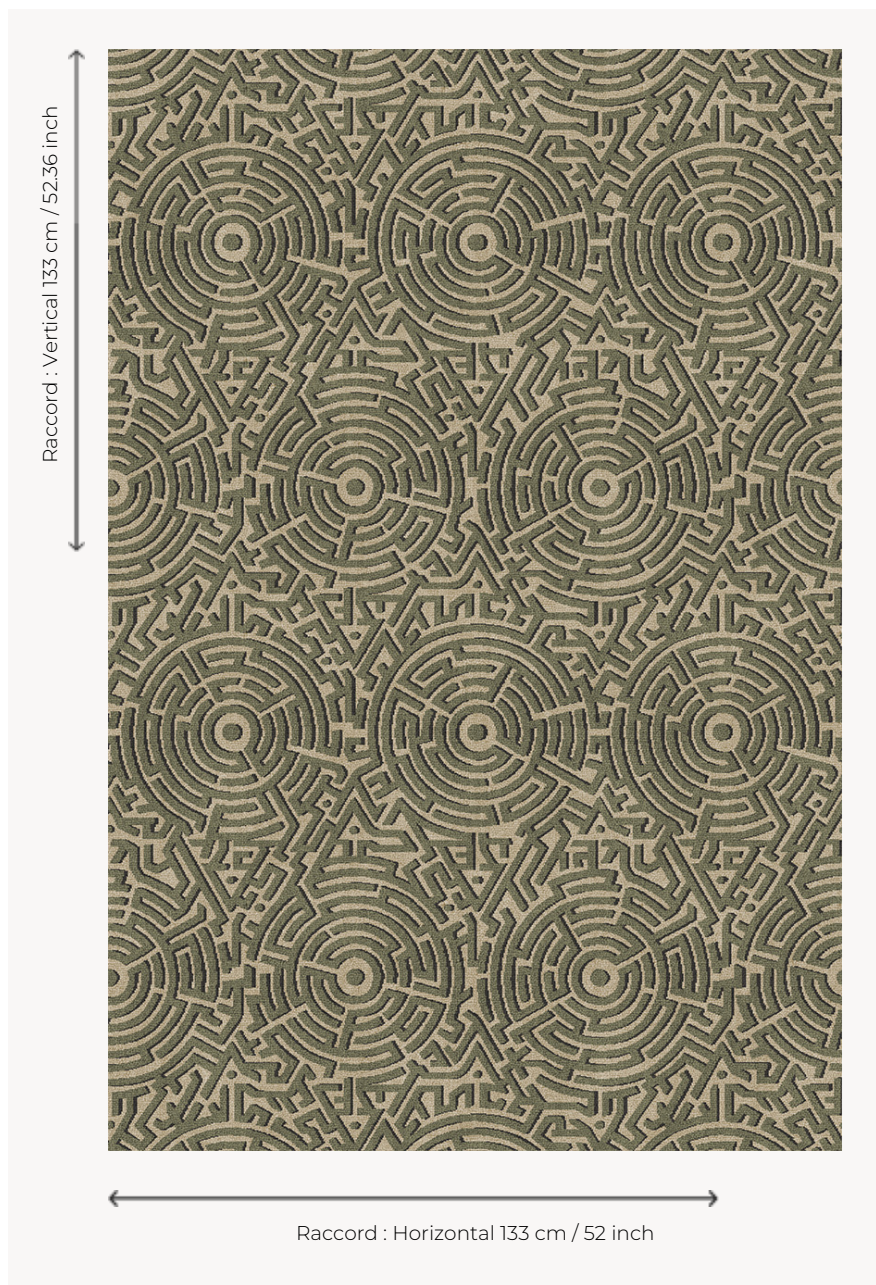

## FT284002 HEDGEROW

Vues du ciel, ces haies s'imbriquent à la manière de labyrinthes tels des symboles de patience et de réflexion sur soi. Hommage aux constructions paysagistes, ce dessin combine des références aux jardins du XVIIIe siècle pensés par Lancelot Brown ainsi qu'aux œuvres illusionnistes d'Escher. Tissé en Axminster, les motifs jouent avec la lumière par des jeux de couleurs créant un effet de volume.

### FT284002 - Lichen

### Pierre Frey

<b>PERFORMANCE</b>	TRAFIC INTENSE - NON FEU
<b>FAMILLE</b>	Moquette
<b>ARTISTE</b>	Ken Fulk
<b>TECHNIQUE</b>	Tissé Axminster Fast-Track
<b>UTILISATION</b>	Trafic intensif
<b>COMPOSITION</b>	80 % Laine - 20 % Polyamide
<b>DENSITÉ</b>	7x10
<b>VELOURS</b>	Velours coupé
<b>ASPECT</b>	Mat
<b>RACCORD</b>	H: 133 cm - 52,00 inch V: 133 cm - 52,36 inch Raccord droit
<b>NOMBRE DE COULEURS</b>	3
<b>HAUTEUR DE VELOURS</b>	7.40 mm 0.29 inch
<b>HAUTEUR TOTALE</b>	10.10 mm 0.39 inch
<b>POIDS TOTAL</b>	2192 gr/m <sup>2</sup>
<b>CERTIFICATIONS</b>	Passé
<b>NOTES</b>	Grande largeur Non feu Passage intensif
<b>INFORMATIONS</b>	Tolérance de production +/- 3 à 5% Débourrage naturel de la matière

## 3 Couleurs

FT284001  
Sable

FT284002  
Lichen

FT284\_FT\_000  
3