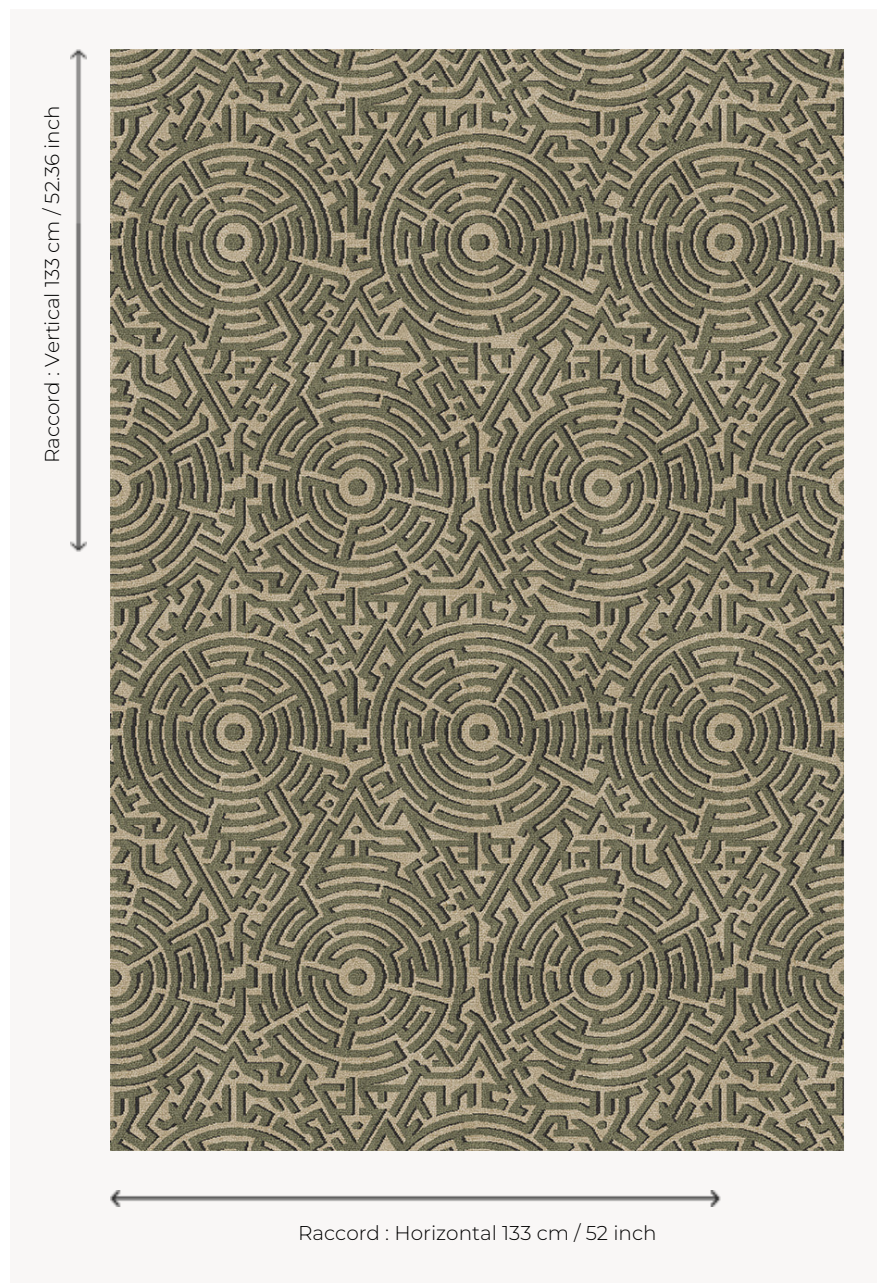

FT284002 HEDGEROW

Vues du ciel, ces haies s'imbriquent à la manière de labyrinthes tels des symboles de patience et de réflexion sur soi. Hommage aux constructions paysagistes, ce dessin combine des références aux jardins du XVIIIe siècle pensés par Lancelot Brown ainsi qu'aux œuvres illusionnistes d'Escher. Tissé en Axminster, les motifs jouent avec la lumière par des jeux de couleurs créant un effet de volume.

FT284002 - Lichen

Pierre Frey

PERFORMANCE TRAFIC INTENSE - NON FEU

FAMILLE Moquette

ARTISTE Ken Fulk

TECHNIQUE Tissé Axminster Fast-Track

UTILISATION Trafic intensif

COMPOSITION 80 % Laine - 20 % Polyamide

DENSITÉ 7x10

VELOURS Velours coupé

ASPECT Mat

RACCORD H: 133 cm - 52,00 inch
V: 133 cm - 52,36 inch
Raccord droit

NOMBRE DE COULEURS 3

HAUTEUR DE VELOURS 7.40 mm
0.29 inch

HAUTEUR TOTALE 10.10 mm
0.39 inch

POIDS TOTAL 2192 gr/m²

CERTIFICATIONS Passé

NOTES Grande largeur
Non feu
Passage intensif

INFORMATIONS Tolérance de production +/- 3 à 5%
Débourrage naturel de la matière

4 Couleurs

FT284001
Sable

FT284002
Lichen

FT284_FT_000
1

FT284_FT_000
3