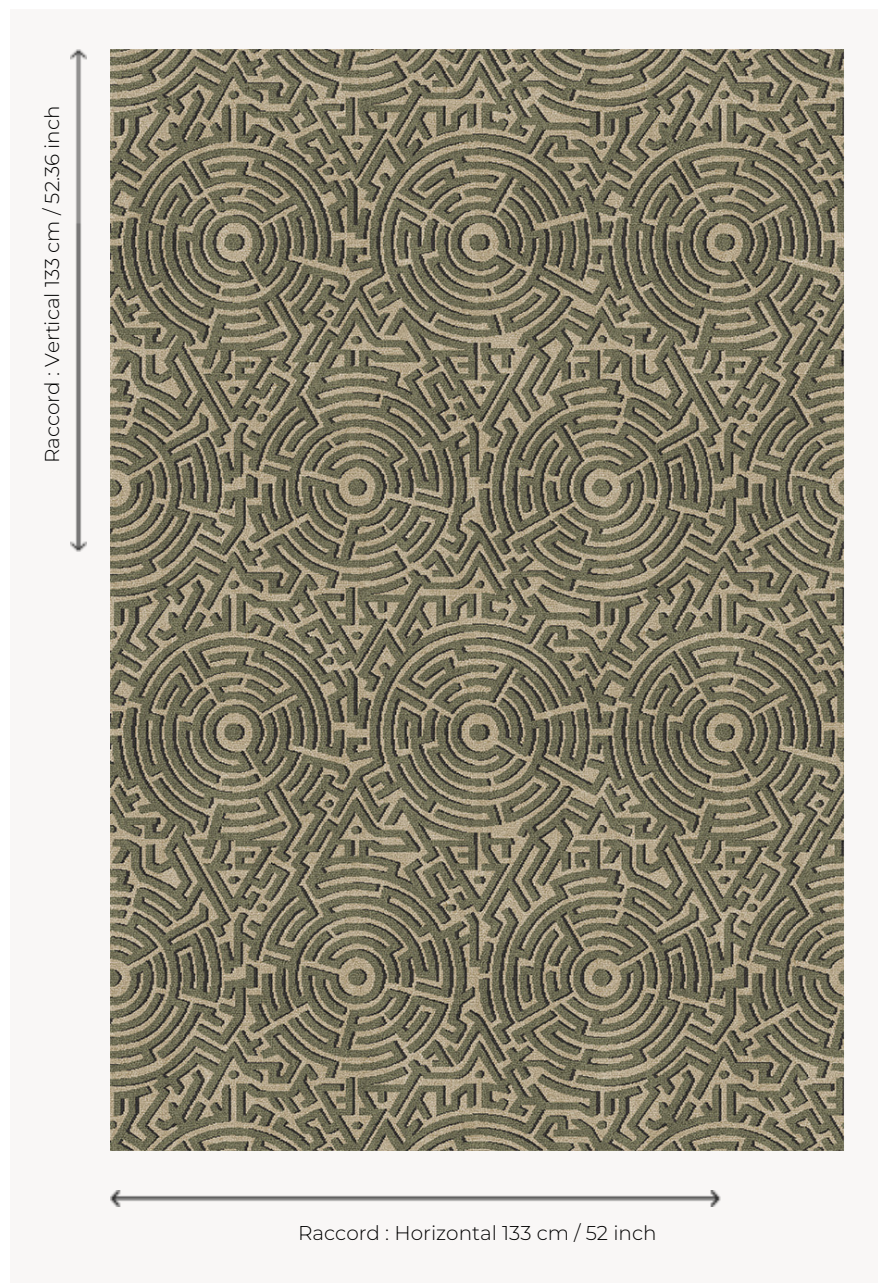

FT284002 HEDGEROW

Vues du ciel, ces haies s'imbriquent à la manière de labyrinthes tels des symboles de patience et de réflexion sur soi. Hommage aux constructions paysagistes, ce dessin combine des références aux jardins du XVIIIe siècle pensés par Lancelot Brown ainsi qu'aux œuvres illusionnistes d'Escher. Tissé en Axminster, les motifs jouent avec la lumière par des jeux de couleurs créant un effet de volume.

FT284002 - Lichen

Pierre Frey

PERFORMANCE	TRAFIC INTENSE - NON FEU
FAMILLE	Moquette
ARTISTE	Ken Fulk
TECHNIQUE	Tissé Axminster Fast-Track
UTILISATION	Trafic intensif
COMPOSITION	80 % Laine - 20 % Polyamide
DENSITÉ	7x10
VELOURS	Velours coupé
ASPECT	Mat
RACCORD	H: 133 cm - 52,00 inch V: 133 cm - 52,36 inch Raccord droit
NOMBRE DE COULEURS	3
HAUTEUR DE VELOURS	7.40 mm 0.29 inch
HAUTEUR TOTALE	10.10 mm 0.39 inch
POIDS TOTAL	2192 gr/m ²
CERTIFICATIONS	Passé
NOTES	Grande largeur Non feu Passage intensif
INFORMATIONS	Tolérance de production +/- 3 à 5% Débourrage naturel de la matière

4 Couleurs

FT284001
Sable

FT284002
Lichen

FT284_FT_000
1

FT284_FT_000
3