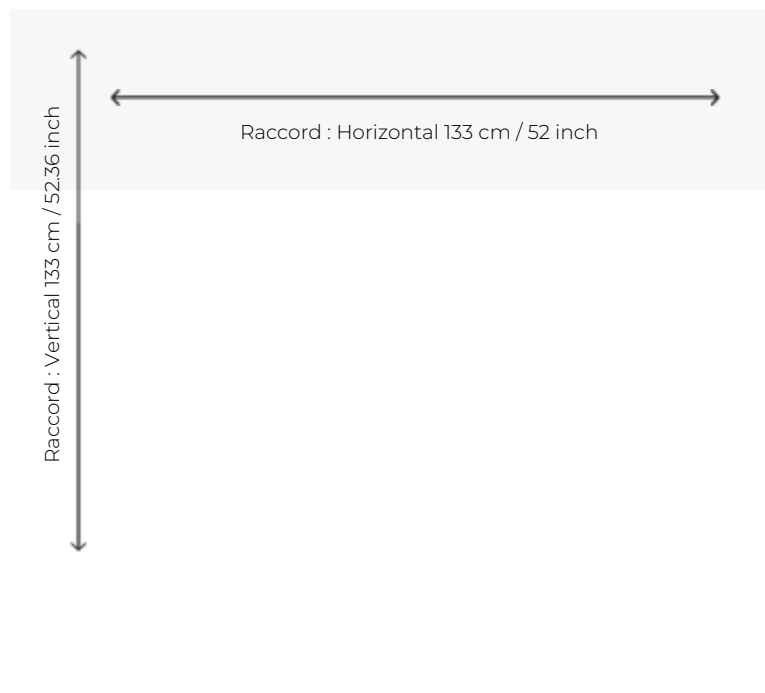

FT284_FT_0001 HEDGEROW

Vues du ciel, ces haies s'imbriquent à la manière de labyrinthes tels des symboles de patience et de réflexion sur soi. Hommage aux constructions paysagistes, ce dessin combine des références aux jardins du XVIIIe siècle pensés par Lancelot Brown ainsi qu'aux œuvres illusionnistes d'Escher. Tissé en Axminster, les motifs jouent avec la lumière par des jeux de couleurs créant un effet de volume.

FT284_FT_0001 -

Pierre Frey

PERFORMANCE TRAFIC INTENSE - NON FEU

FAMILLE Moquette

ARTISTE Ken Fulk

TECHNIQUE Tissé Axminster Fast-Track

UTILISATION Trafic intensif

COMPOSITION 80 % Laine - 20 % Polyamide

DENSITÉ 7x10

VELOURS Velours coupé

ASPECT Mat

RACCORD H: 133 cm - 52,00 inch
V: 133 cm - 52,36 inch
Raccord droit

NOMBRE DE COULEURS 3

HAUTEUR DE VELOURS 7.40 mm
0.29 inch

HAUTEUR TOTALE 10.10 mm
0.39 inch

POIDS TOTAL 2192 gr/m²

CERTIFICATIONS Passé

NOTES Grande largeur
Non feu
Passage intensif

INFORMATIONS Tolérance de production +/- 3 à 5%
Débourrage naturel de la matière

4 Couleurs

FT284001
Sable

FT284002
Lichen

FT284_FT_000
1

FT284_FT_000
3