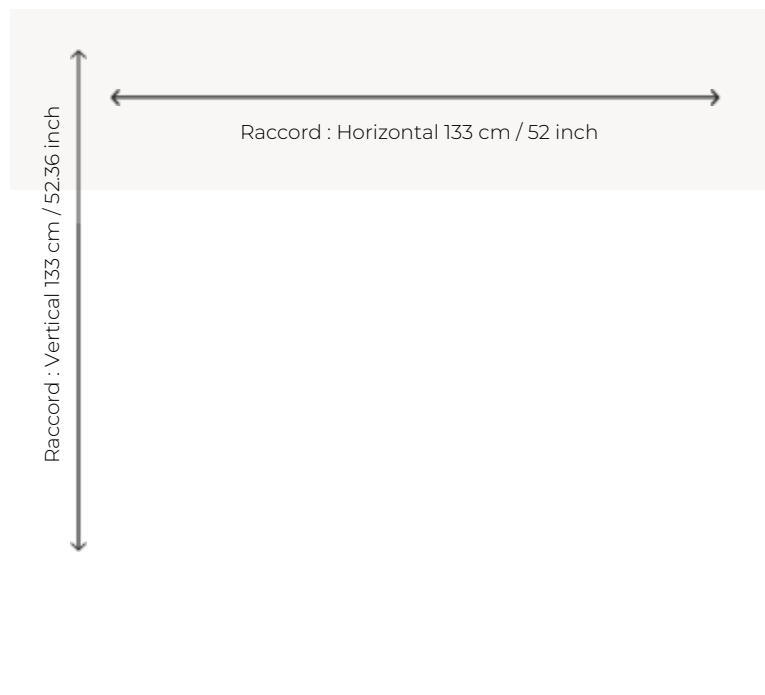

FT284_FT_0001 HEDGEROW

Vues du ciel, ces haies s'imbriquent à la manière de labyrinthes tels des symboles de patience et de réflexion sur soi. Hommage aux constructions paysagistes, ce dessin combine des références aux jardins du XVIIIe siècle pensés par Lancelot Brown ainsi qu'aux œuvres illusionnistes d'Escher. Tissé en Axminster, les motifs jouent avec la lumière par des jeux de couleurs créant un effet de volume.

FT284_FT_0001 -

Pierre Frey

PERFORMANCE TRAFIC INTENSE - NON FEU

FAMILLE Moquette

ARTISTE Ken Fulk

TECHNIQUE Tissé Axminster Fast-Track

UTILISATION Trafic intensif

COMPOSITION 80 % Laine - 20 % Polyamide

DENSITÉ 7x10

VELOURS Velours coupé

ASPECT Mat

RACCORD H: 133 cm - 52,00 inch
V: 133 cm - 52,36 inch
Raccord droit

NOMBRE DE COULEURS 3

HAUTEUR DE VELOURS 7.40 mm
0.29 inch

HAUTEUR TOTALE 10.10 mm
0.39 inch

POIDS TOTAL 2192 gr/m²

CERTIFICATIONS Passé

NOTES Grande largeur
Non feu
Passage intensif

INFORMATIONS Tolérance de production +/- 3 à 5%
Débourrage naturel de la matière

4 Couleurs

FT284001
Sable

FT284002
Lichen

FT284_FT_000
1

FT284_FT_000
3