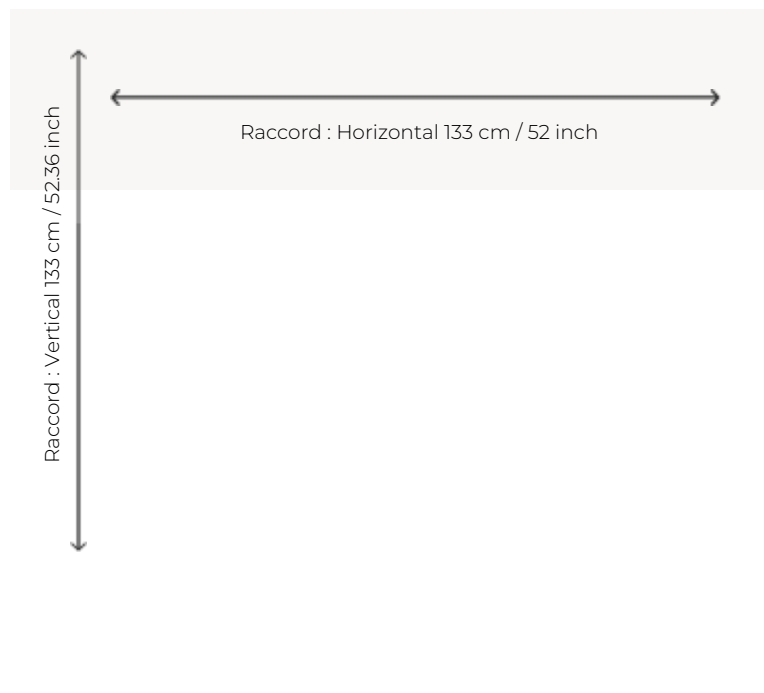

FT284_FT_0003 HEDGEROW

Vues du ciel, ces haies s'imbriquent à la manière de labyrinthes tels des symboles de patience et de réflexion sur soi. Hommage aux constructions paysagistes, ce dessin combine des références aux jardins du XVIIIe siècle pensés par Lancelot Brown ainsi qu'aux œuvres illusionnistes d'Escher. Tissé en Axminster, les motifs jouent avec la lumière par des jeux de couleurs créant un effet de volume.

FT284_FT_0003 -

Pierre Frey

PERFORMANCE TRAFIC INTENSE - NON FEU

FAMILLE Moquette

ARTISTE Ken Fulk

TECHNIQUE Tissé Axminster Fast-Track

UTILISATION Trafic intensif

COMPOSITION 80 % Laine - 20 % Polyamide

DENSITÉ 7x10

VELOURS Velours coupé

ASPECT Mat

RACCORD H: 133 cm - 52,00 inch
V: 133 cm - 52,36 inch
Raccord droit

NOMBRE DE COULEURS 3

HAUTEUR DE VELOURS 7.40 mm
0.29 inch

HAUTEUR TOTALE 10.10 mm
0.39 inch

POIDS TOTAL 2192 gr/m²

CERTIFICATIONS Passé

NOTES Grande largeur
Non feu
Passage intensif

INFORMATIONS Tolérance de production +/- 3 à 5%
Débourrage naturel de la matière

3 Couleurs

FT284001
Sable

FT284002
Lichen

FT284_FT_000
3