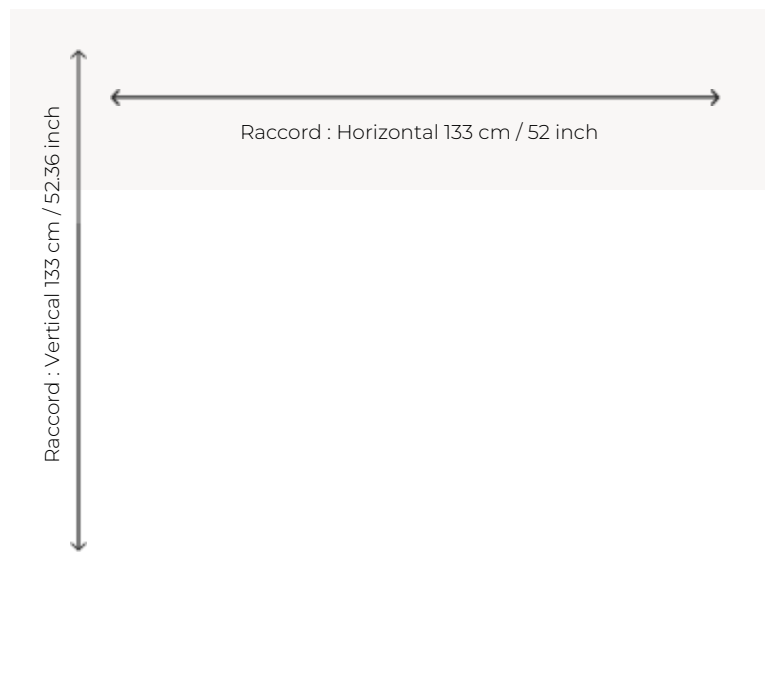

FT284_FT_0003 HEDGEROW

Vues du ciel, ces haies s'imbriquent à la manière de labyrinthes tels des symboles de patience et de réflexion sur soi. Hommage aux constructions paysagistes, ce dessin combine des références aux jardins du XVIIIe siècle pensés par Lancelot Brown ainsi qu'aux œuvres illusionnistes d'Escher. Tissé en Axminster, les motifs jouent avec la lumière par des jeux de couleurs créant un effet de volume.

FT284_FT_0003 -

Pierre Frey

PERFORMANCE TRAFIC INTENSE - NON FEU

FAMILLE Moquette

ARTISTE Ken Fulk

TECHNIQUE Tissé Axminster Fast-Track

UTILISATION Trafic intensif

COMPOSITION 80 % Laine - 20 % Polyamide

DENSITÉ 7x10

VELOURS Velours coupé

ASPECT Mat

RACCORD H: 133 cm - 52,00 inch
V: 133 cm - 52,36 inch
Raccord droit

NOMBRE DE COULEURS 3

HAUTEUR DE VELOURS 7.40 mm
0.29 inch

HAUTEUR TOTALE 10.10 mm
0.39 inch

POIDS TOTAL 2192 gr/m²

CERTIFICATIONS Passé

NOTES Grande largeur
Non feu
Passage intensif

INFORMATIONS Tolérance de production +/- 3 à 5%
Débourrage naturel de la matière

3 Couleurs

FT284001
Sable

FT284002
Lichen

FT284_FT_000
3