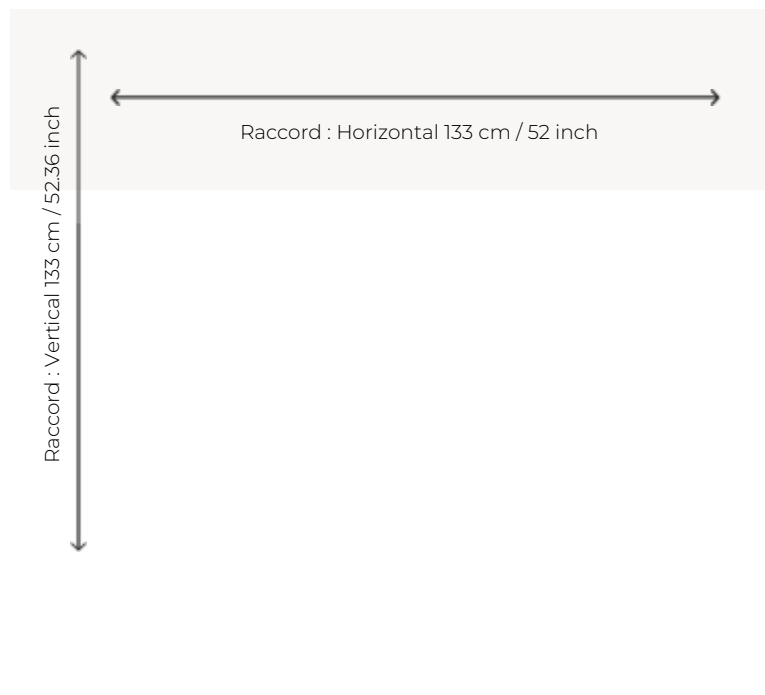

FT284_FT_0003 HEDGEROW

Vues du ciel, ces haies s'imbriquent à la manière de labyrinthes tels des symboles de patience et de réflexion sur soi. Hommage aux constructions paysagistes, ce dessin combine des références aux jardins du XVIIIe siècle pensés par Lancelot Brown ainsi qu'aux œuvres illusionnistes d'Escher. Tissé en Axminster, les motifs jouent avec la lumière par des jeux de couleurs créant un effet de volume.

FT284_FT_0003 -

Pierre Frey

PERFORMANCE TRAFIC INTENSE - NON FEU

FAMILLE Moquette

ARTISTE Ken Fulk

TECHNIQUE Tissé Axminster Fast-Track

UTILISATION Trafic intensif

COMPOSITION 80 % Laine - 20 % Polyamide

DENSITÉ 7x10

VELOURS Velours coupé

ASPECT Mat

RACCORD H: 133 cm - 52,00 inch
V: 133 cm - 52,36 inch
Raccord droit

NOMBRE DE COULEURS 3

HAUTEUR DE VELOURS 7.40 mm
0.29 inch

HAUTEUR TOTALE 10.10 mm
0.39 inch

POIDS TOTAL 2192 gr/m²

CERTIFICATIONS Passé

NOTES Grande largeur
Non feu
Passage intensif

INFORMATIONS Tolérance de production +/- 3 à 5%
Débourrage naturel de la matière

4 Couleurs

FT284001
Sable

FT284002
Lichen

FT284_FT_000
1

FT284_FT_000
3